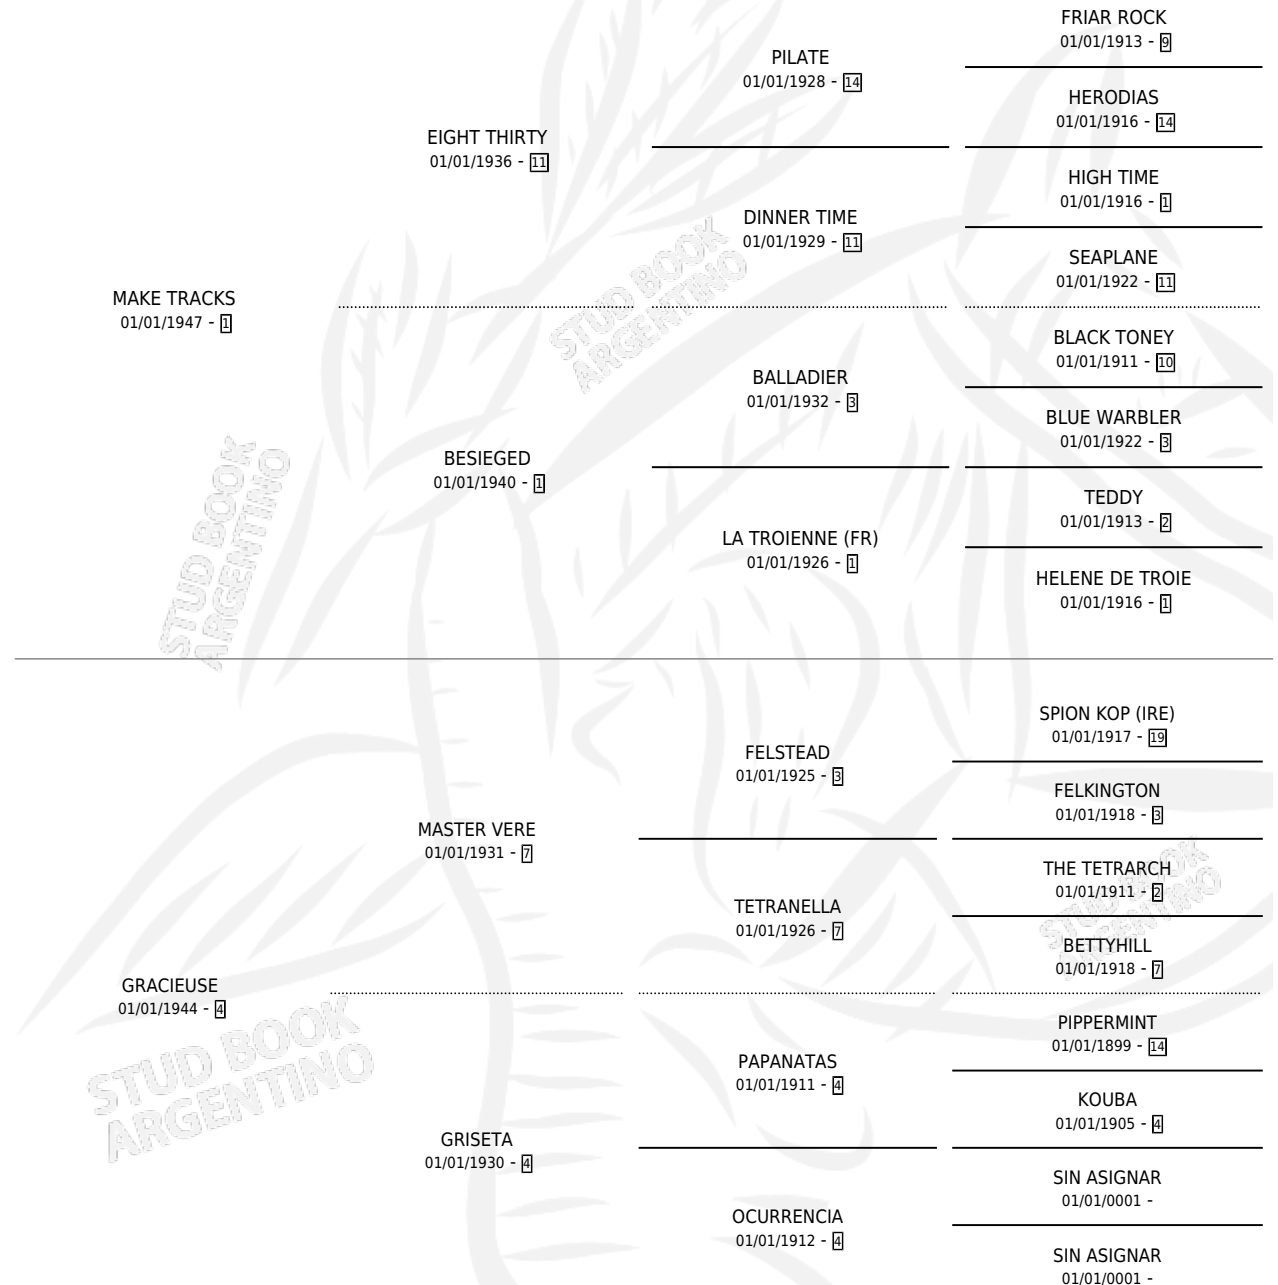

EUFROSINA

por MAKE TRACKS y GRACIEUSE por MASTER VERE

Argentina · Hembra · Alazan · SP · 01/01/1958
Familia 4-b · Volumen 23

ESTADO

TIPIFICACIÓN SANGUÍNEA	X
TIPIFICACIÓN POR ADN	X
PASAPORTE	X
IDENTIFICACIÓN POR MICROCHIP	X
REPRODUCTOR	X

Lugar de nacimiento: Campo particular

Criador: Sin dato

~

HIJOS

	MACHOS	HEMBRAS
1 NACIERON	1	0
SIN ACTUACIONES		

PEDIGREE