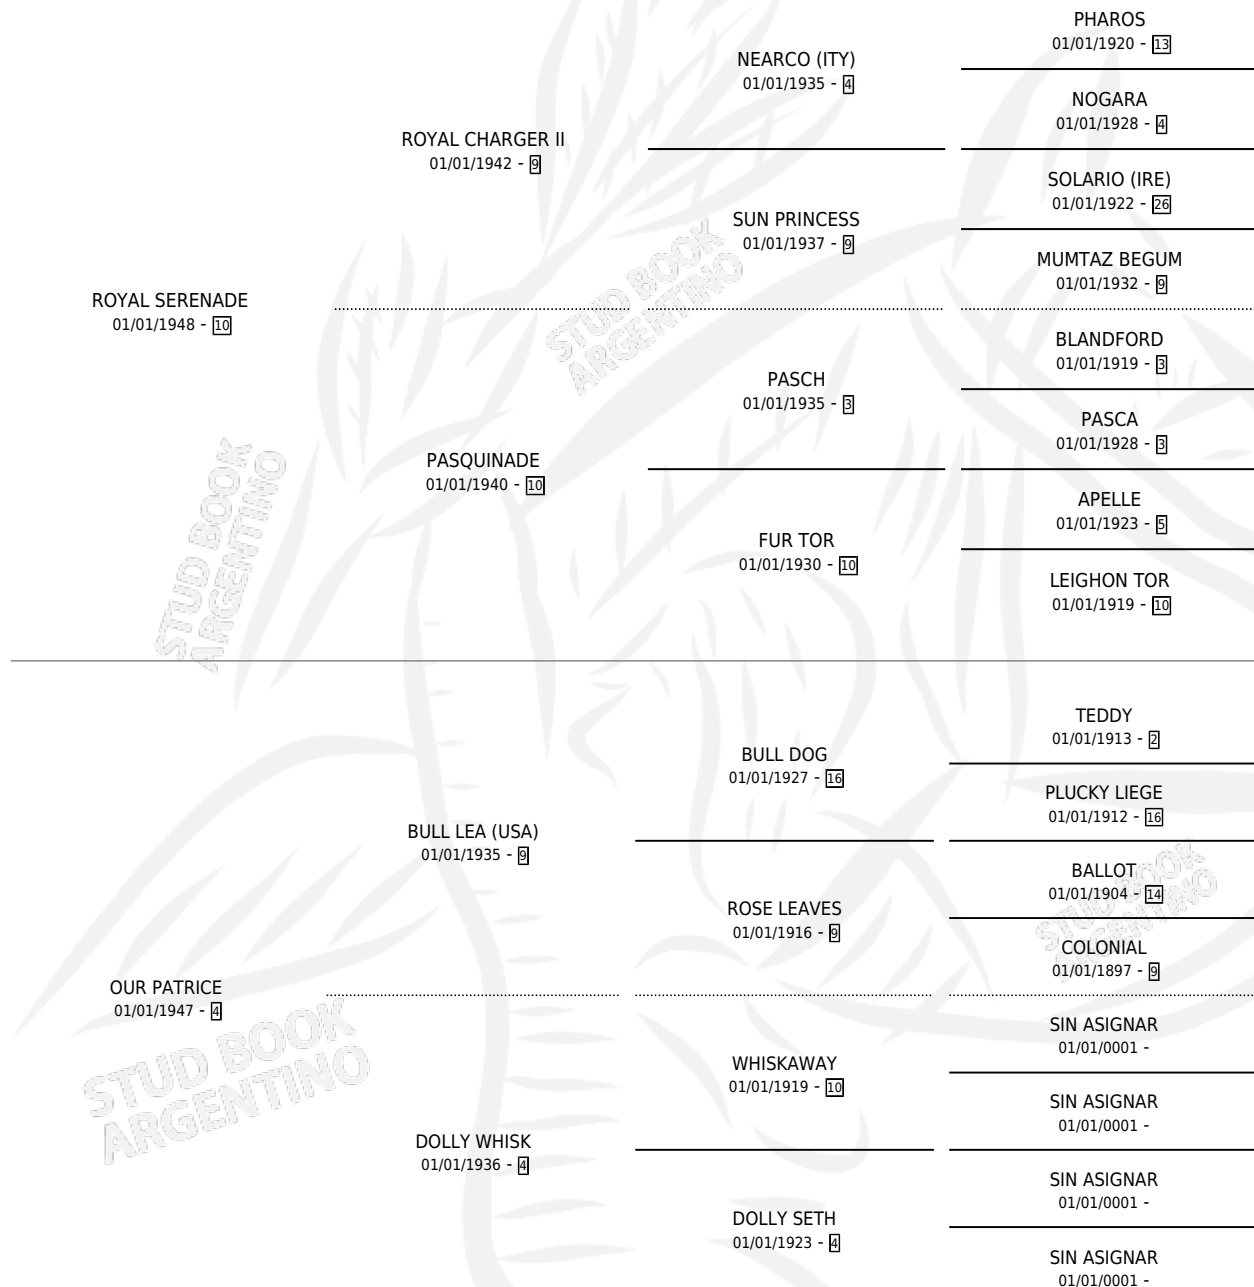

SISTER ANTOINE

por ROYAL SERENADE y OUR PATRICE por BULL LEA (USA)

Argentina · Hembra · Zaino Colorado · · 01/01/1957
Familia 4-r · Volumen 23

ESTADO

TIPIFICACIÓN SANGUÍNEA	X
TIPIFICACIÓN POR ADN	X
PASAPORTE	X
IDENTIFICACIÓN POR MICROCHIP	X
REPRODUCTOR	X

Lugar de nacimiento: Campo particular

Criador: Sin dato

~

HIJOS

	MACHOS	HEMBRAS
2 NACIERON	0	2
SIN ACTUACIONES		

PEDIGREE