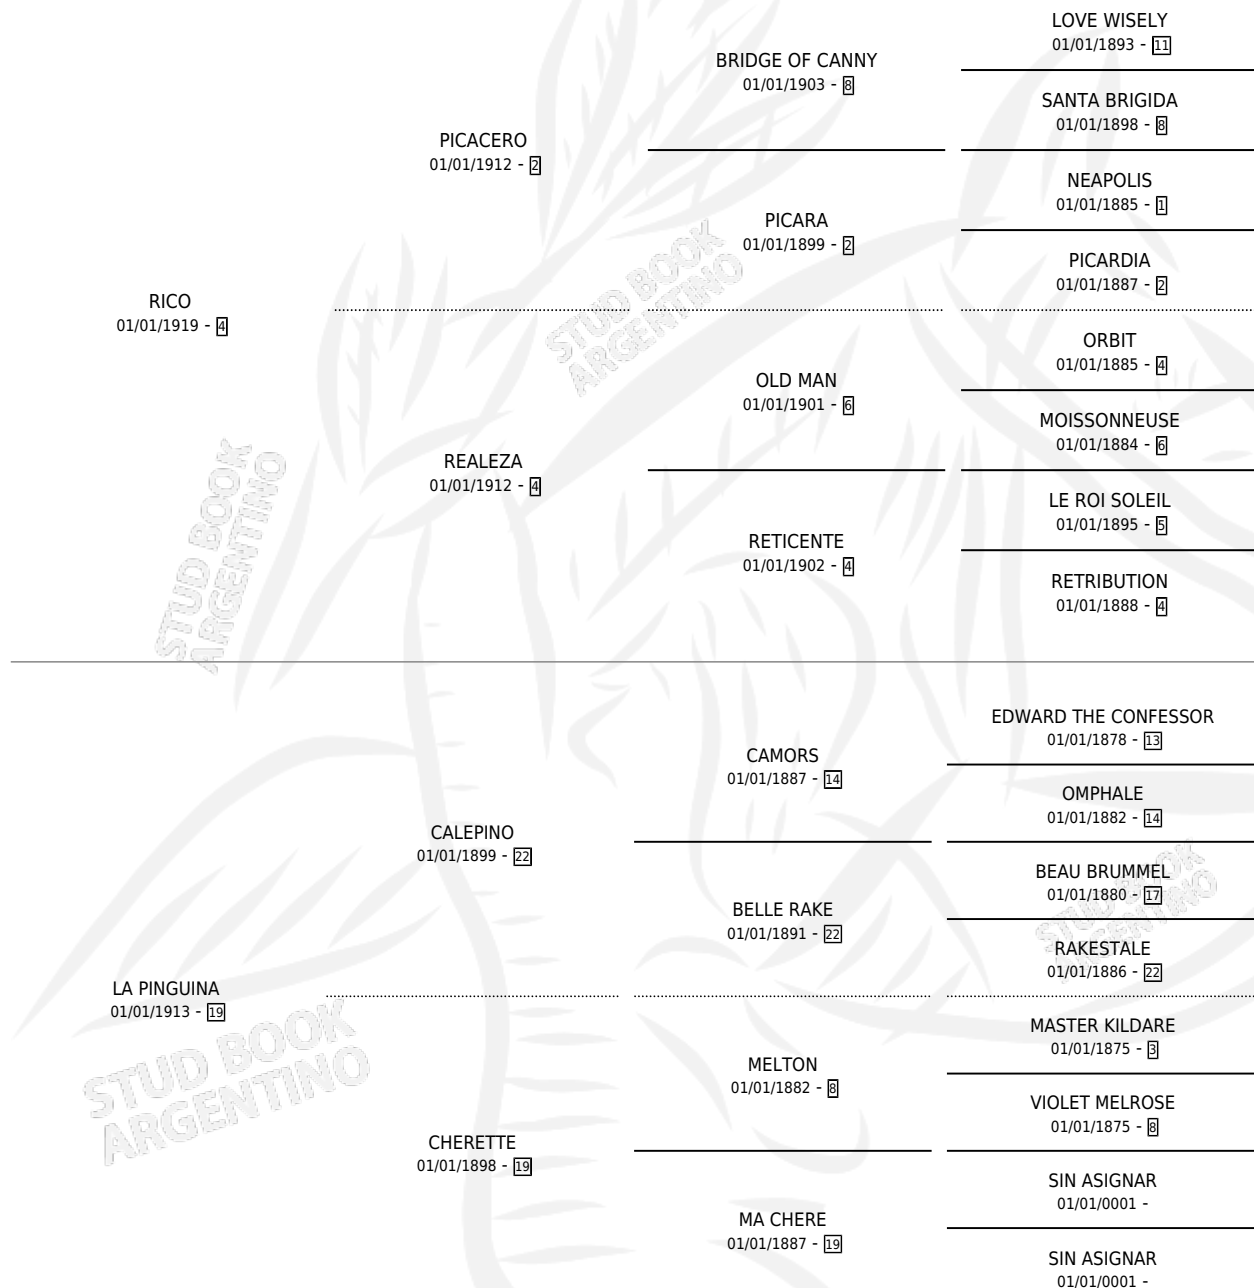

RICACHA

por RICO y LA PINGUINA por CALEPINO

Argentina · Hembra · Zaino Colorado · · 01/01/1925
Familia 19 · Volumen 12

ESTADO

TIPIFICACIÓN SANGUÍNEA	X
TIPIFICACIÓN POR ADN	X
PASAPORTE	X
IDENTIFICACIÓN POR MICROCHIP	X
REPRODUCTOR	X

Lugar de nacimiento: Campo particular

Criador: Sin dato

~

HIJOS

	MACHOS	HEMBRAS
1 NACIERON	0	1

SIN ACTUACIONES

PEDIGREE

RICACHA