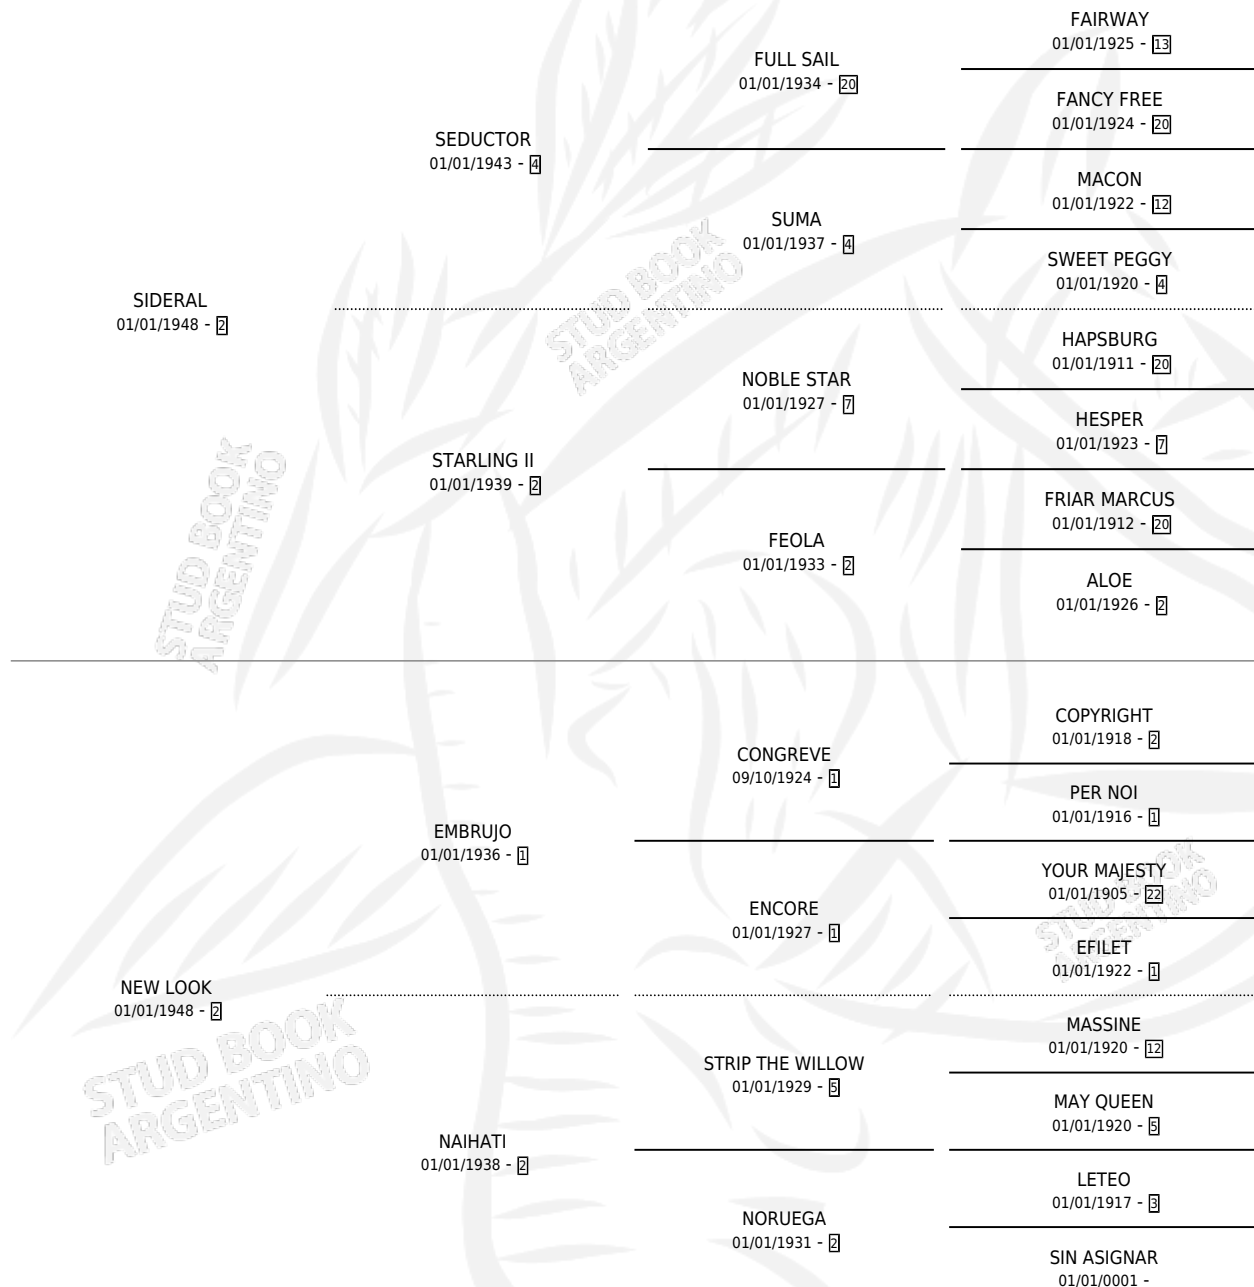

NEW FASHION II

por SIDERAL y NEW LOOK por EMBRUJO

Argentina · Hembra · Alazan · · 01/01/1958
Familia 2-h · Volumen 23

ESTADO

| | |
|------------------------------|---|
| TIPIFICACIÓN SANGUÍNEA | X |
| TIPIFICACIÓN POR ADN | X |
| PASAPORTE | X |
| IDENTIFICACIÓN POR MICROCHIP | X |
| REPRODUCTOR | X |

Lugar de nacimiento: Campo particular

Criador: Sin dato

~

HIJOS

| | MACHOS | HEMBRAS |
|------------|--------|---------|
| 1 NACIERON | 0 | 1 |

SIN ACTUACIONES

PEDIGREE

NEW FASHION II