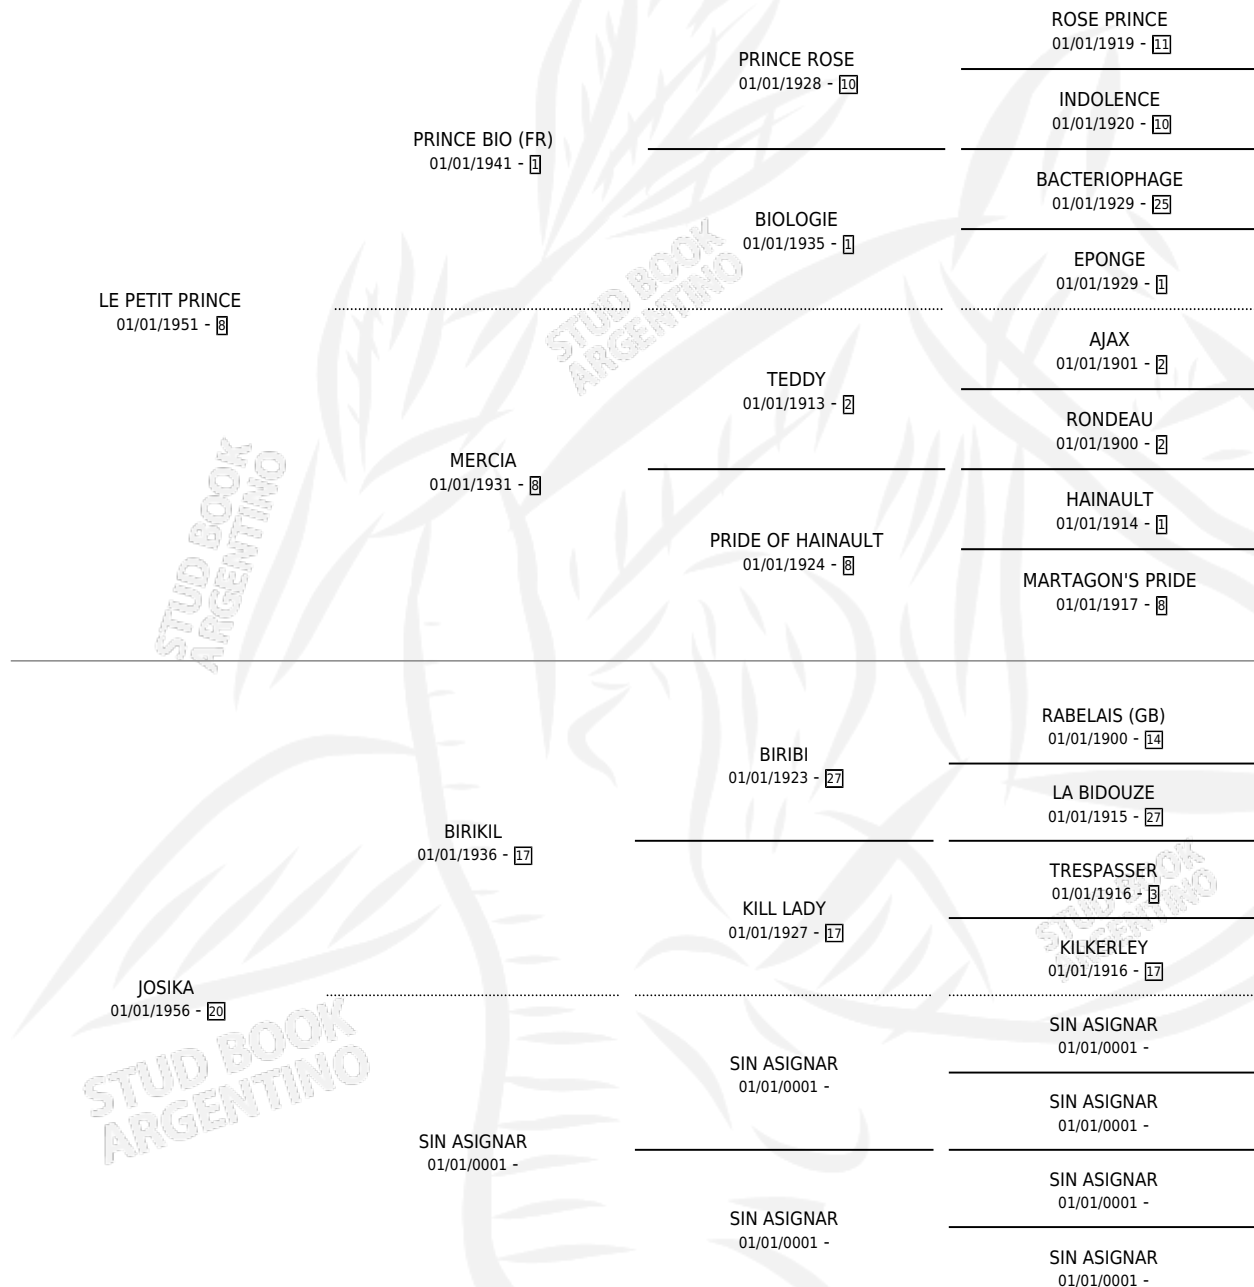

BELLE PRINCESSE

por LE PETIT PRINCE y JOSIKA por BIRIKIL

Argentina · Hembra · Zaino · SP · 01/01/1964
Familia 20 · Volumen 25

ESTADO

TIPIFICACIÓN SANGUÍNEA	X
TIPIFICACIÓN POR ADN	X
PASAPORTE	X
IDENTIFICACIÓN POR MICROCHIP	X
REPRODUCTOR	✓

Lugar de nacimiento: Campo particular

Criador: Sin dato

~

HIJOS

	MACHOS	HEMBRAS
4 NACIERON	0	4
3 CORRIERON	0	3
3 GANARON	0	3
0 GANADORES CL	0 GANADORES GR	0 GANADORES G1

PEDIGREE

S

mientos 0 / Efectividad 0.00%