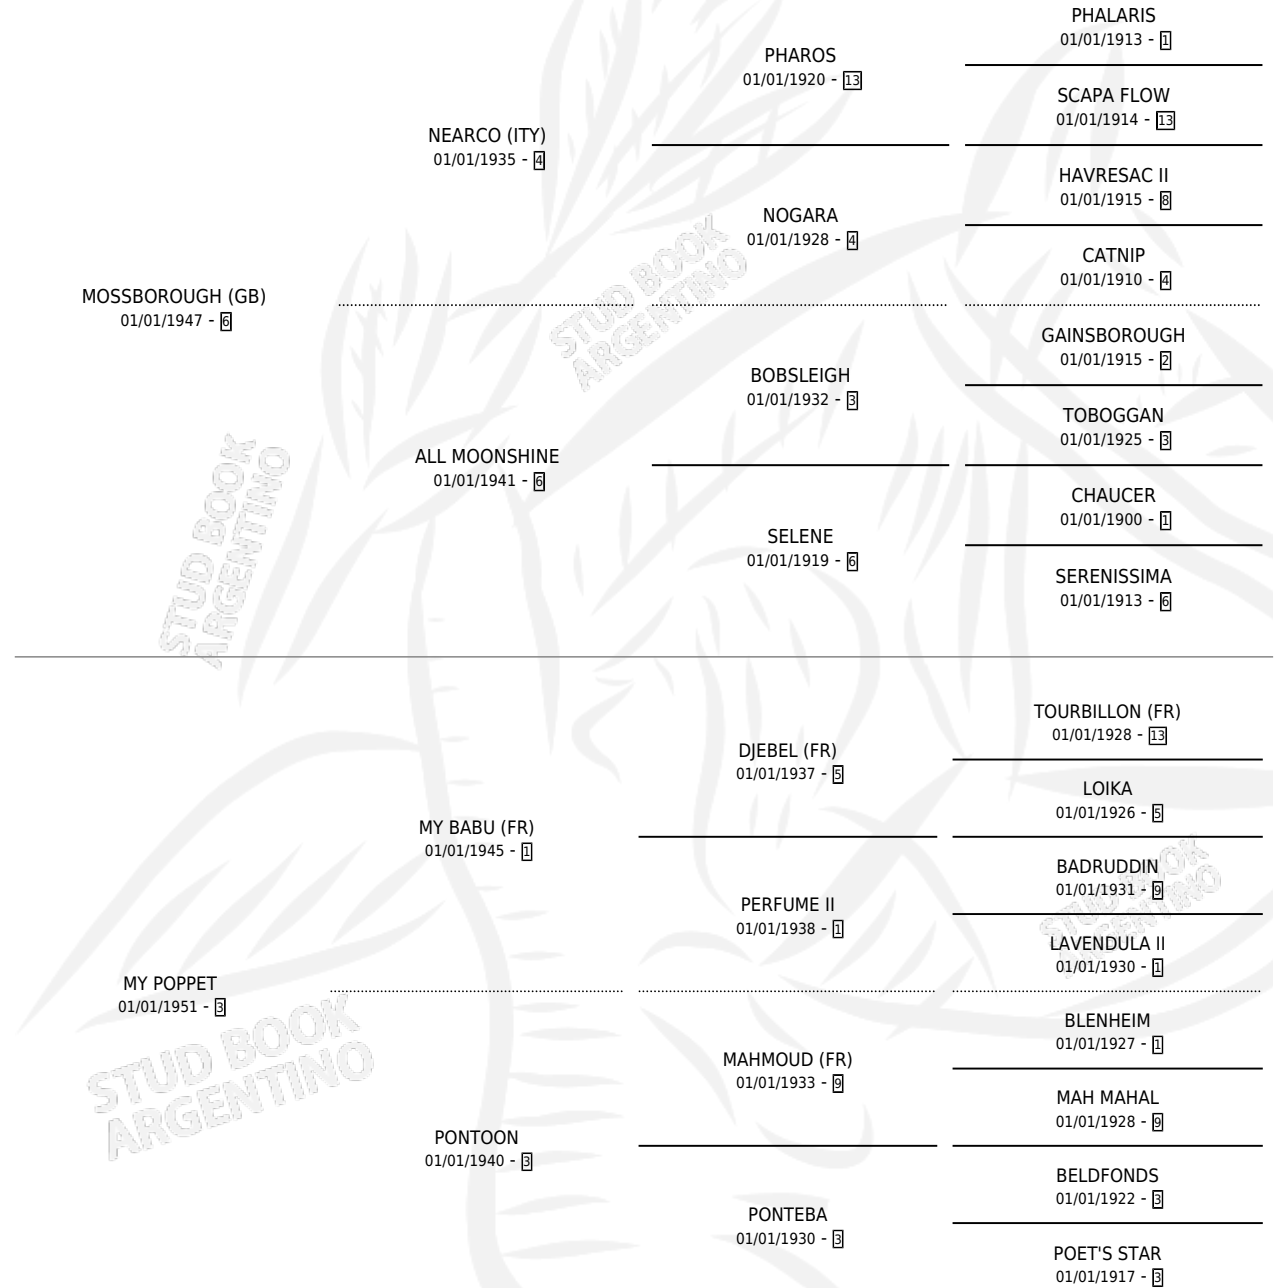

Lugar de nacimiento: Campo particular

Criador: Sin dato

~

HIJOS

	MACHOS	HEMBRAS
1 NACIERON	0	1
SIN ACTUACIONES		

PEDIGREE

PAMPLEMOUSSE II

Datos oficiales del Stud Book Argentino