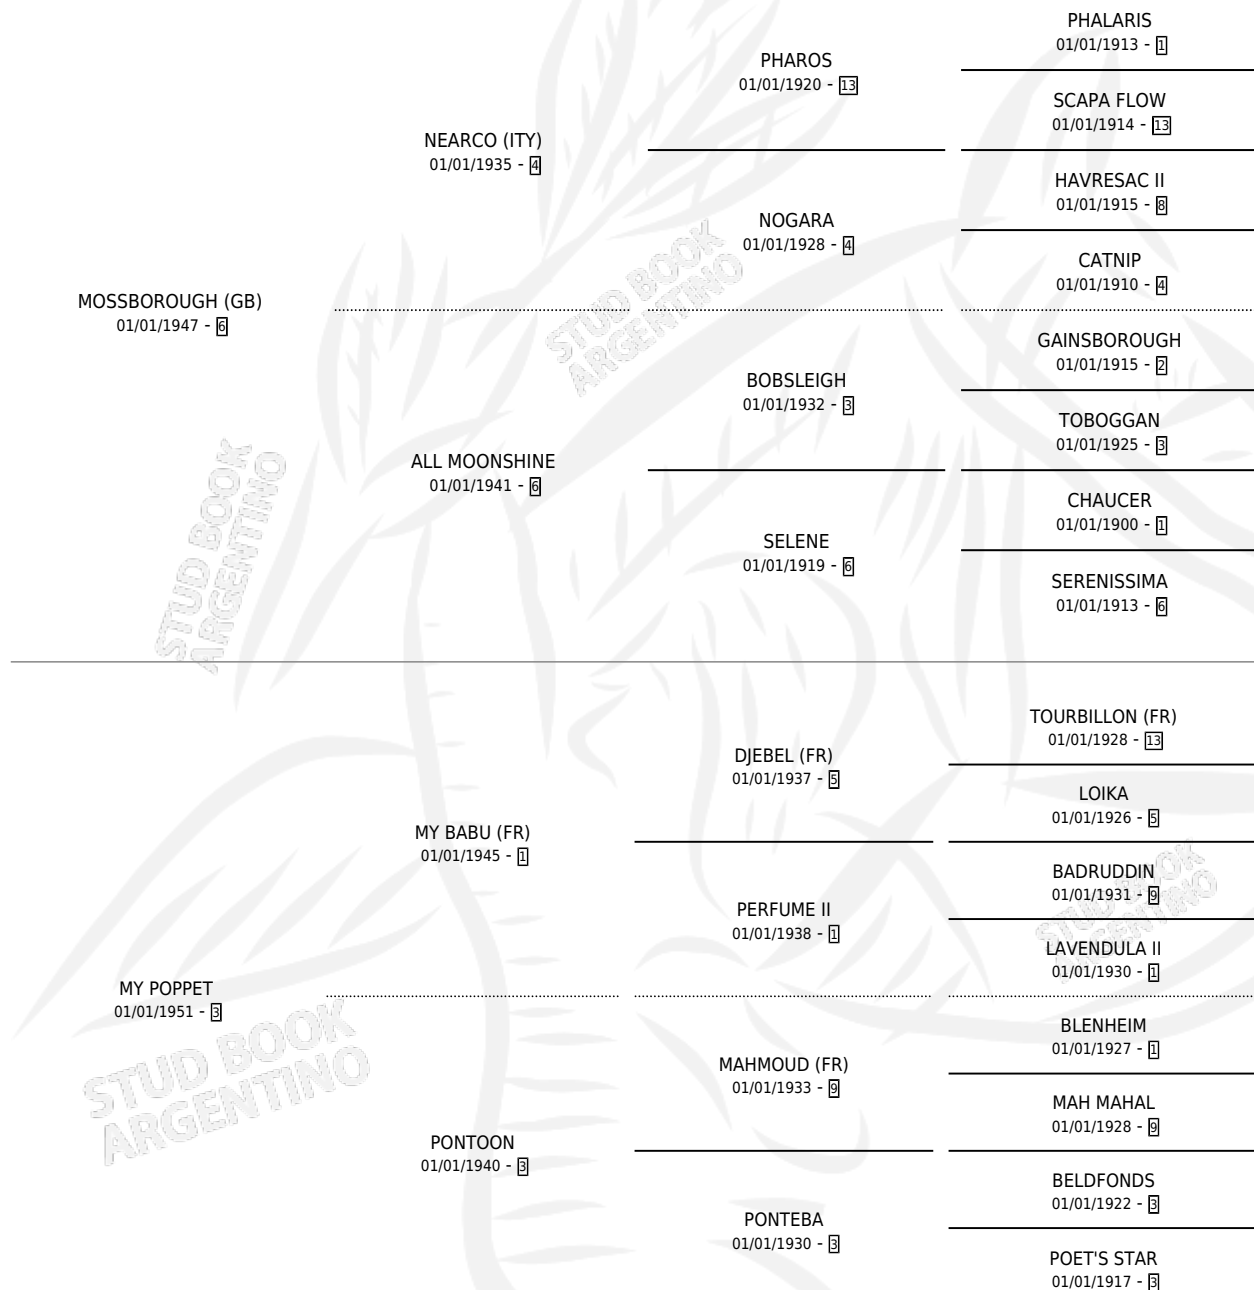

PAMPLEMOUSSE II

por **MOSSBOROUGH (GB)** y **MY POPPET** por **MY BABU (FR)**

Argentina · Hembra · Tordillo · · 01/01/1960
Familia 3-f · Volumen 24

ESTADO

TIPIFICACIÓN SANGUÍNEA	X
TIPIFICACIÓN POR ADN	X
PASAPORTE	X
IDENTIFICACIÓN POR MICROCHIP	X
REPRODUCTOR	X

Lugar de nacimiento: Campo particular

Criador: Sin dato

~

HIJOS

	MACHOS	HEMBRAS
1 NACIERON	0	1
SIN ACTUACIONES		

PEDIGREE

PAMPLEMOUSSE II

Datos oficiales del Stud Book Argentino