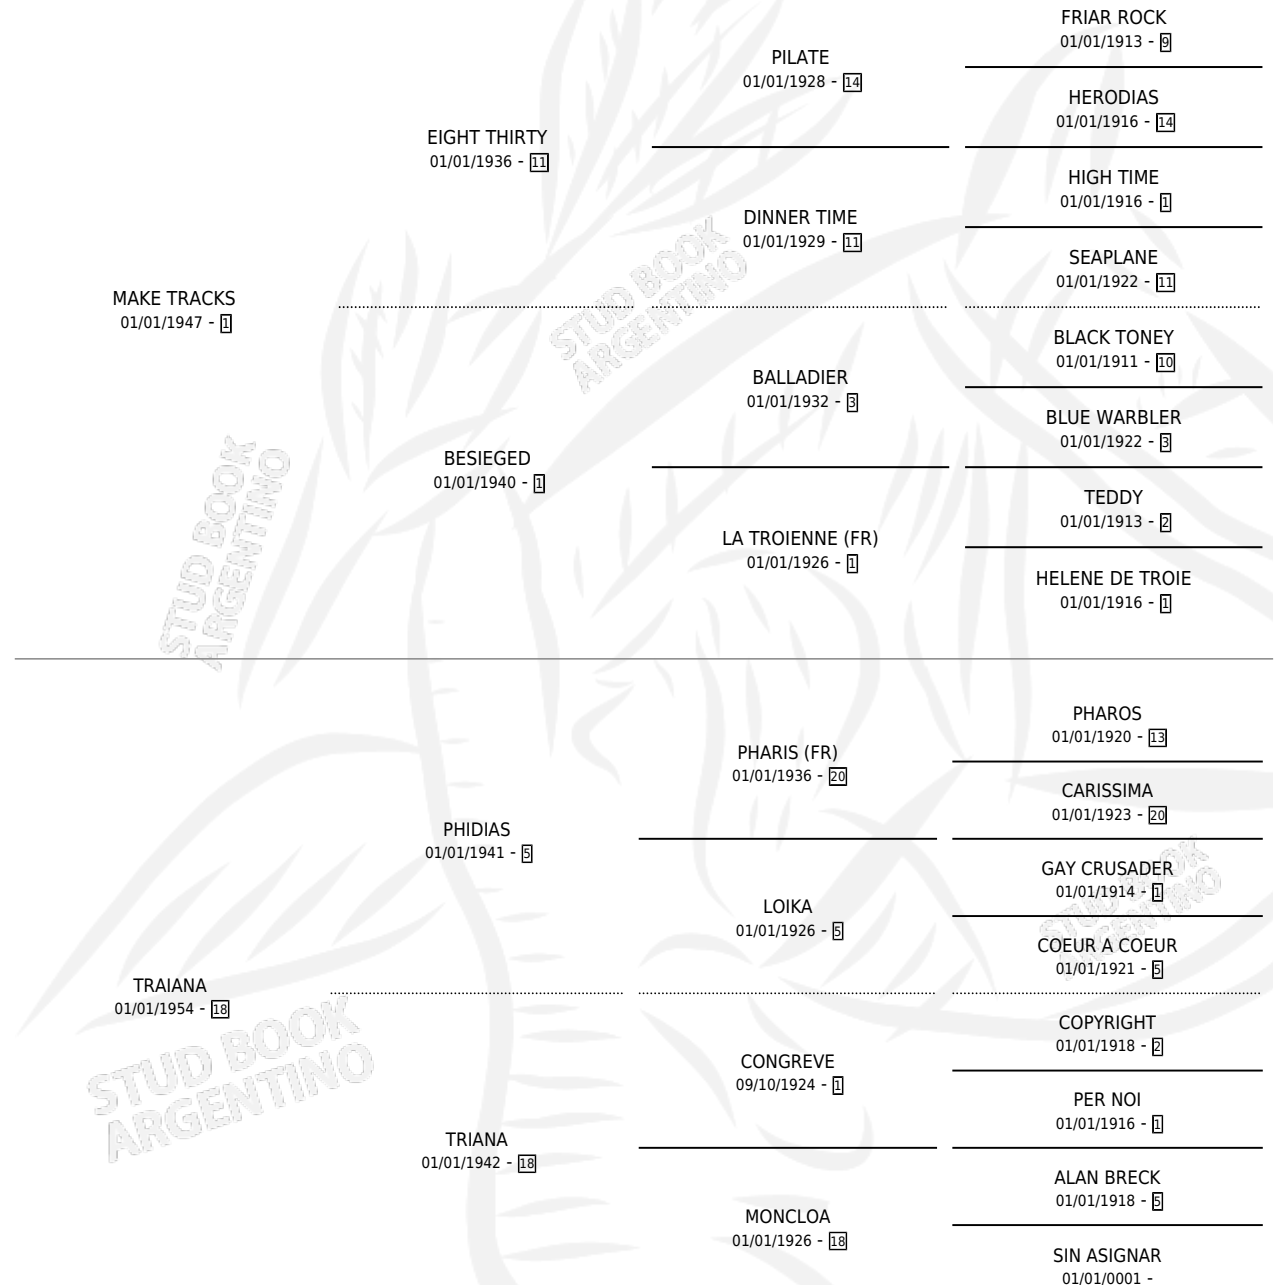

TUYUTI

por **MAKE TRACKS** y **TRAIANA** por **PHIDIAS**

Argentina · Macho · Zaino Colorado · SP · 01/01/1961
Familia 18-a · Volumen 24

ESTADO

TIPIFICACIÓN SANGUÍNEA	X
TIPIFICACIÓN POR ADN	X
PASAPORTE	X
IDENTIFICACIÓN POR MICROCHIP	X
REPRODUCTOR	X

Lugar de nacimiento: Campo particular

Criador: Sin dato

~

HIJOS

	MACHOS	HEMBRAS
4 NACIERON	0	4
SIN ACTUACIONES		

PEDIGREE

TUYUTI

Datos oficiales del Stud Book Argentino