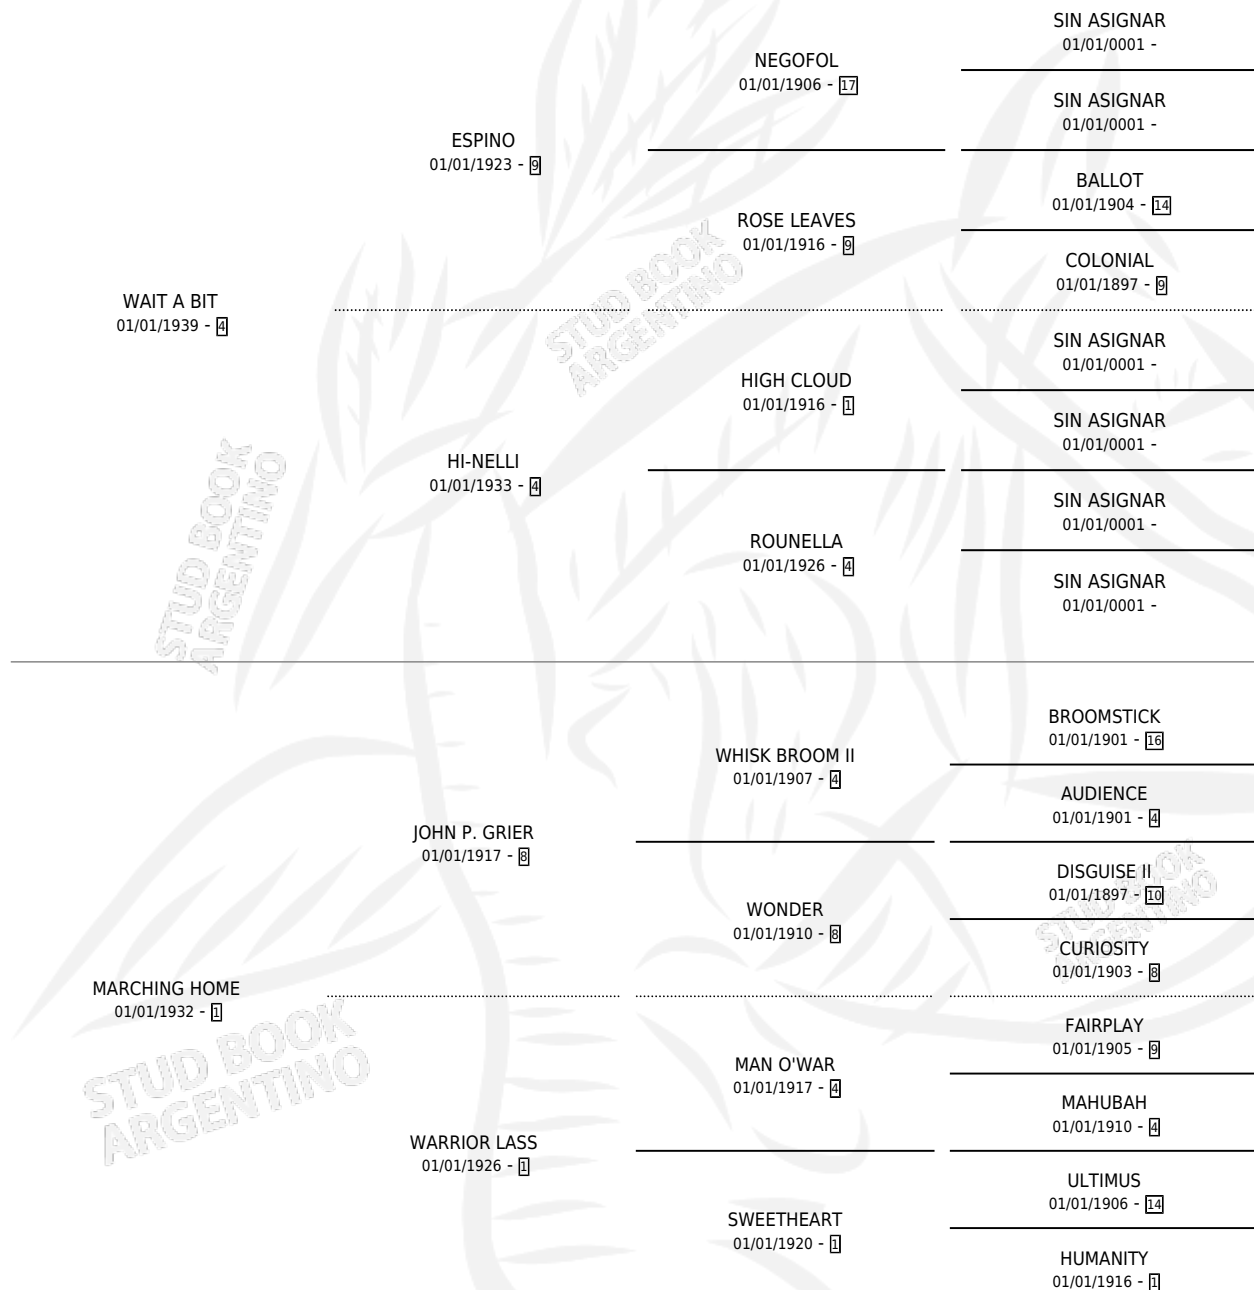

SAILING HOME

por WAIT A BIT y MARCHING HOME por JOHN P. GRIER

Argentina · Hembra · Alazan · · 01/01/1948
Familia 1 · Volumen 20

ESTADO

TIPIFICACIÓN SANGUÍNEA	X
TIPIFICACIÓN POR ADN	X
PASAPORTE	X
IDENTIFICACIÓN POR MICROCHIP	X
REPRODUCTOR	X

Lugar de nacimiento: Campo particular

Criador: Sin dato

~

HIJOS

	MACHOS	HEMBRAS
1 NACIERON	0	1

SIN ACTUACIONES

PEDIGREE

SAILING HOME