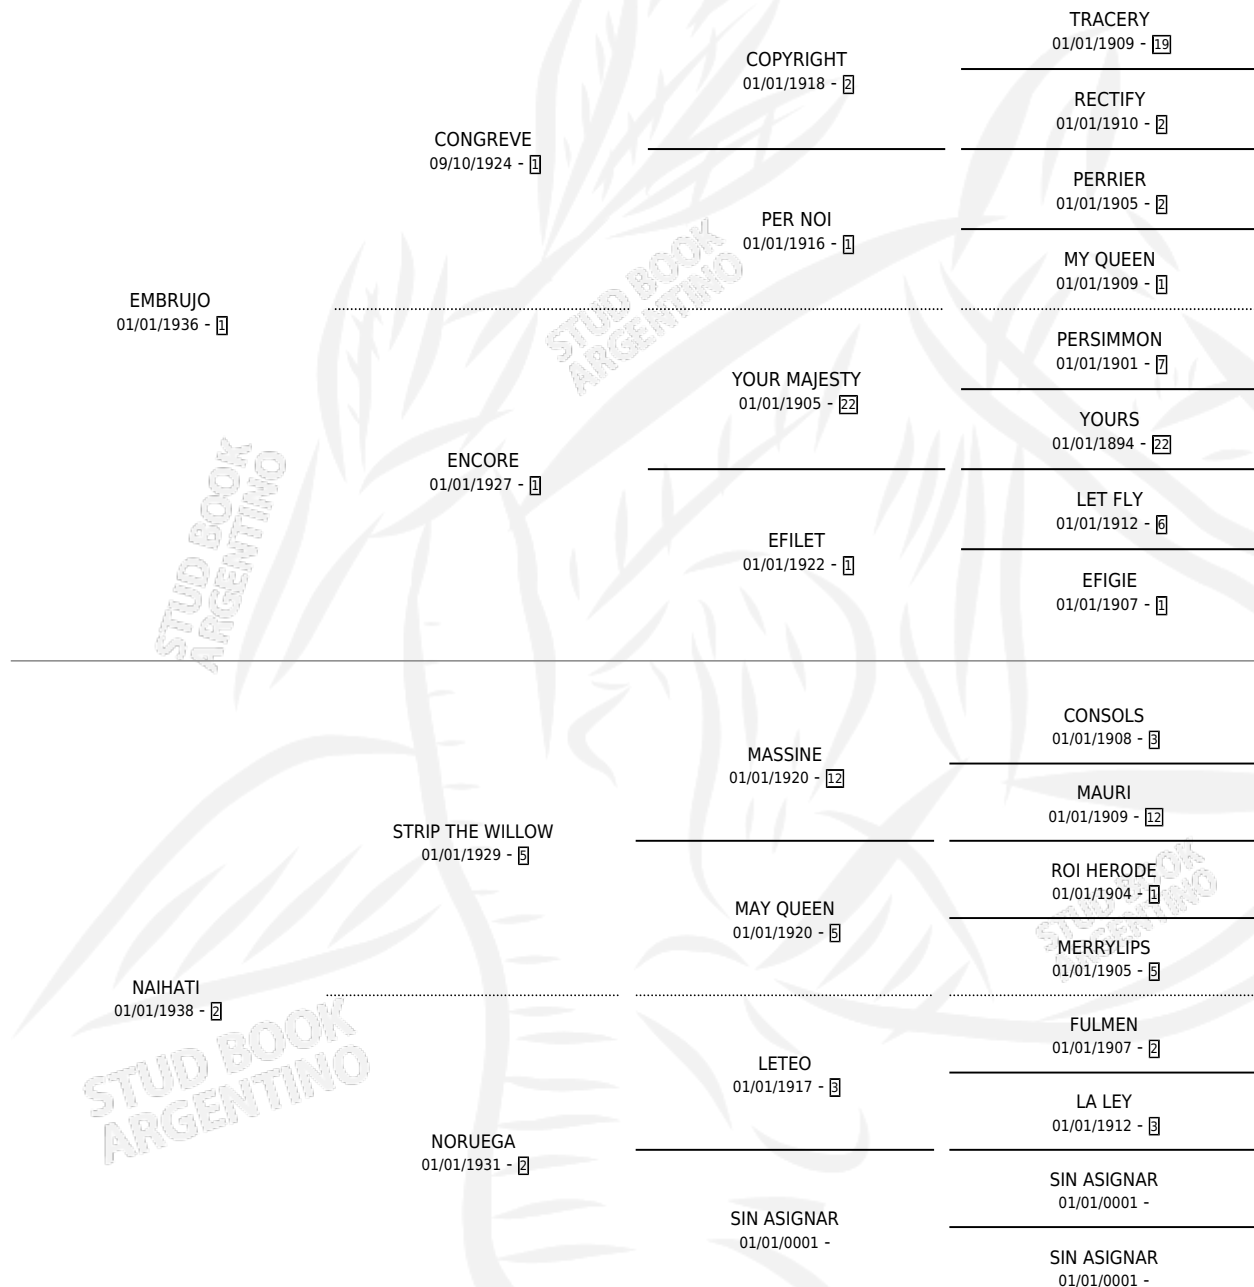

NEW LOOK

por **EMBRUJO** y **NAIHATI** por **STRIP THE WILLOW**

Argentina · Hembra · Alazan Tostado · · 01/01/1948
Familia 2-h · Volumen 20

ESTADO

TIPIFICACIÓN SANGUÍNEA	X
TIPIFICACIÓN POR ADN	X
PASAPORTE	X
IDENTIFICACIÓN POR MICROCHIP	X
REPRODUCTOR	X

Lugar de nacimiento: Campo particular

Criador: Sin dato

~

HIJOS

	MACHOS	HEMBRAS
4 NACIERON	0	4
SIN ACTUACIONES		

PEDIGREE

NEW LOOK

Datos oficiales del Stud Book Argentino