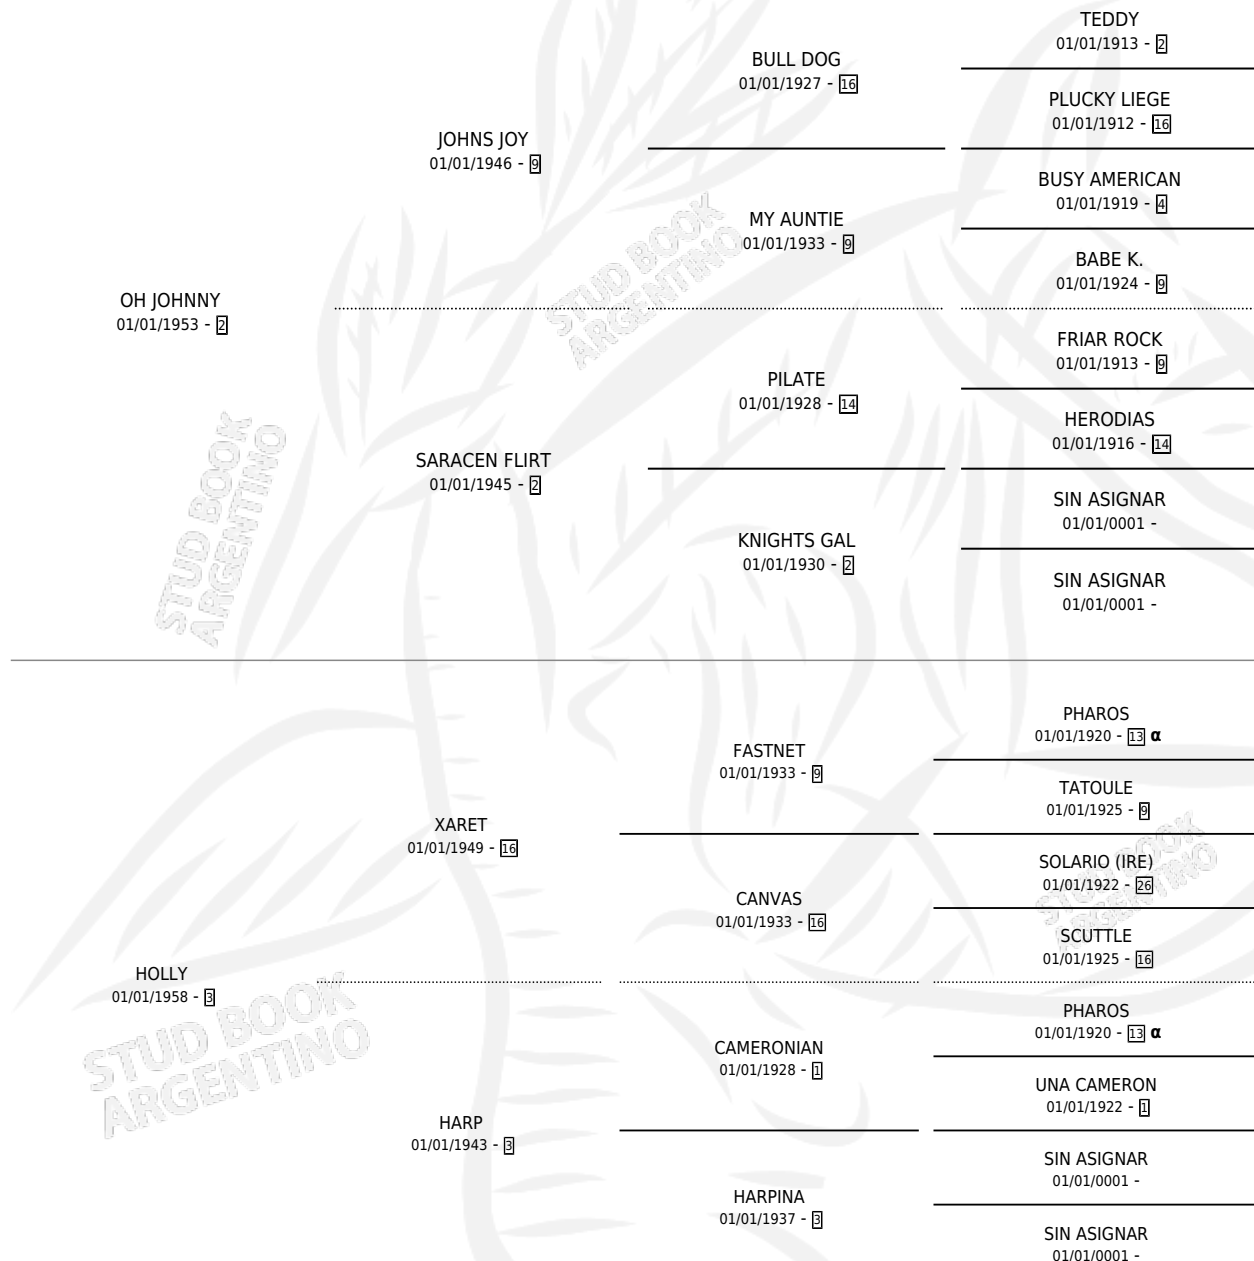

PASIONARIA

por OH JOHNNY y HOLLY por XARET

Argentina · Hembra · Zaino · SP · 01/01/1966
Familia 3-c · Volumen 26

ESTADO

TIPIFICACIÓN SANGUÍNEA	X
TIPIFICACIÓN POR ADN	X
PASAPORTE	X
IDENTIFICACIÓN POR MICROCHIP	X
REPRODUCTOR	X

Lugar de nacimiento: Campo particular

Criador: Sin dato

~

HIJOS

	MACHOS	HEMBRAS
3 NACIERON	2	1
2 CORRIERON	2	0
1 GANARON	1	0
0 GANADORES CL	0 GANADORES GR	0 GANADORES G1

PEDIGREE

INBREEDING : α

PASIONARIA