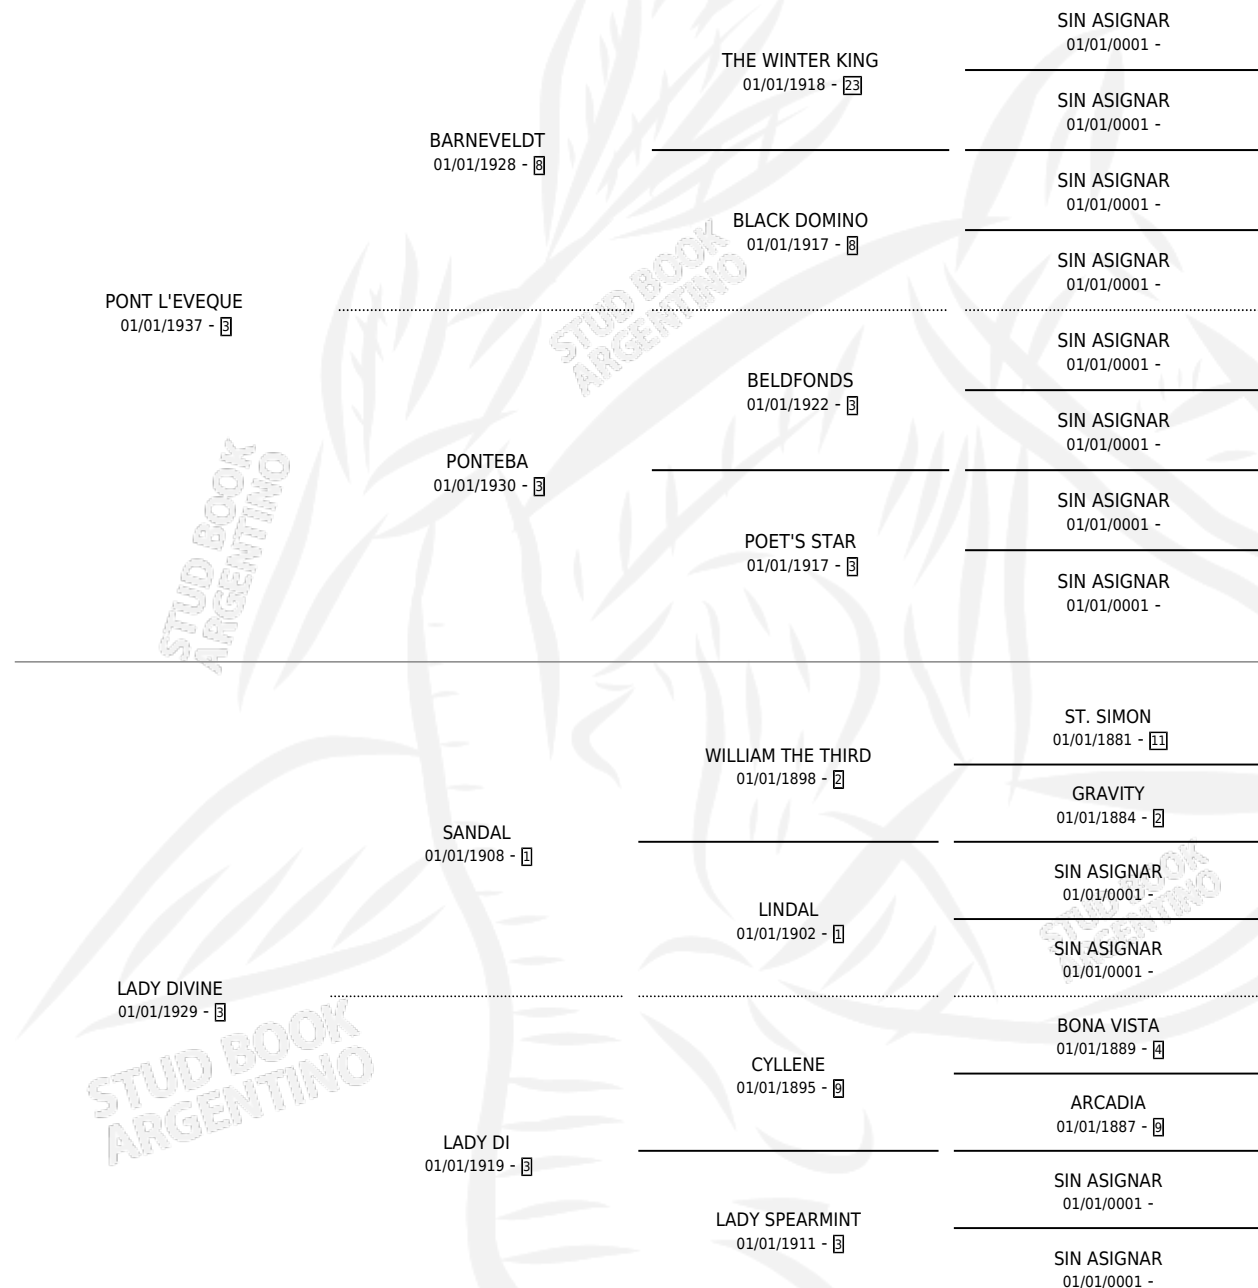

DIVINA DAMA

PEDIGREE

por PONT L'EVEQUE y LADY DIVINE por SANDAL

Argentina · Hembra · Zaino · · 01/01/1953
Familia 3-f · Volumen 21

ESTADO

TIPIFICACIÓN SANGUÍNEA	X
TIPIFICACIÓN POR ADN	X
PASAPORTE	X
IDENTIFICACIÓN POR MICROCHIP	X
REPRODUCTOR	X

Lugar de nacimiento: Campo particular

Criador: Sin dato

~

HIJOS

	MACHOS	HEMBRAS
1 NACIERON	0	1
SIN ACTUACIONES		

DIVINA DAMA

Datos oficiales del Stud Book Argentino

Documento generado el 05/05/2026