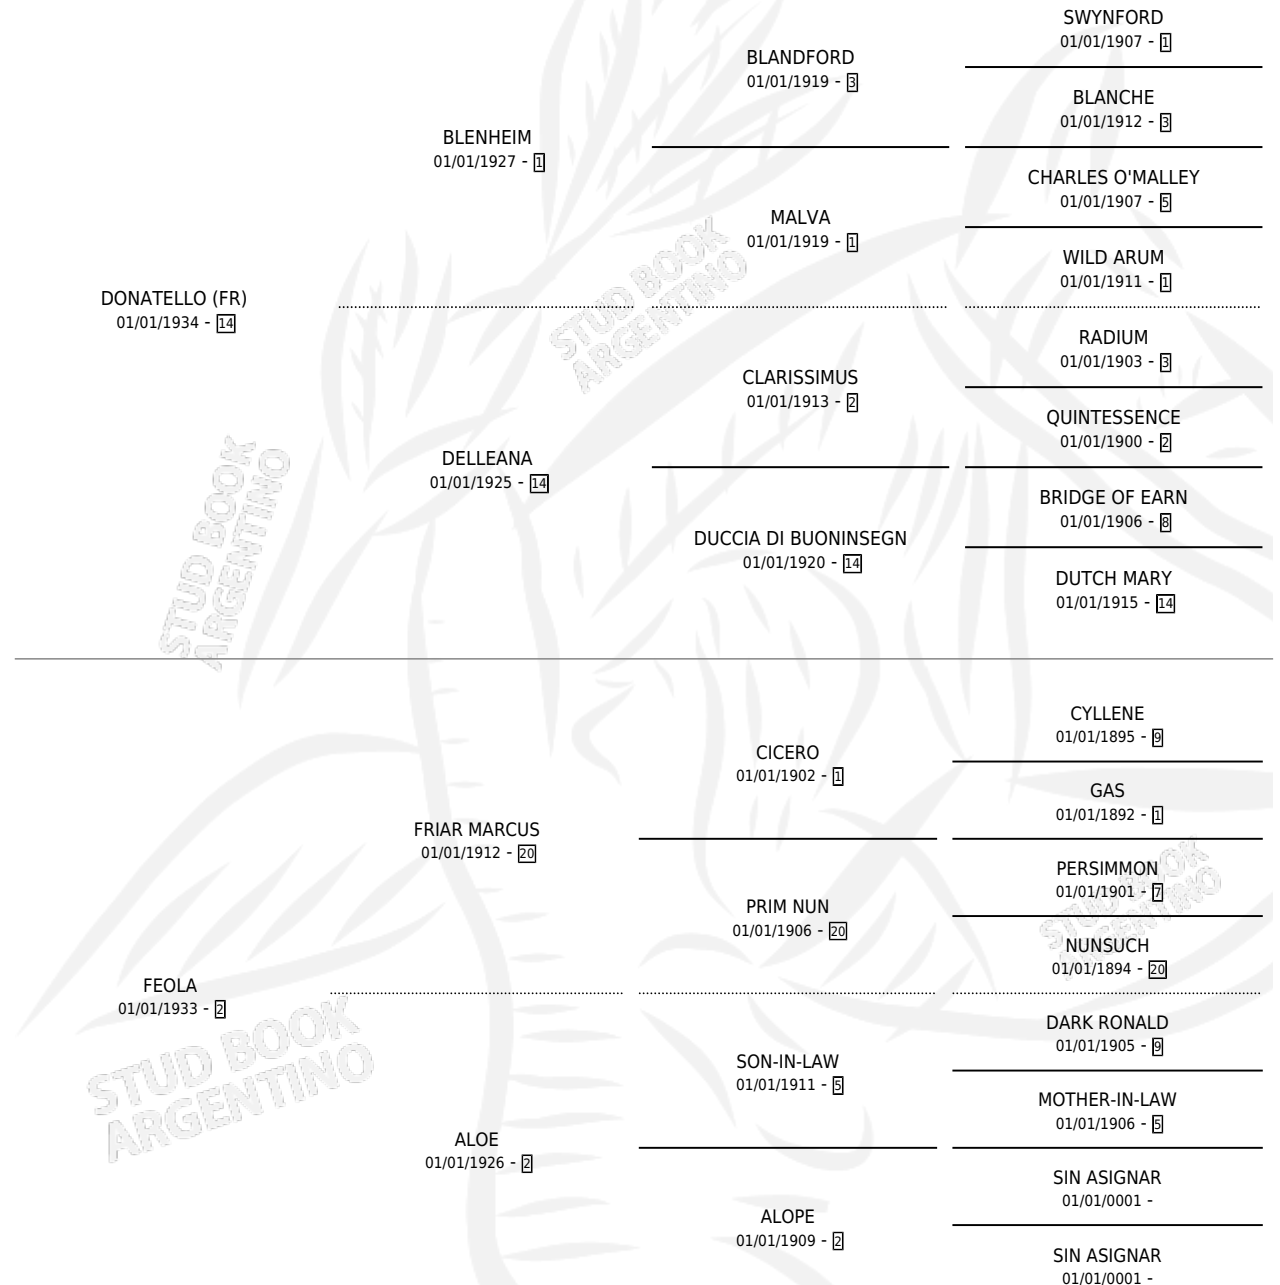

ANGELOLA

por DONATELLO (FR) y FEOLA por FRIAR MARCUS

Argentina · Hembra · Zaino Colorado · · 01/01/1945
Familia 2-f · Volumen 19

ESTADO

TIPIFICACIÓN SANGUÍNEA	X
TIPIFICACIÓN POR ADN	X
PASAPORTE	X
IDENTIFICACIÓN POR MICROCHIP	X
REPRODUCTOR	X

Lugar de nacimiento: Campo particular

Criador: Sin dato

~

HIJOS

	MACHOS	HEMBRAS
1 NACIERON	1	0
SIN ACTUACIONES		

PEDIGREE

ANGELOLA

Datos oficiales del Stud Book Argentino