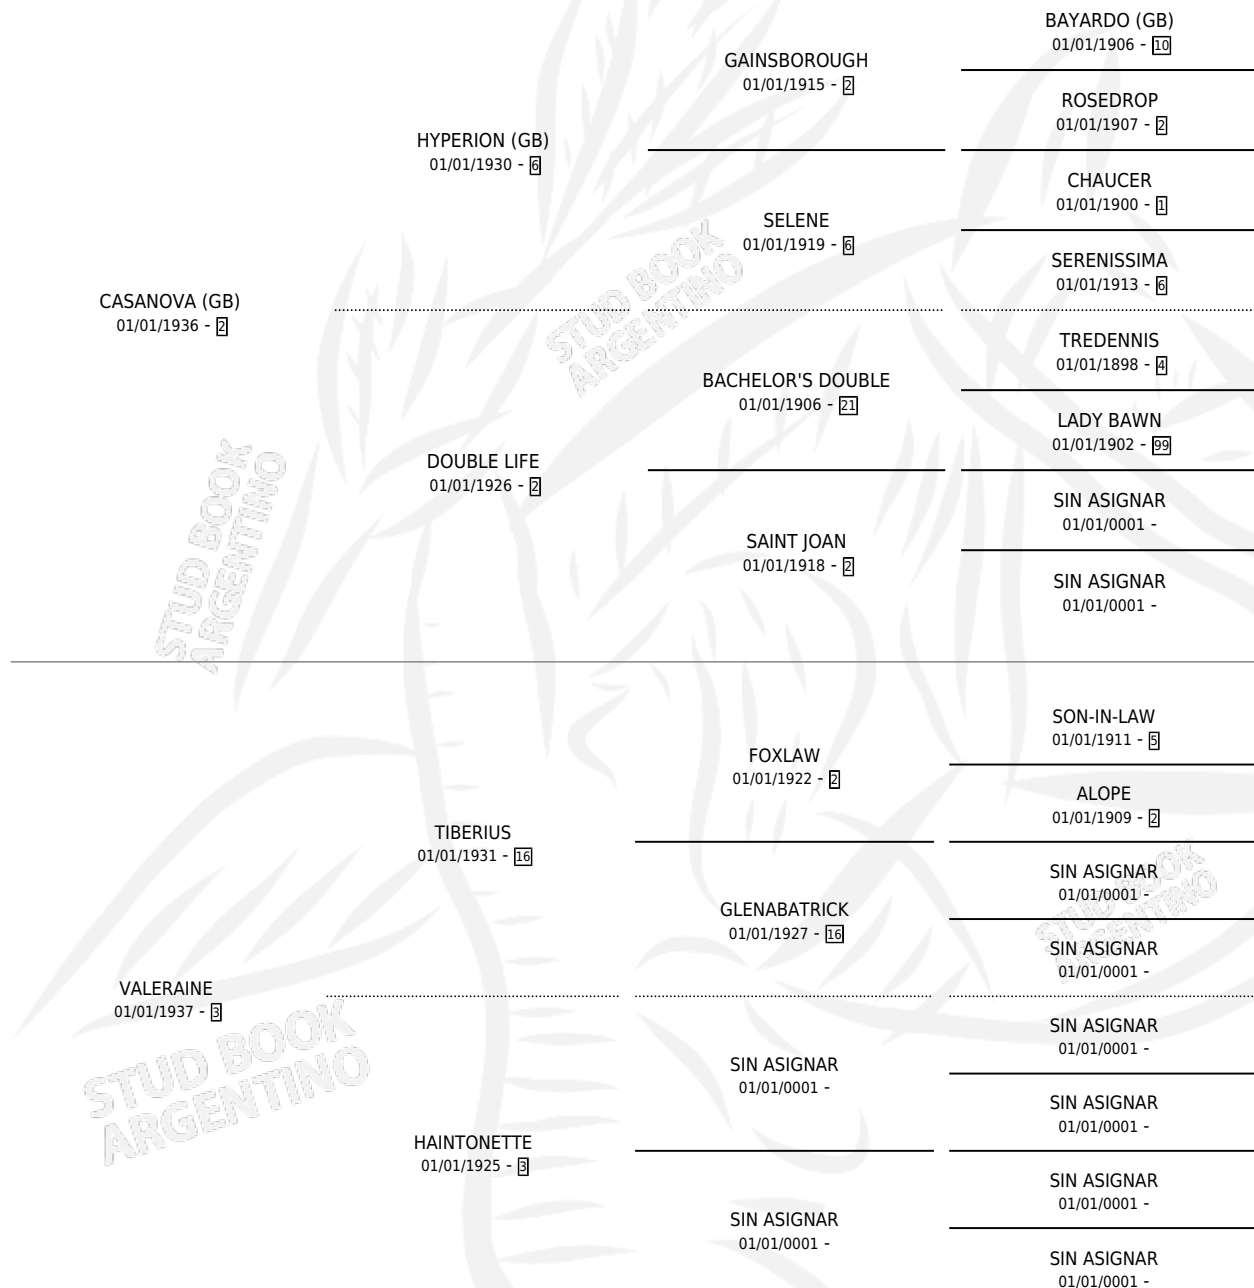

BLAIRGOWRIE

por CASANOVA (GB) y VALERAINE por TIBERIUS

Argentina · Hembra · Alazan · SP · 01/01/1943
Familia 3-g · Volumen 18

ESTADO

TIPIFICACIÓN SANGUÍNEA	X
TIPIFICACIÓN POR ADN	X
PASAPORTE	X
IDENTIFICACIÓN POR MICROCHIP	X
REPRODUCTOR	X

Lugar de nacimiento: Campo particular

Criador: Sin dato

~

HIJOS

	MACHOS	HEMBRAS
2 NACIERON	0	2
SIN ACTUACIONES		

PEDIGREE