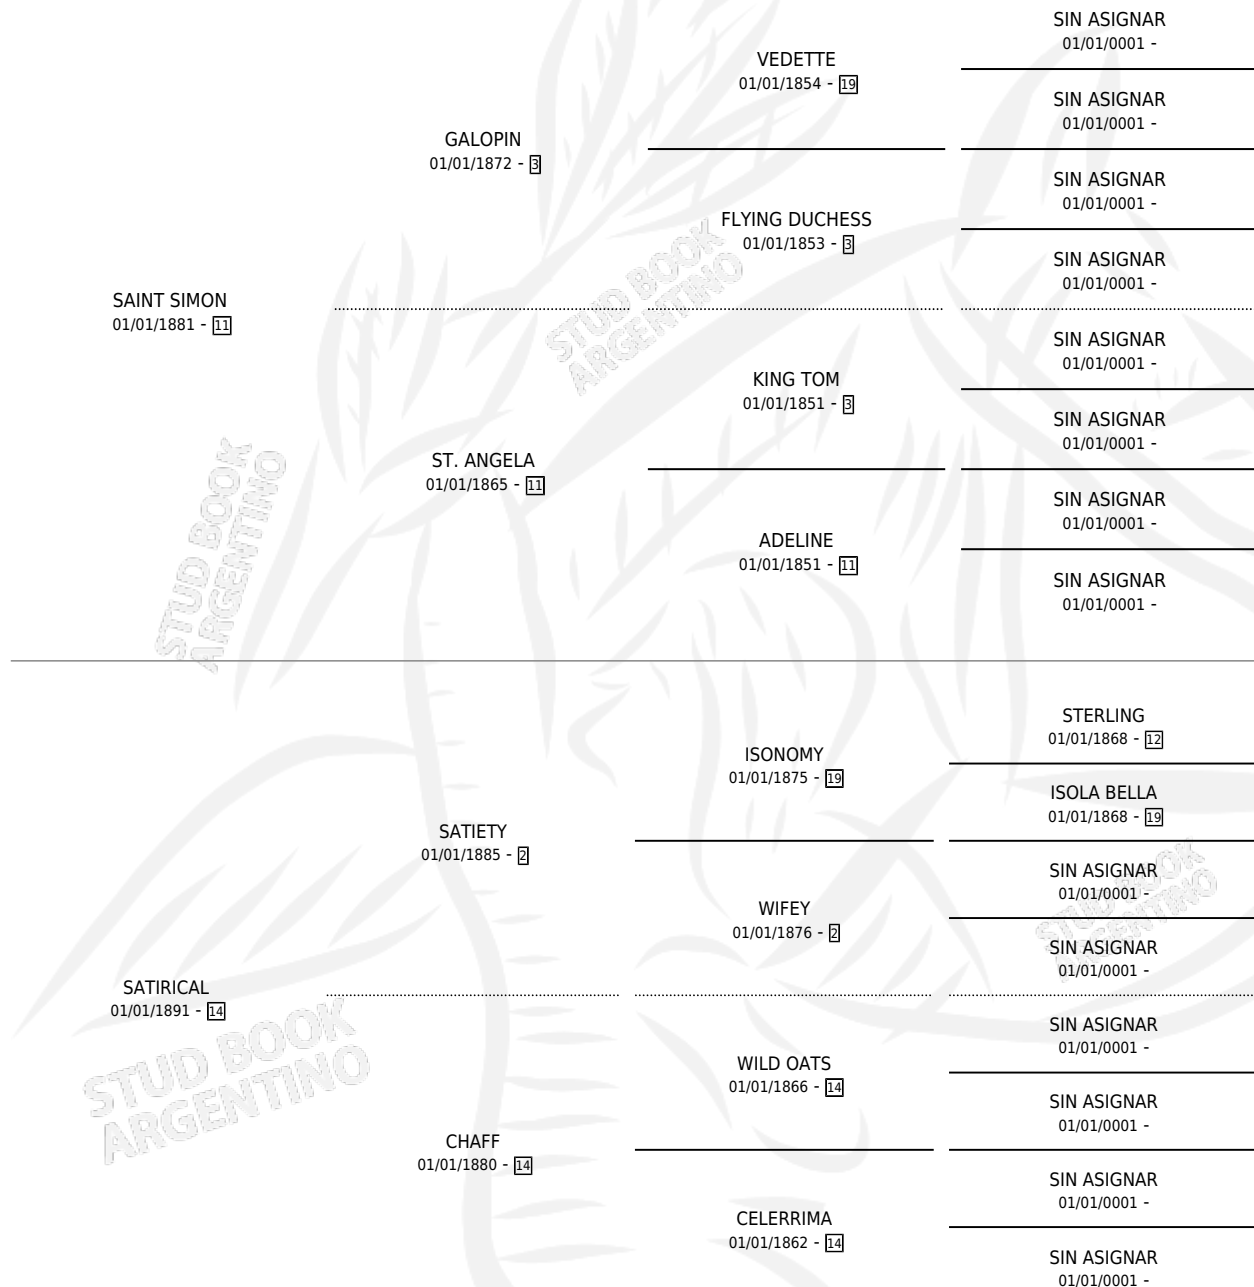

RABELAIS (GB)

por SAINT SIMON y SATIRICAL por SATIETY

Gran Bretaña · Macho · Zaino Colorado · SP ·
01/01/1900
Familia 14 · Volumen web

ESTADO

TIPIFICACIÓN SANGUÍNEA	X
TIPIFICACIÓN POR ADN	X
PASAPORTE	X
IDENTIFICACIÓN POR MICROCHIP	X
REPRODUCTOR	X

Lugar de nacimiento: Gran Bretaña

Criador: Extranjero

~

HIJOS

	MACHOS	HEMBRAS
9 NACIERON	6	3
SIN ACTUACIONES		

PEDIGREE

RABELAIS (GB)

Datos oficiales del Stud Book Argentino