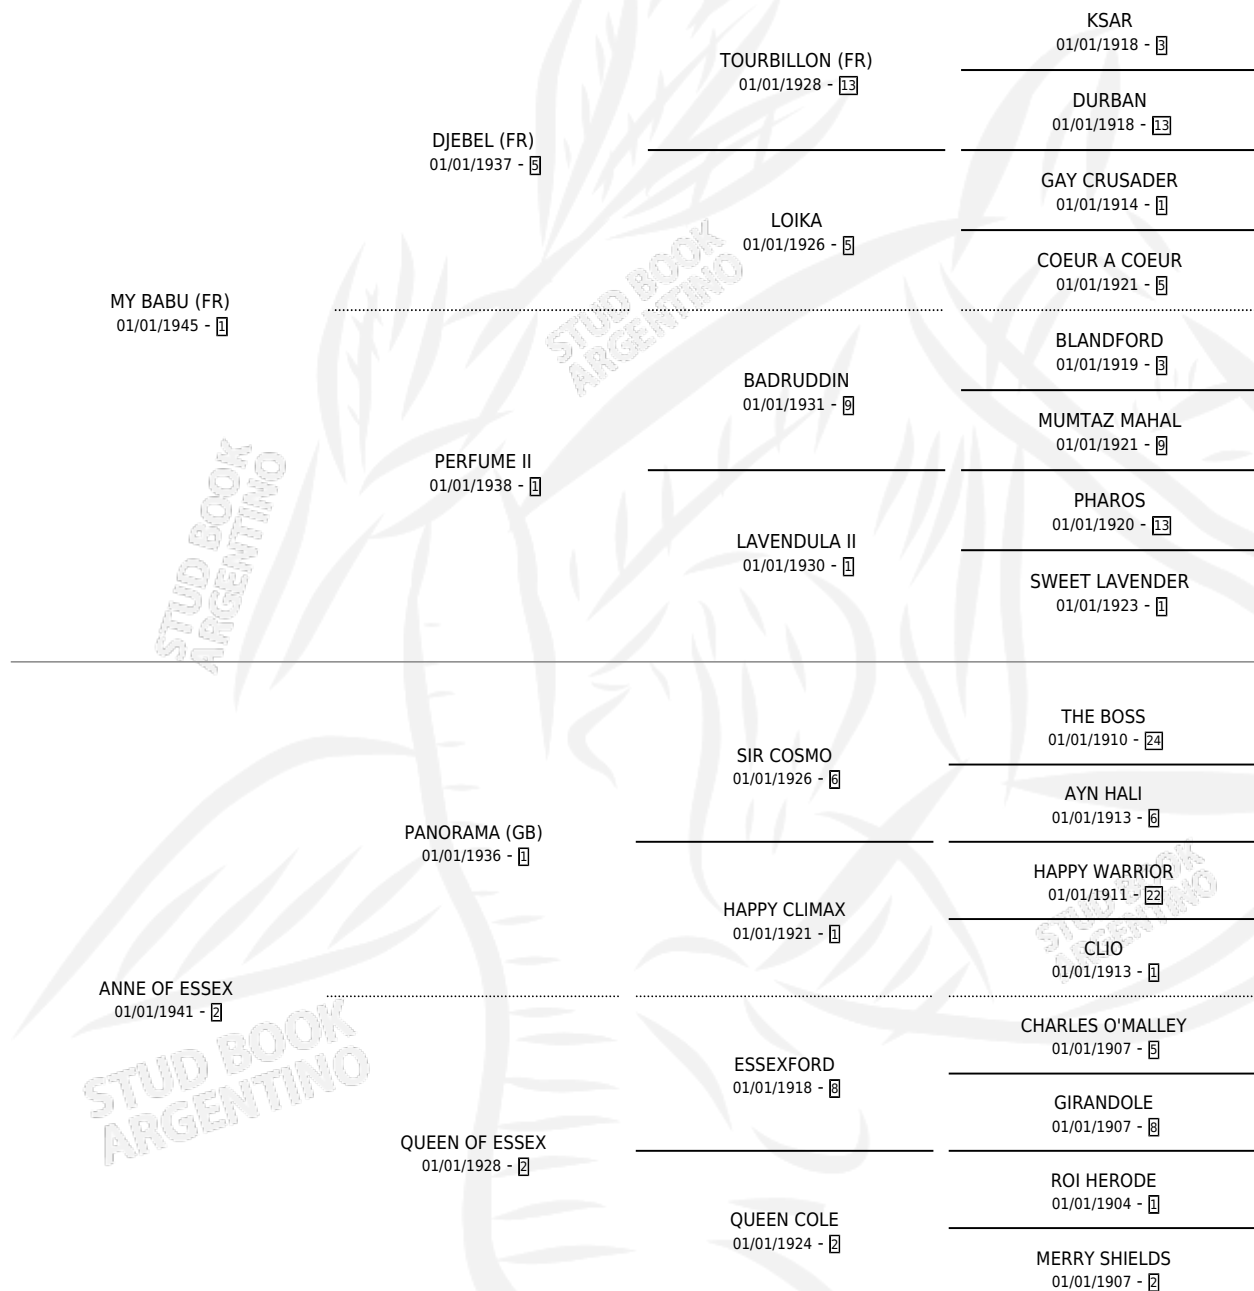

ANADEM II

por MY BABU (FR) y ANNE OF ESSEX por PANORAMA (GB)

Argentina · Hembra · Zaino Colorado · SP · 01/01/1954
Familia 2-i · Volumen 22

ESTADO

TIPIFICACIÓN SANGUÍNEA	X
TIPIFICACIÓN POR ADN	X
PASAPORTE	X
IDENTIFICACIÓN POR MICROCHIP	X
REPRODUCTOR	X

Lugar de nacimiento: Campo particular

Criador: Sin dato

~

HIJOS

	MACHOS	HEMBRAS
2 NACIERON	2	0
SIN ACTUACIONES		

PEDIGREE

ANADEM II

Datos oficiales del Stud Book Argentino