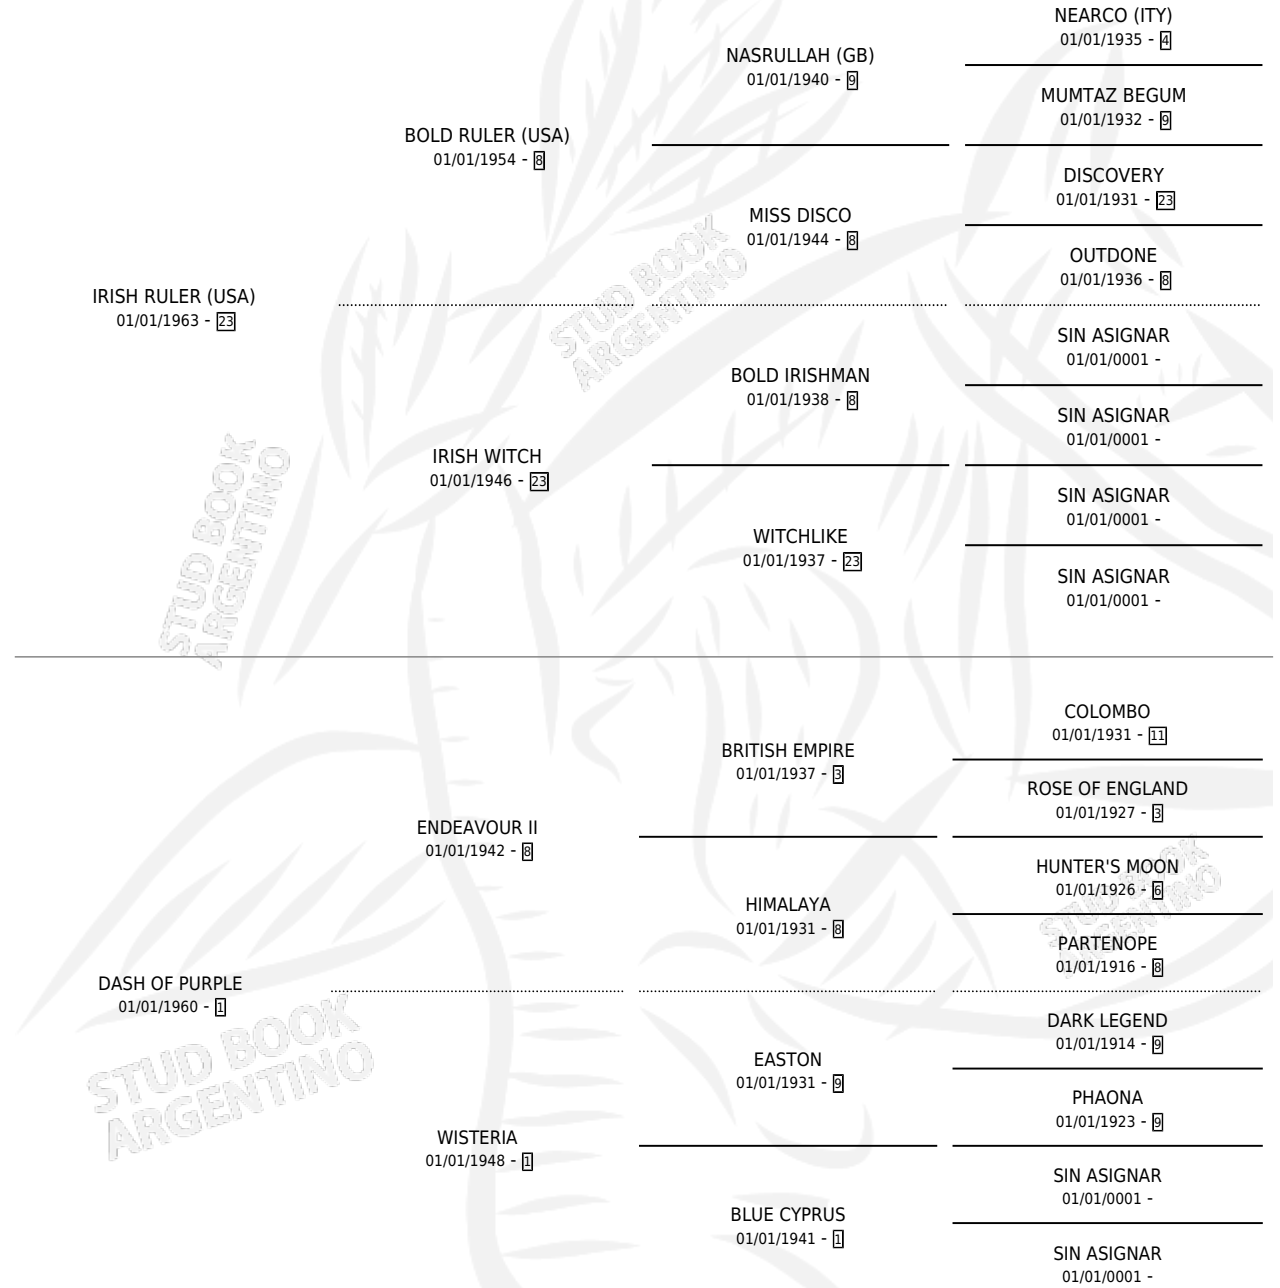

WEE BIT OF IRISH

por IRISH RULER (USA) y DASH OF PURPLE por ENDEAVOUR II

Argentina · Hembra · Zaino Colorado · SP · 01/01/1972
Familia 1 · Volumen 28

ESTADO

TIPIFICACIÓN SANGUÍNEA	X
TIPIFICACIÓN POR ADN	X
PASAPORTE	X
IDENTIFICACIÓN POR MICROCHIP	X
REPRODUCTOR	X

Lugar de nacimiento: Campo particular

Criador: Sin dato

~

HIJOS

	MACHOS	HEMBRAS
1 NACIERON	1	0
SIN ACTUACIONES		

PEDIGREE

WEE BIT OF IRISH

Datos oficiales del Stud Book Argentino