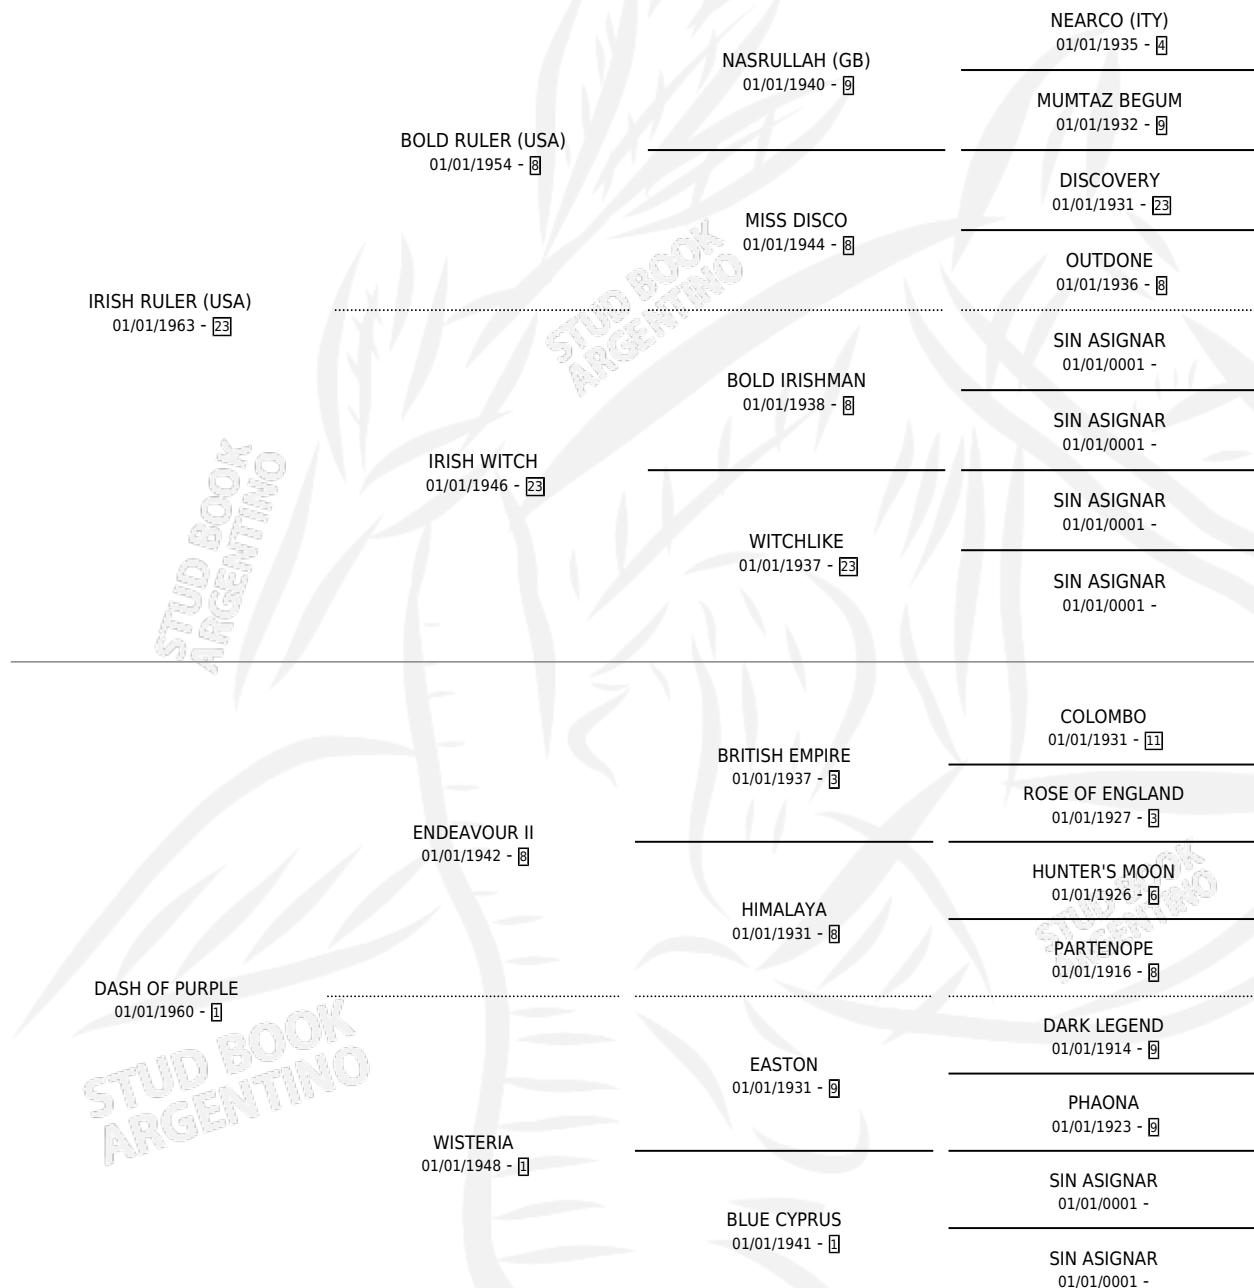

WEE BIT OF IRISH

por **IRISH RULER (USA)** y **DASH OF PURPLE** por **ENDEAVOUR II**

Argentina · Hembra · Zaino Colorado · SP · 01/01/1972
Familia 1 · Volumen 28

ESTADO

TIPIFICACIÓN SANGUÍNEA	X
TIPIFICACIÓN POR ADN	X
PASAPORTE	X
IDENTIFICACIÓN POR MICROCHIP	X
REPRODUCTOR	X

Lugar de nacimiento: Campo particular

Criador: Sin dato

~

HIJOS

	MACHOS	HEMBRAS
1 NACIERON	1	0
SIN ACTUACIONES		

PEDIGREE

WEE BIT OF IRISH

Datos oficiales del Stud Book Argentino