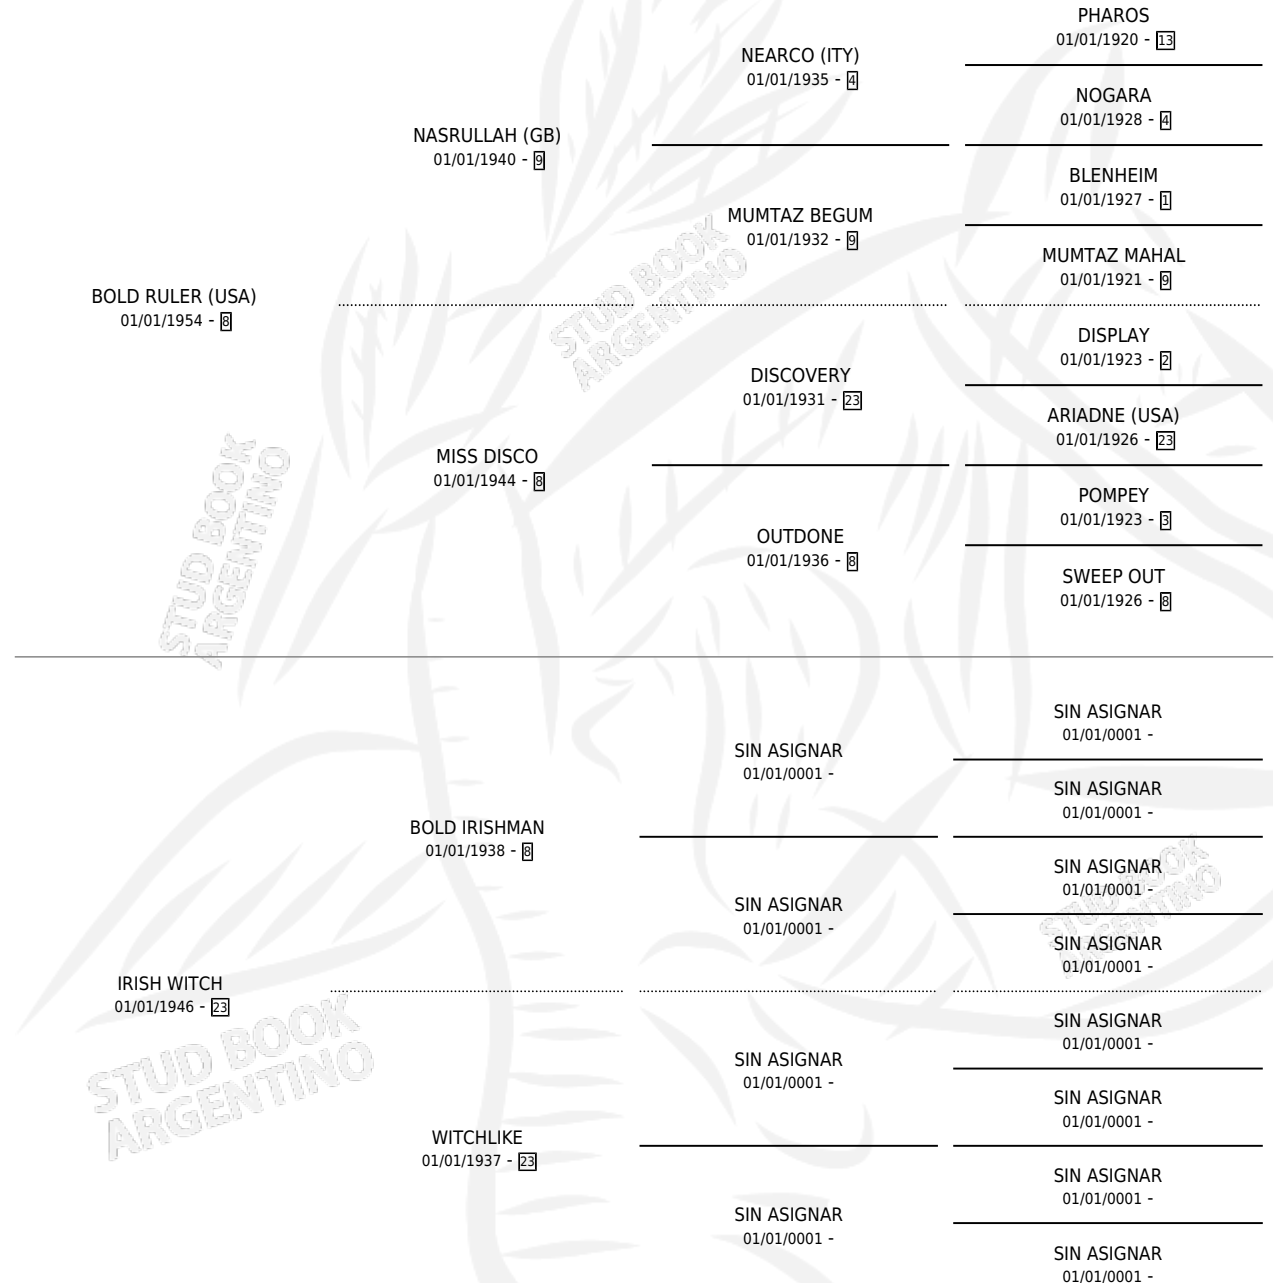

IRISH RULER (USA)

por **BOLD RULER (USA)** y **IRISH WITCH** por **BOLD IRISHMAN**

Estados Unidos · Macho · Alazan · SP · 01/01/1963
Familia 23 · Volumen web

ESTADO

TIPIFICACIÓN SANGUÍNEA	X
TIPIFICACIÓN POR ADN	X
PASAPORTE	X
IDENTIFICACIÓN POR MICROCHIP	X
REPRODUCTOR	X

Lugar de nacimiento: Estados Unidos

Criador: Extranjero

~

HIJOS

	MACHOS	HEMBRAS
5 NACIERON	1	4
SIN ACTUACIONES		

PEDIGREE

IRISH RULER (USA)

Datos oficiales del Stud Book Argentino