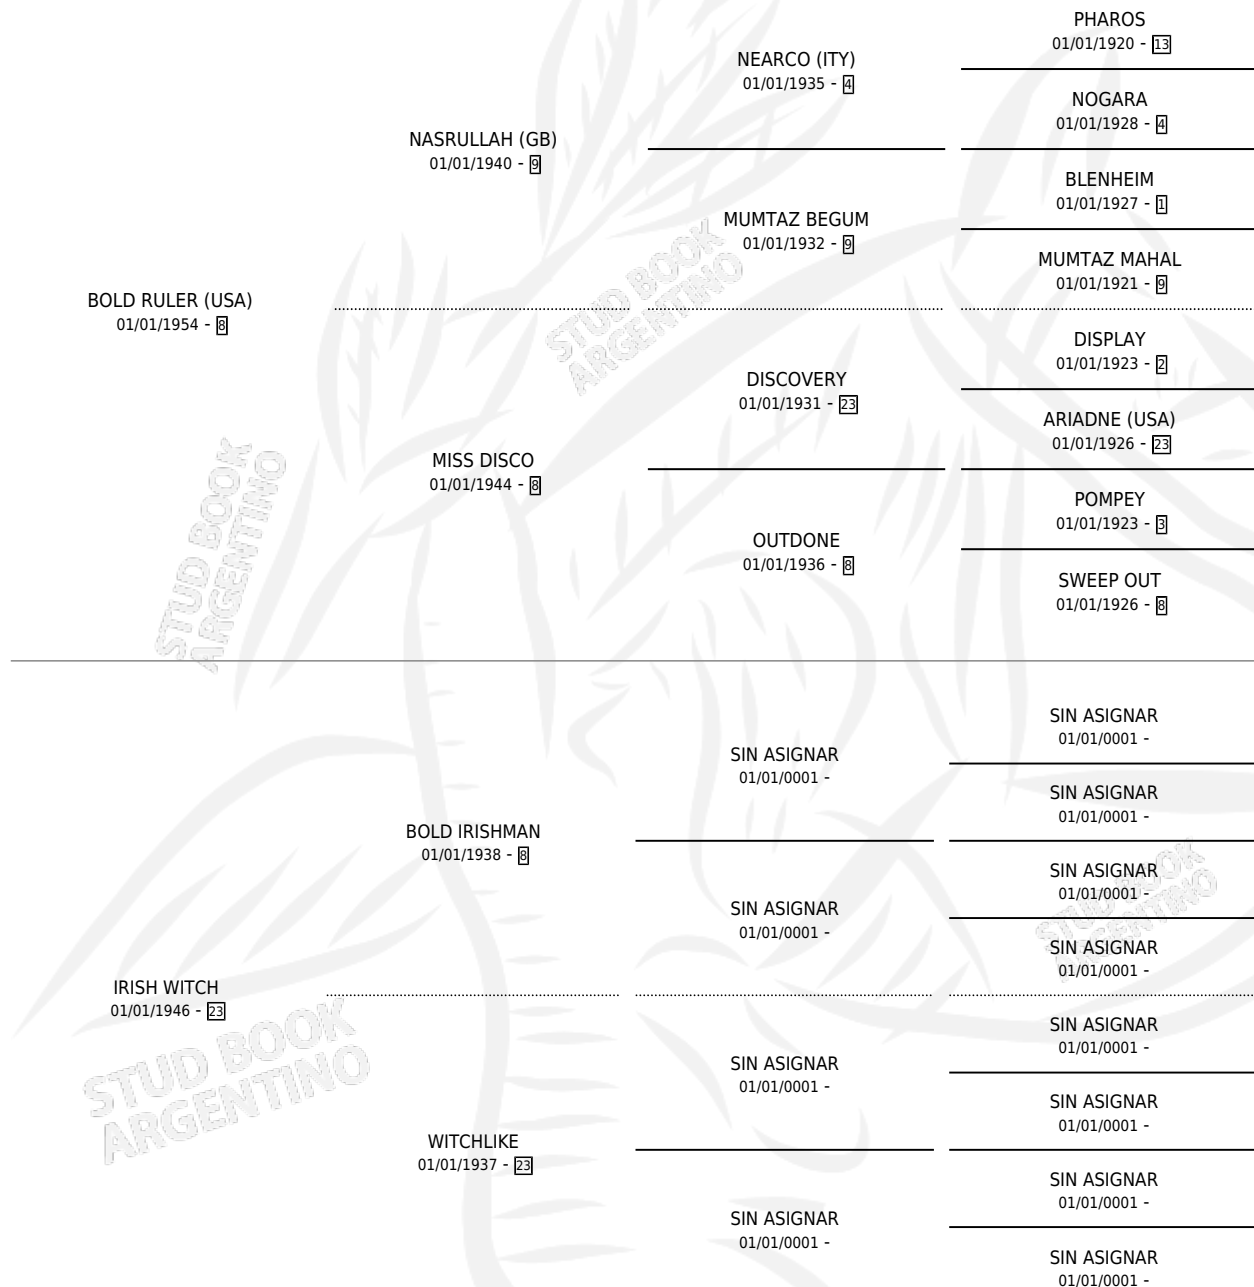

IRISH RULER (USA)

por **BOLD RULER (USA)** y **IRISH WITCH** por **BOLD IRISHMAN**

Estados Unidos · Macho · Alazan · SP · 01/01/1963
Familia 23 · Volumen web

ESTADO

TIPIFICACIÓN SANGUÍNEA	X
TIPIFICACIÓN POR ADN	X
PASAPORTE	X
IDENTIFICACIÓN POR MICROCHIP	X
REPRODUCTOR	X

Lugar de nacimiento: Estados Unidos

Criador: Extranjero

~

HIJOS

	MACHOS	HEMBRAS
5 NACIERON	1	4
SIN ACTUACIONES		

PEDIGREE

IRISH RULER (USA)

Datos oficiales del Stud Book Argentino