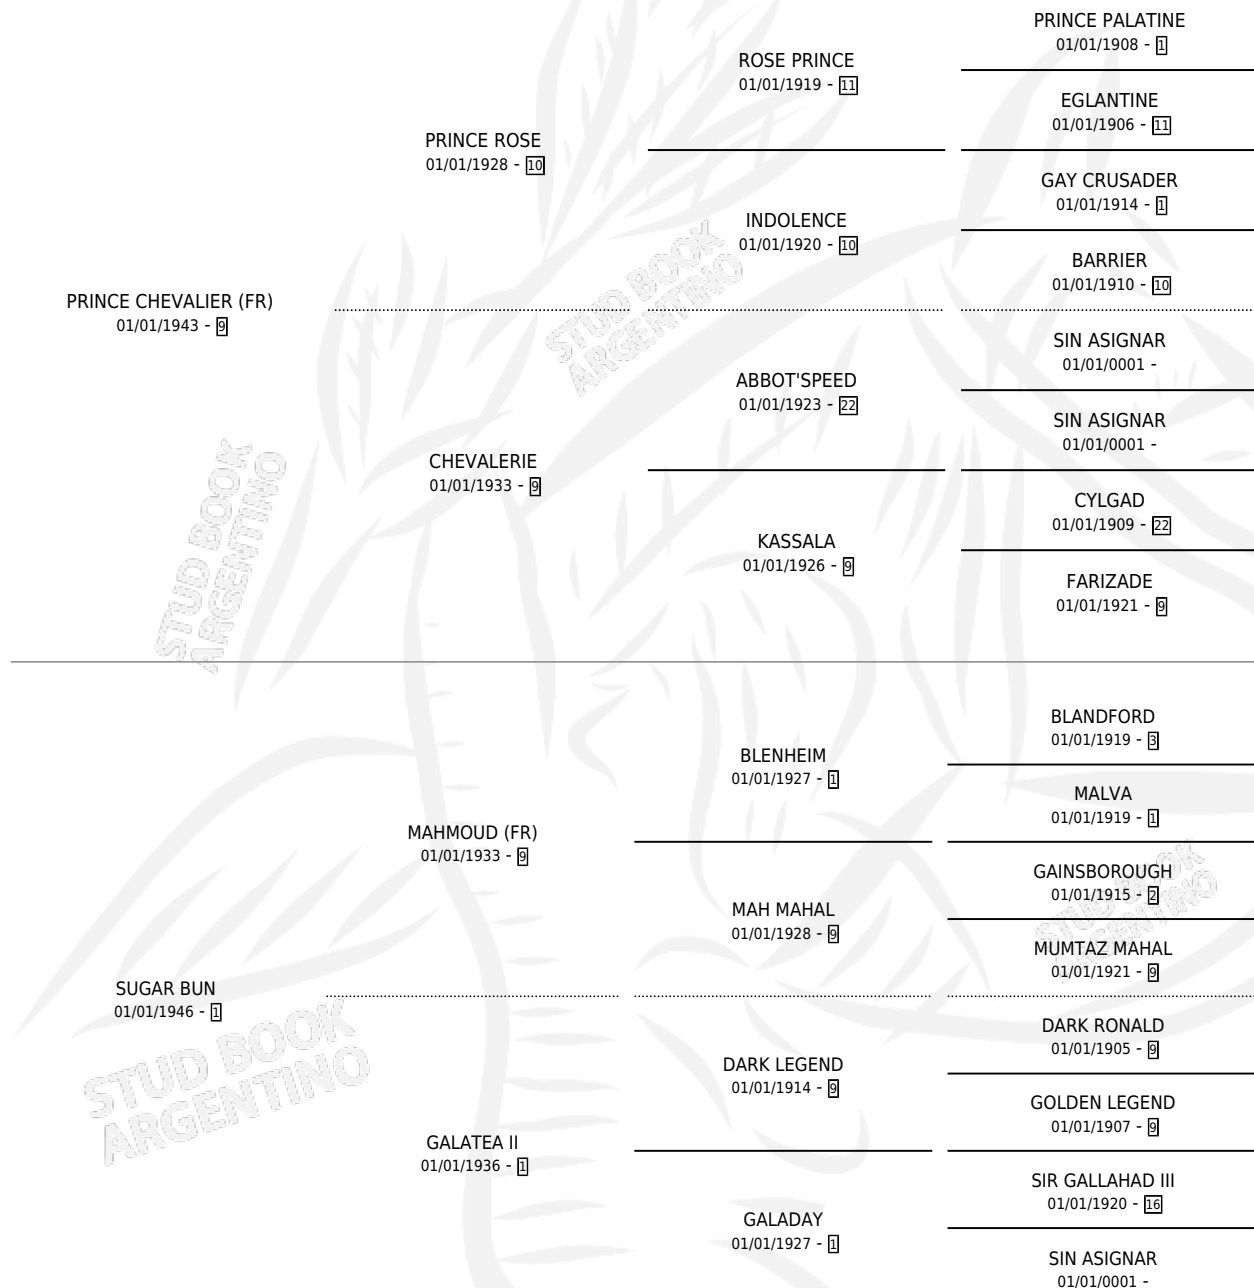

RELISH

por **PRINCE CHEVALIER (FR)** y **SUGAR BUN** por **MAHMOUD (FR)**

Argentina · Hembra · Alazan · SP · 01/01/1959
Familia 1-n · Volumen 23

ESTADO

TIPIFICACIÓN SANGUÍNEA	X
TIPIFICACIÓN POR ADN	X
PASAPORTE	X
IDENTIFICACIÓN POR MICROCHIP	X
REPRODUCTOR	X

Lugar de nacimiento: Campo particular

Criador: Sin dato

~

HIJOS

	MACHOS	HEMBRAS
2 NACIERON	0	2
1 CORRIERON	0	1
1 GANARON	0	1

0	0	0
GANADORES CL	GANADORES GR	GANADORES G1

PEDIGREE

RELISH