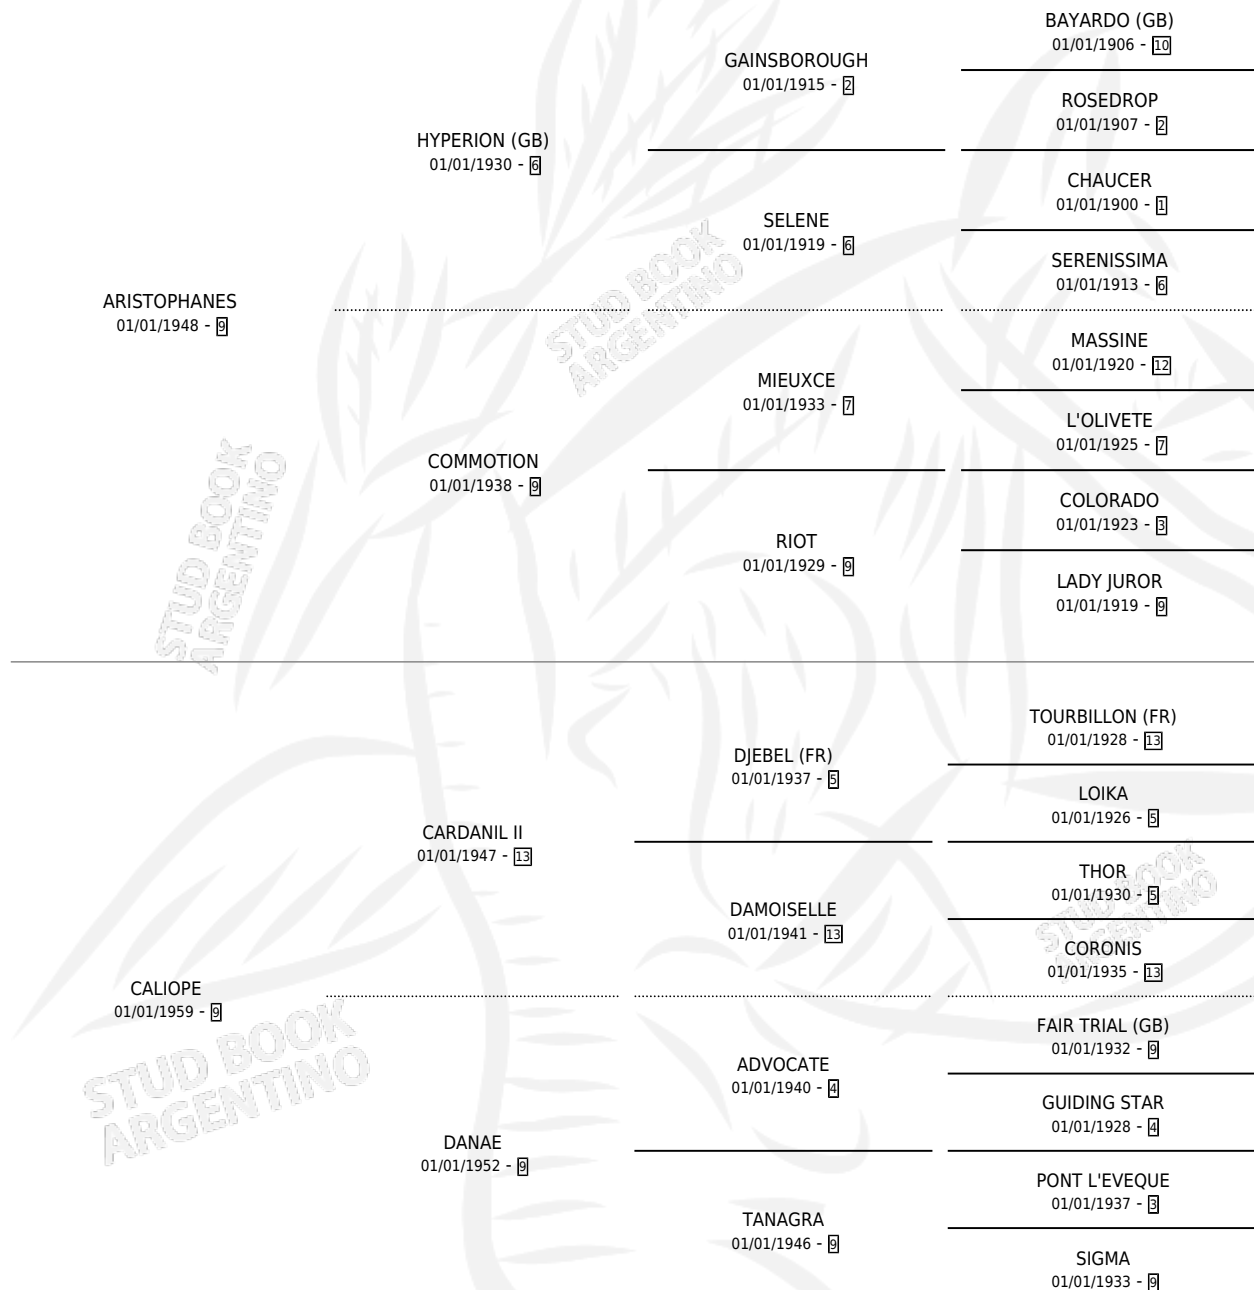

THALASSA

por **ARISTOPHANES** y **CALIOPE** por **CARDANIL II**

Argentina · Hembra · Alazan Tostado · SP · 01/01/1968
Familia 9-g · Volumen 26

ESTADO

TIPIFICACIÓN SANGUÍNEA	X
TIPIFICACIÓN POR ADN	X
PASAPORTE	X
IDENTIFICACIÓN POR MICROCHIP	X
REPRODUCTOR	X

Lugar de nacimiento: Campo particular

Criador: Sin dato

~

HIJOS

	MACHOS	HEMBRAS
2 NACIERON	0	2
1 CORRIERON	0	1
1 GANARON	0	1
0 GANADORES CL	0 GANADORES GR	0 GANADORES G1

PEDIGREE

THALASSA

Datos oficiales del Stud Book Argentino