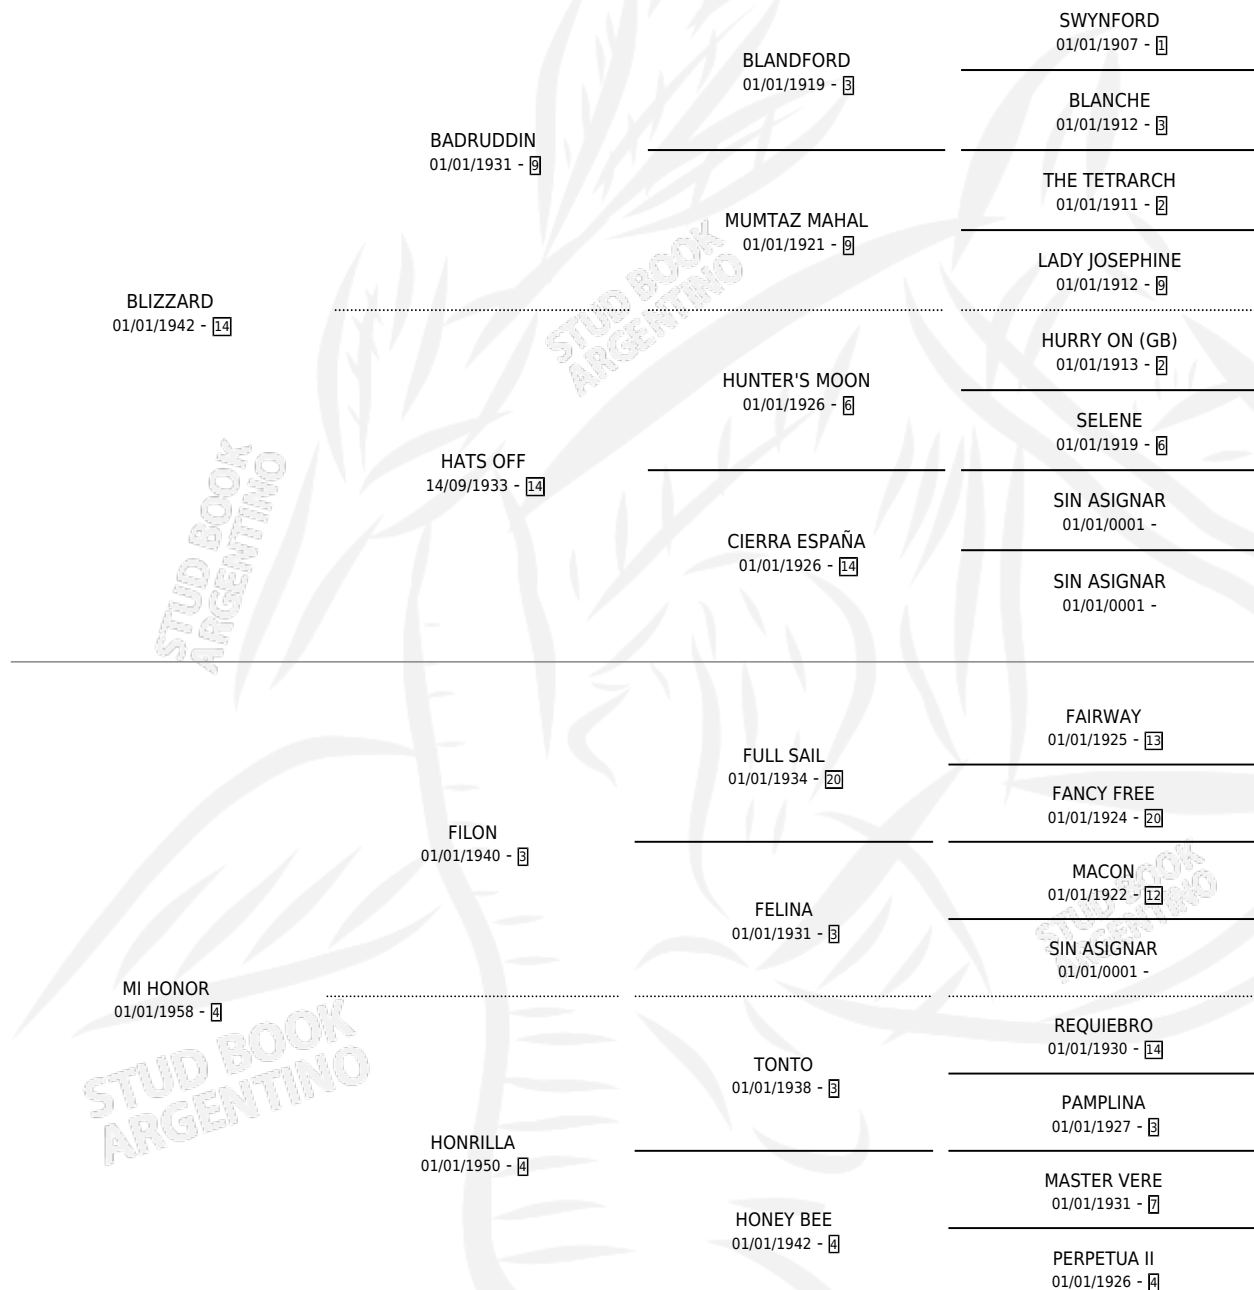

MI PALOMA

por **BLIZZARD** y **MI HONOR** por **FILON**

Argentina · Hembra · Tordillo · SP · 01/01/1964
Familia 4-b · Volumen 25

ESTADO

TIPIFICACIÓN SANGUÍNEA	X
TIPIFICACIÓN POR ADN	X
PASAPORTE	X
IDENTIFICACIÓN POR MICROCHIP	X
REPRODUCTOR	X

Lugar de nacimiento: Campo particular

Criador: Sin dato

~

HIJOS

	MACHOS	HEMBRAS
2 NACIERON	0	2
SIN ACTUACIONES		

PEDIGREE

MI PALOMA

Datos oficiales del Stud Book Argentino