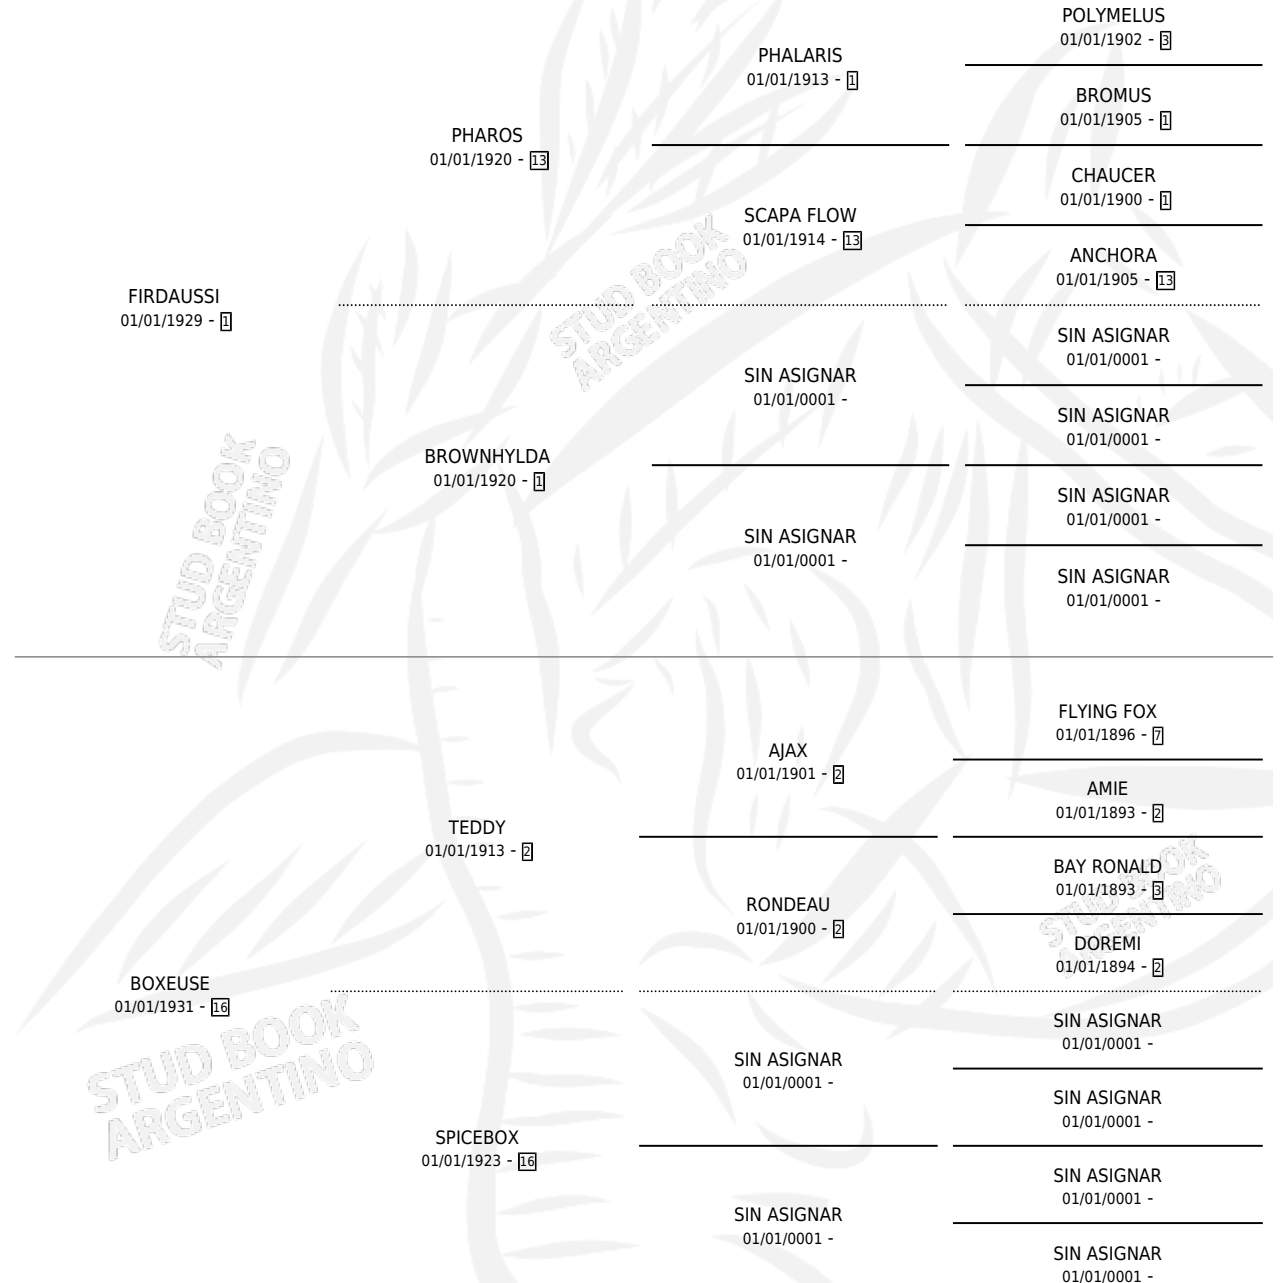

FIDGETTE

por FIRDAUSSI y BOXEUSE por TEDDY

Argentina · Hembra · Alazan · · 01/01/1939
Familia 16-c · Volumen 17

ESTADO

TIPIFICACIÓN SANGUÍNEA	X
TIPIFICACIÓN POR ADN	X
PASAPORTE	X
IDENTIFICACIÓN POR MICROCHIP	X
REPRODUCTOR	X

Lugar de nacimiento: Campo particular

Criador: Sin dato

~

HIJOS

	MACHOS	HEMBRAS
2 NACIERON	0	2
SIN ACTUACIONES		

PEDIGREE