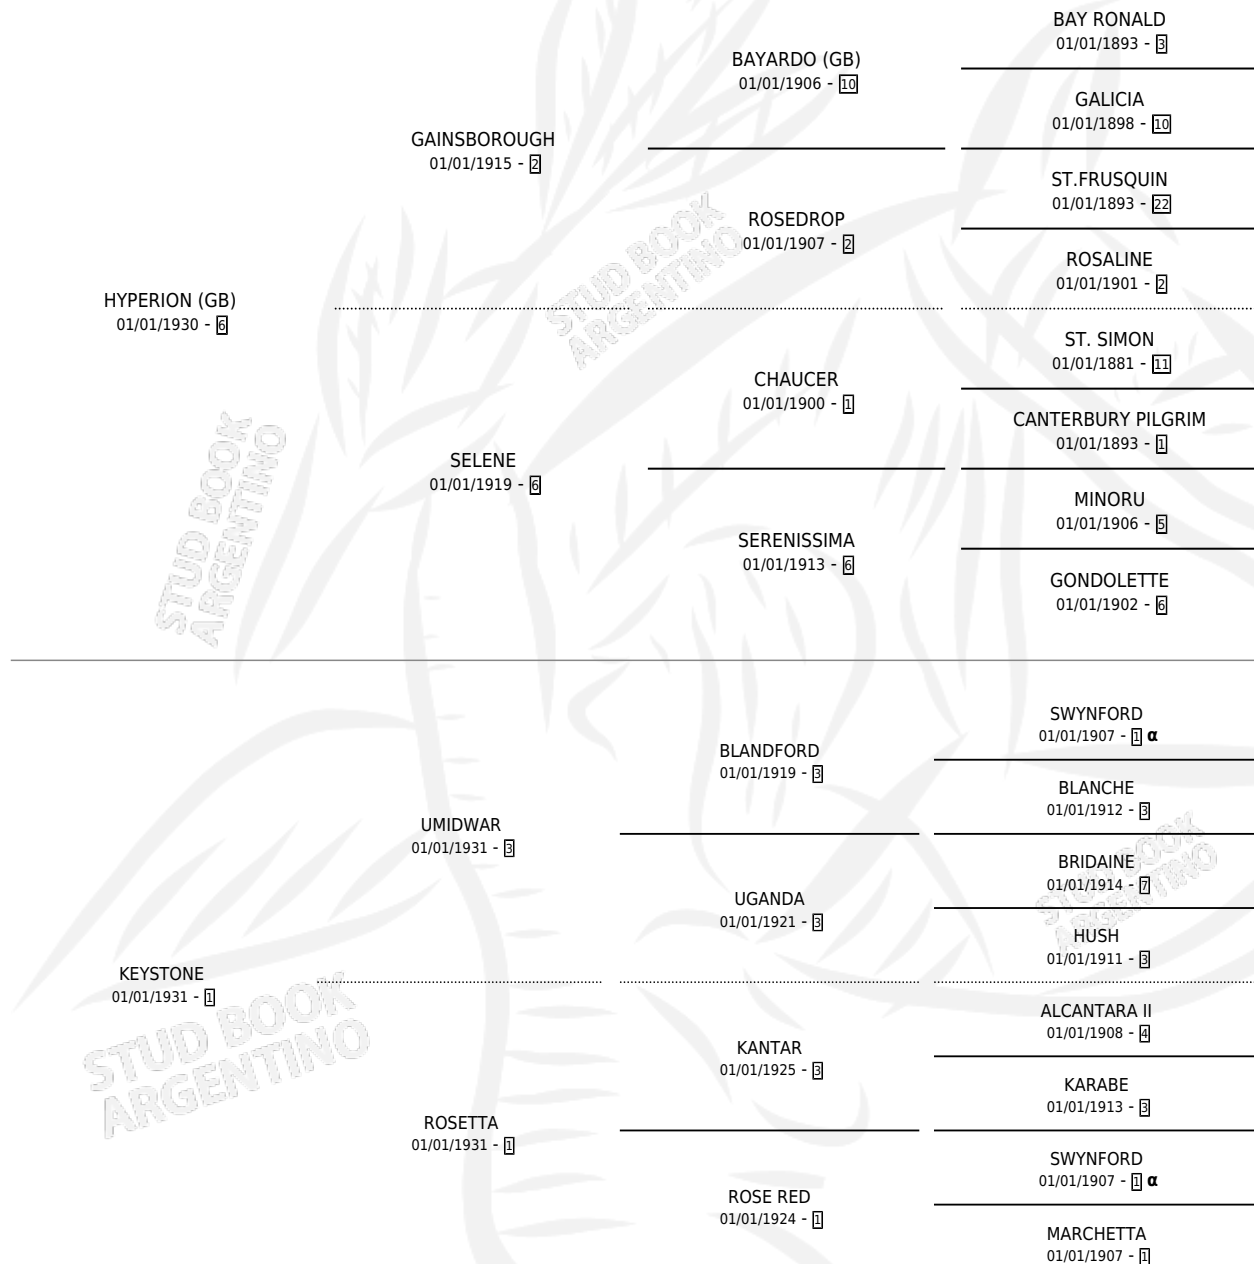

SOLAR MYTH

por **HYPERION (GB)** y **KEYSTONE** por **UMIDWAR**

Argentina · Hembra · Zaino · SP · 01/01/1946
Familia 1-w · Volumen 19

ESTADO

| | |
|------------------------------|---|
| TIPIFICACIÓN SANGUÍNEA | X |
| TIPIFICACIÓN POR ADN | X |
| PASAPORTE | X |
| IDENTIFICACIÓN POR MICROCHIP | X |
| REPRODUCTOR | X |

Lugar de nacimiento: Campo particular

Criador: Sin dato

~

HIJOS

| | MACHOS | HEMBRAS |
|-----------------|--------|---------|
| 3 NACIERON | 0 | 3 |
| SIN ACTUACIONES | | |

PEDIGREE

INBREEDING : α

SOLAR MYTH