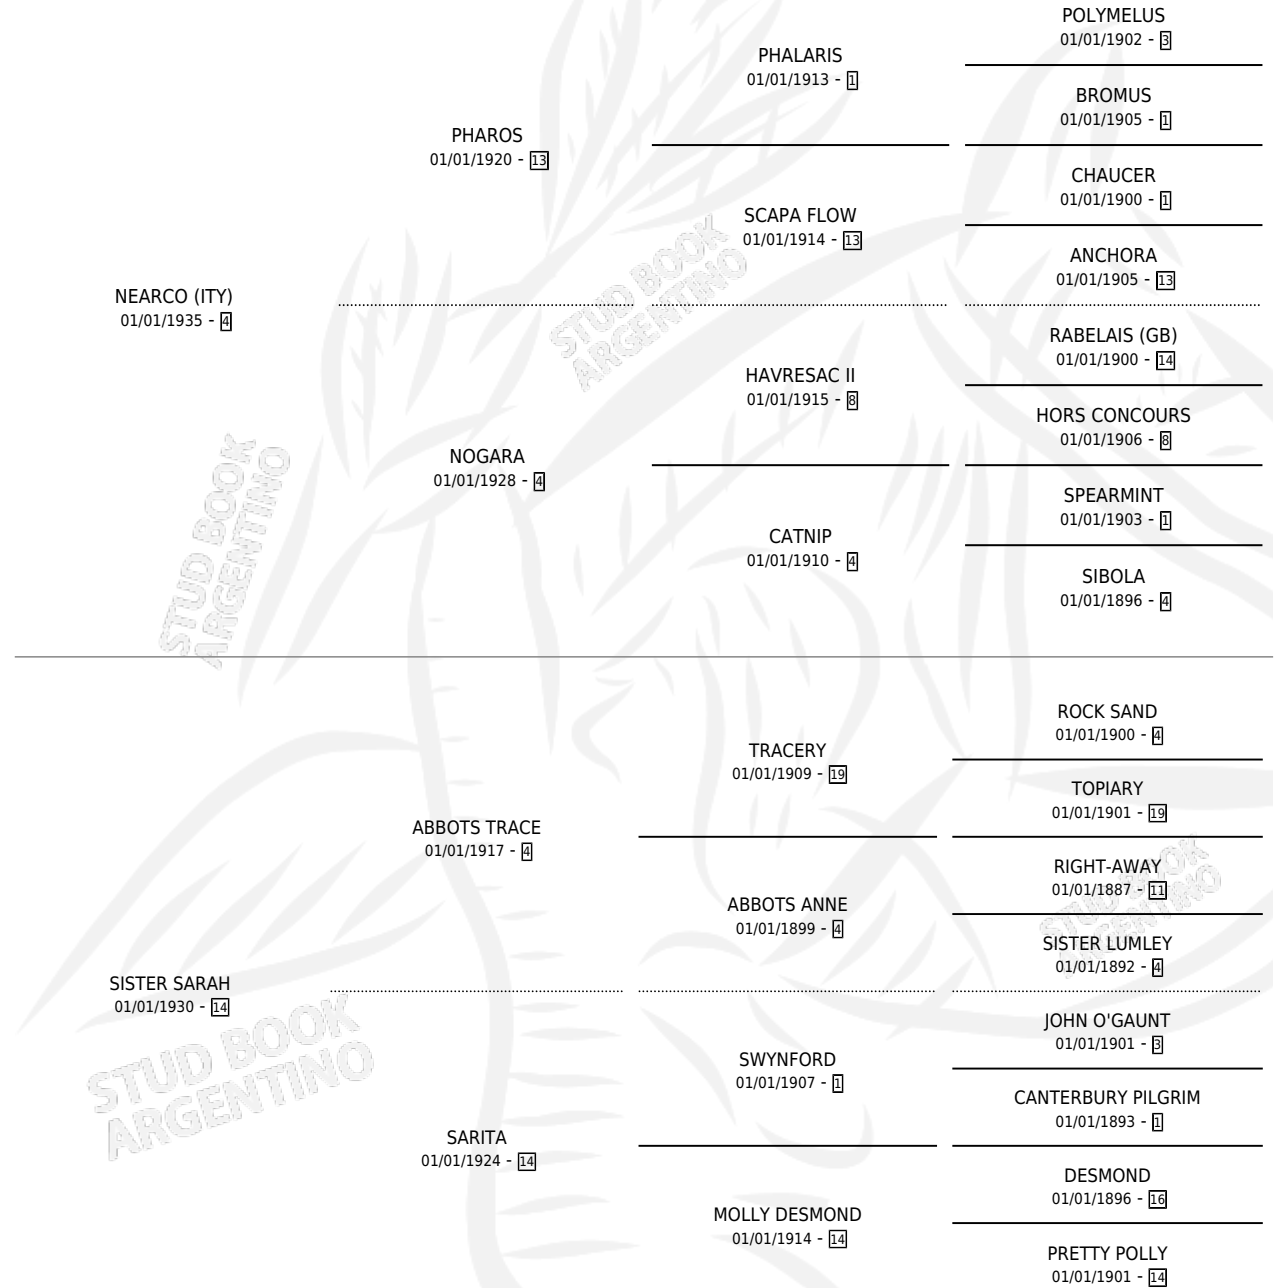

SYBIL'S SISTER

por **NEARCO (ITY)** y **SISTER SARAH** por **ABBOTS TRACE**

Argentina · Hembra · Zaino Colorado · SP · 01/01/1943
Familia 14-c · Volumen 18

ESTADO

TIPIFICACIÓN SANGUÍNEA	X
TIPIFICACIÓN POR ADN	X
PASAPORTE	X
IDENTIFICACIÓN POR MICROCHIP	X
REPRODUCTOR	X

Lugar de nacimiento: Campo particular

Criador: Sin dato

~

HIJOS

	MACHOS	HEMBRAS
3 NACIERON	0	3

SIN ACTUACIONES

PEDIGREE