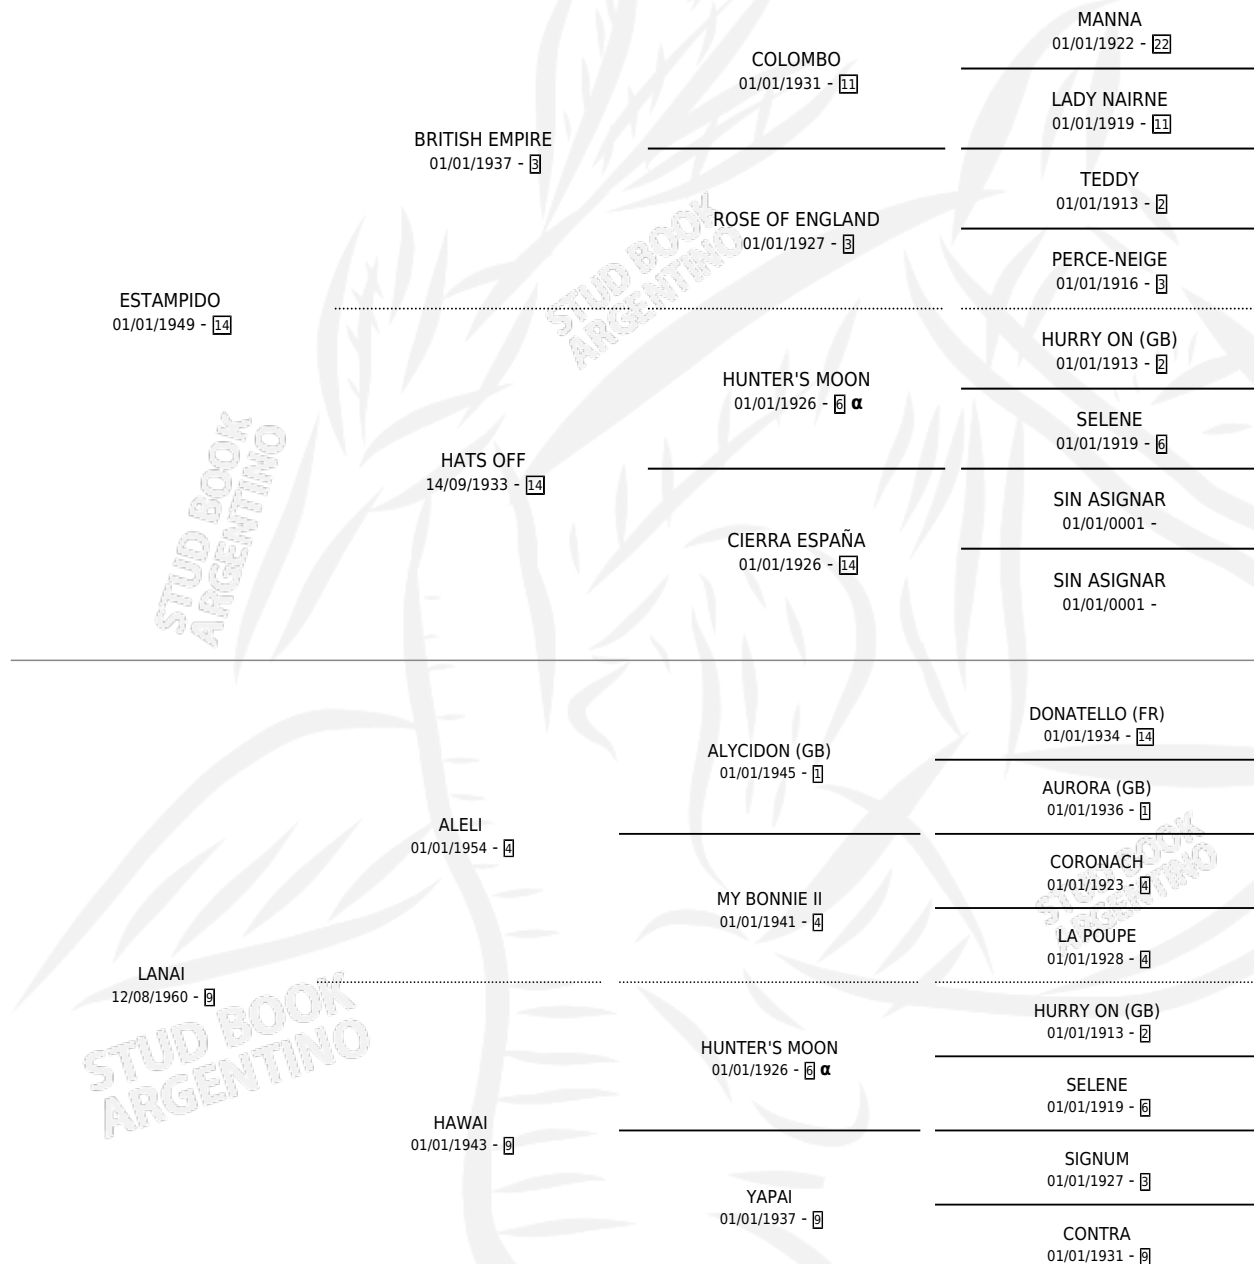

# ONO

por ESTAMPIDO y LANAI por ALELI

Argentina · Macho · Alazan · SP · 08/10/1964  
Familia 9-h · Volumen 25

## ESTADO

TIPIFICACIÓN SANGUÍNEA	X
TIPIFICACIÓN POR ADN	X
PASAPORTE	X
IDENTIFICACIÓN POR MICROCHIP	X
REPRODUCTOR	X

**Lugar de nacimiento:** Campo particular

**Criador:** Sin dato

## PEDIGREE

INBREEDING :  $\alpha$