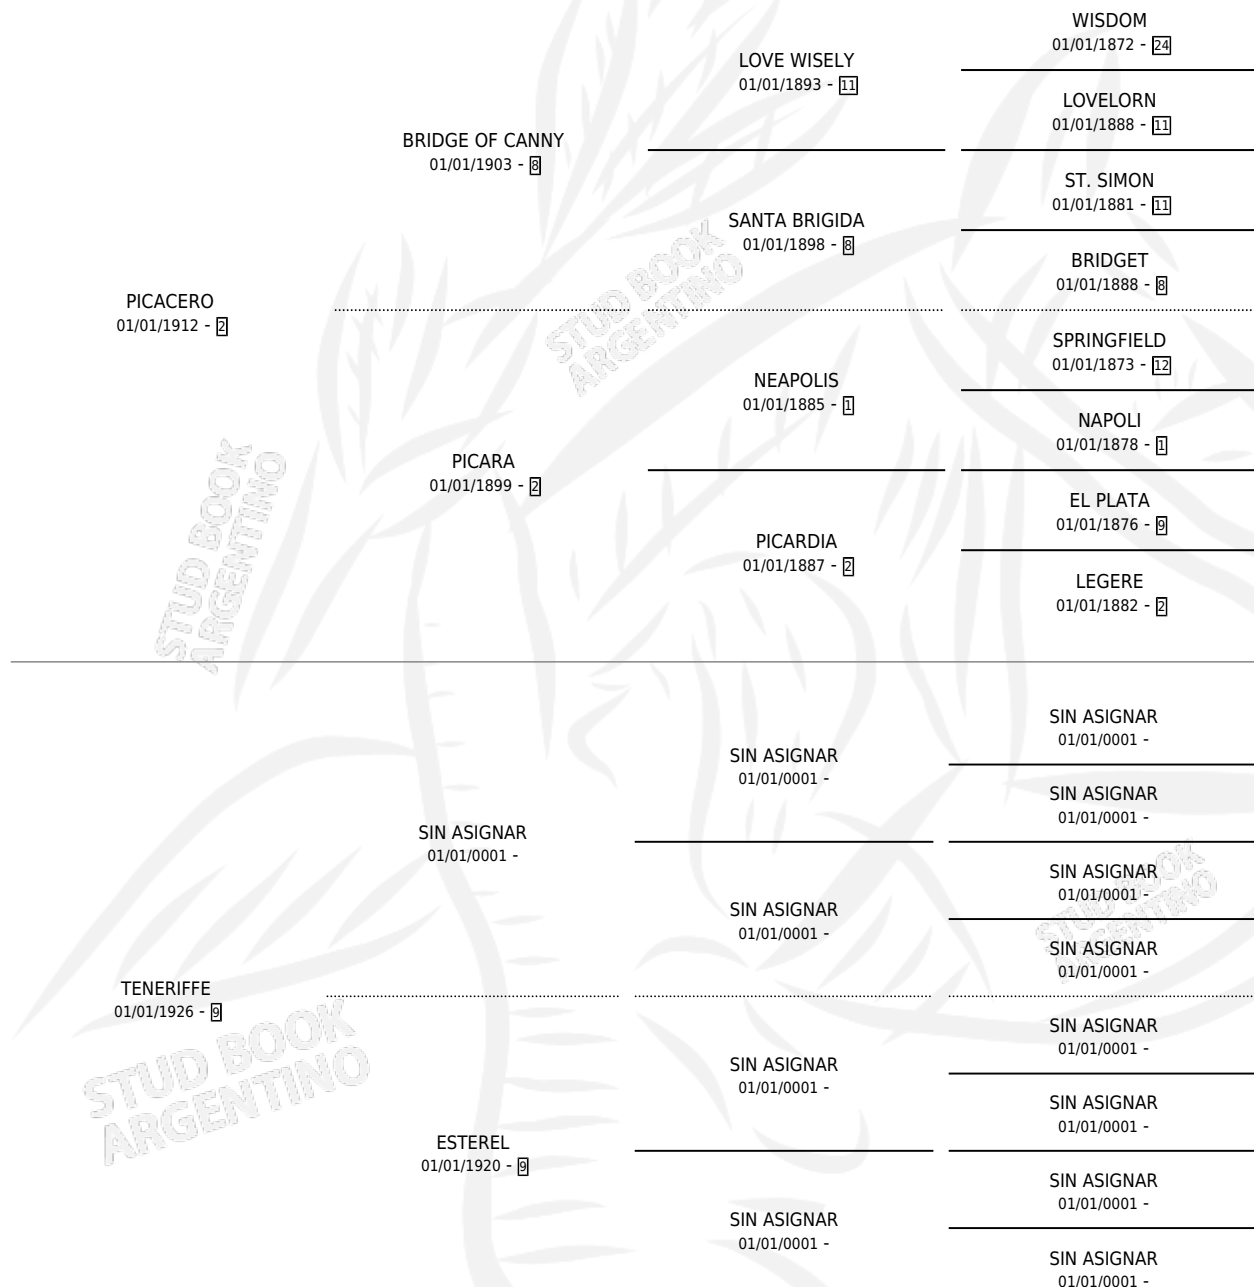

TORRIJA

por PICACERO y TENERIFFE por SIN ASIGNAR

Argentina · Hembra · Zaino Colorado · · 01/01/1931
Familia 9-h · Volumen 14

ESTADO

TIPIFICACIÓN SANGUÍNEA	X
TIPIFICACIÓN POR ADN	X
PASAPORTE	X
IDENTIFICACIÓN POR MICROCHIP	X
REPRODUCTOR	X

Lugar de nacimiento: Campo particular

Criador: Sin dato

~

HIJOS

	MACHOS	HEMBRAS
2 NACIERON	0	2
SIN ACTUACIONES		

PEDIGREE

TORRIJA

Datos oficiales del Stud Book Argentino