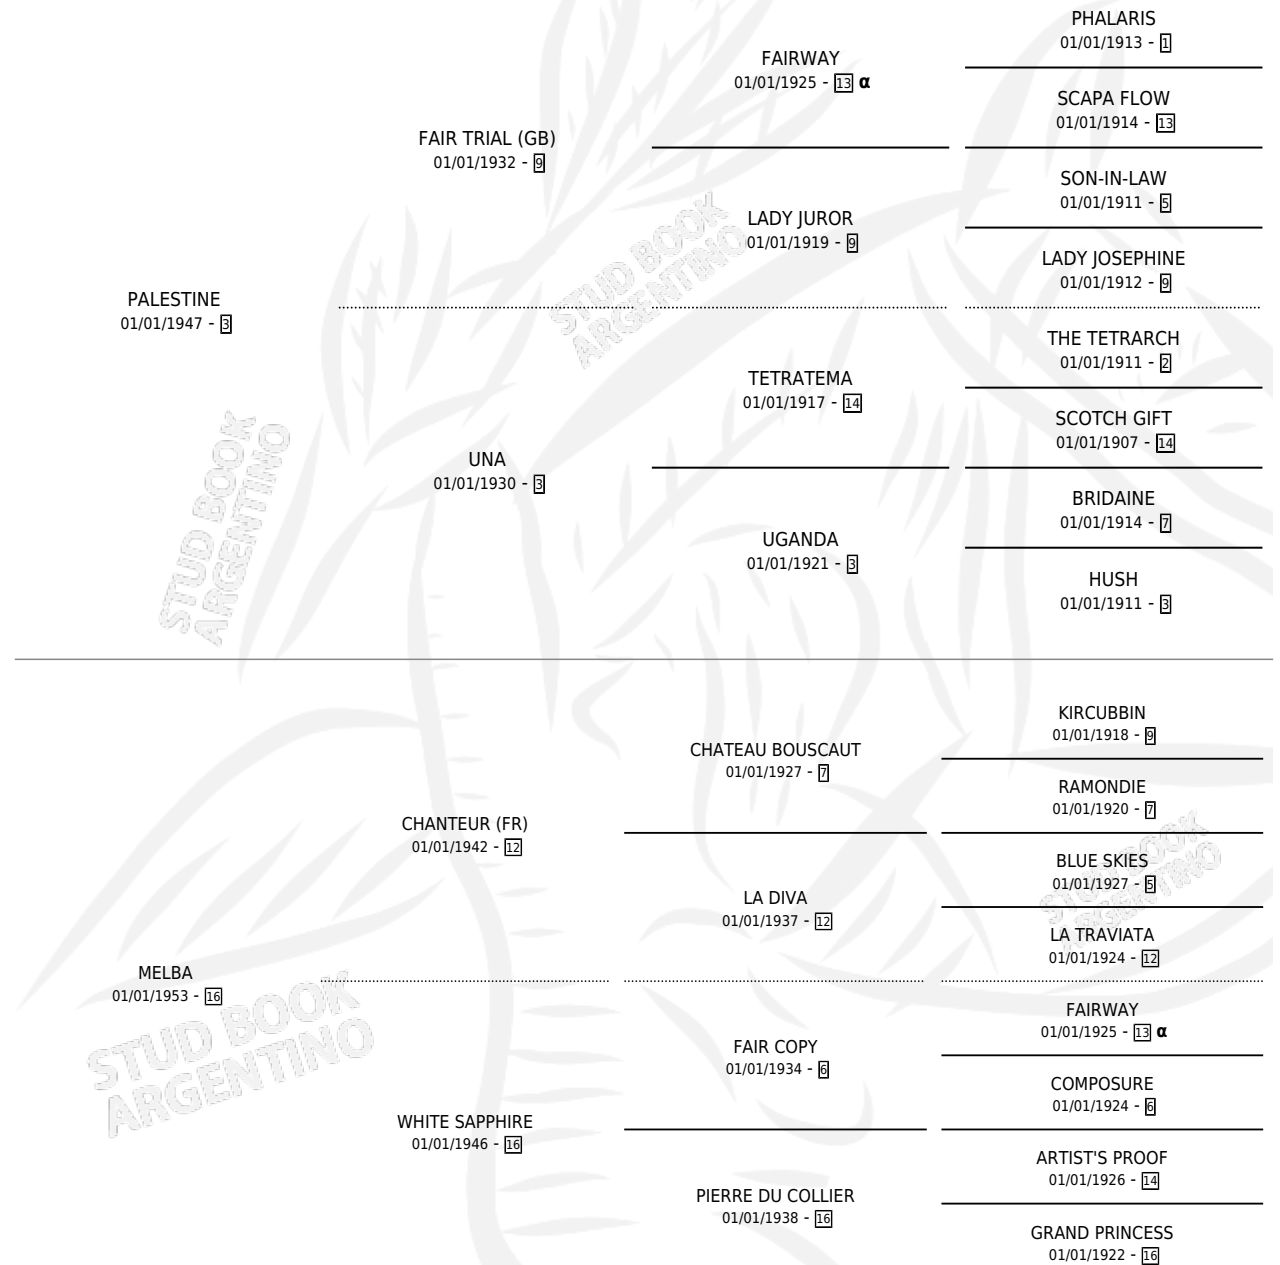

MELTEMI

por PALESTINE y MELBA por CHANTEUR (FR)

Argentina · Hembra · Alazan · SP · 01/01/1960
Familia 16-h · Volumen 24

ESTADO

TIPIFICACIÓN SANGUÍNEA	X
TIPIFICACIÓN POR ADN	X
PASAPORTE	X
IDENTIFICACIÓN POR MICROCHIP	X
REPRODUCTOR	✓

Lugar de nacimiento: Campo particular

Criador: Sin dato

~

HIJOS

	MACHOS	HEMBRAS
5 NACIERON	2	3
2 CORRIERON	1	1
2 GANARON	1	1
0 GANADORES CL	0 GANADORES GR	0 GANADORES G1

PEDIGREE

INBREEDING : α

S

mientos 5 / Efectividad 83.33%

PADRILLO	PRODUCTO	CRIADOR	1ER SERVICIO	ÚLTIMO SERVICIO
PRONTO MELTEMI	MELTED (H AT, 07/08/1969) •MURIÓ EL 01/07/2001•	SIN DATO		
Datos Oficiales del Stud Book Argentino Documento generado el 25/04/2026	MELT (M Z, 14/08/1971) •MURIÓ EL 01/07/2003•	SIN DATO		
URUGUAYO studbook.org.ar	MALTESA (H AT, 07/09/1973) •MURIÓ EL 04/05/1990•	VADARKBLAR S.A.		
UTOPICO	MADRODO (M A, 22/08/1975) •MURIÓ EL 01/07/2007•	SIN DATO		
EL GRAN CAPITAN	MANITOBA (H ZD, 23/08/1976)	SIN DATO		
URUGUAYO	∅			