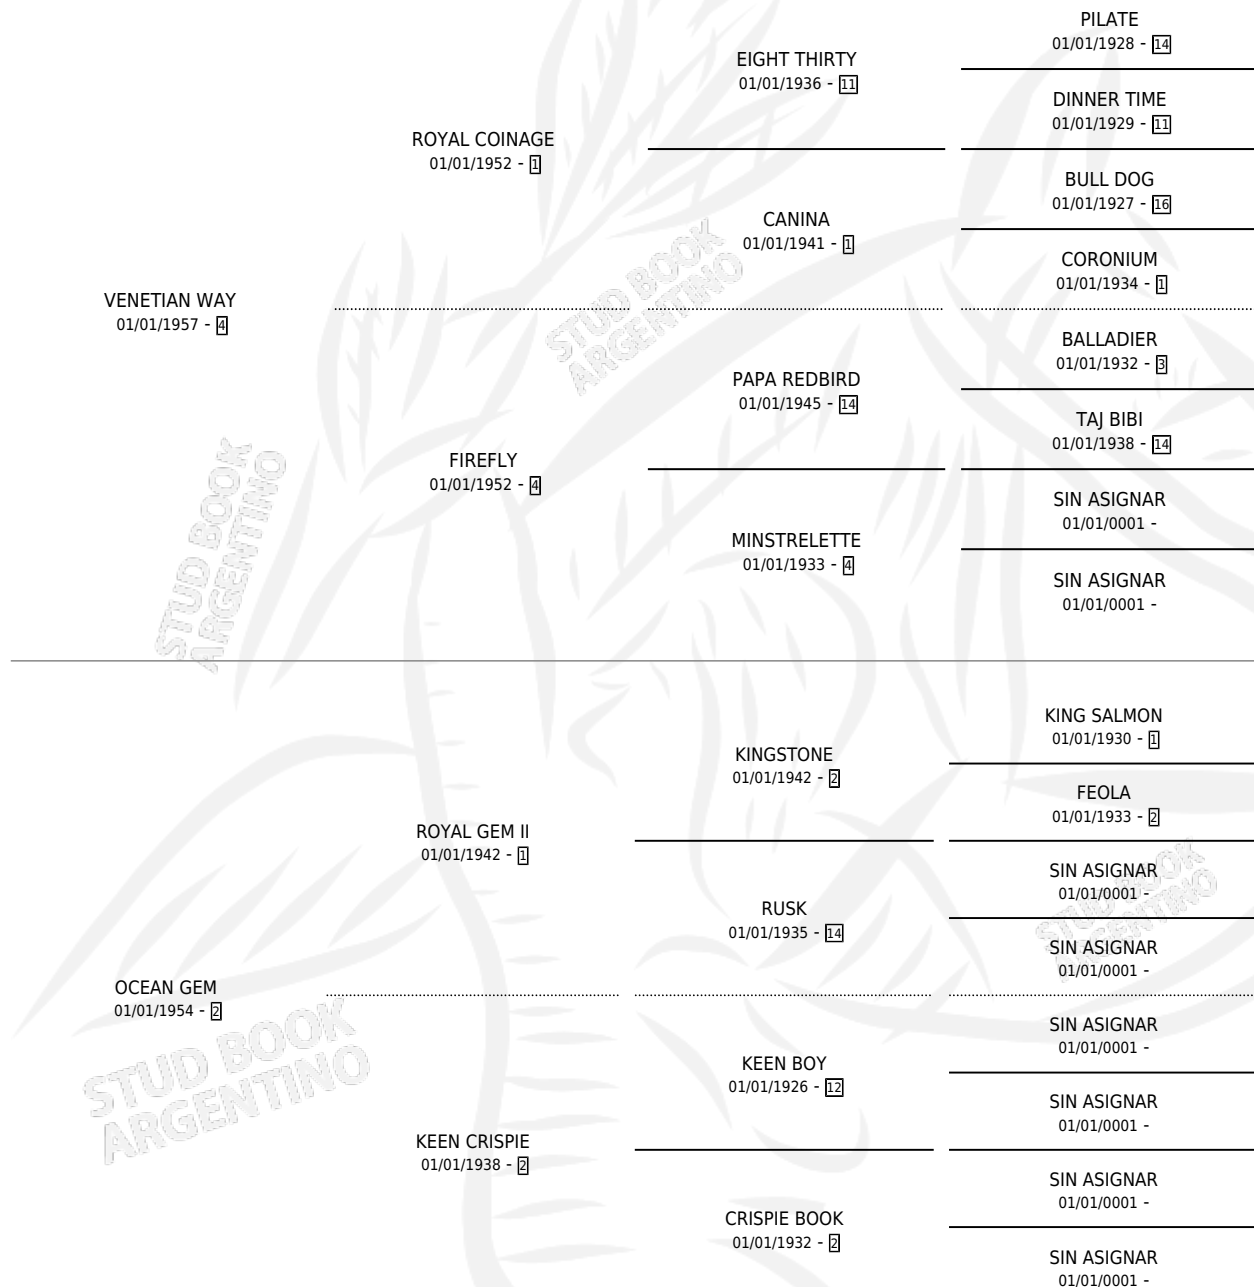

ROYAL VENETIAN

por VENETIAN WAY y OCEAN GEM por ROYAL GEM II

Argentina · Hembra · Zaino Colorado · · 01/01/1962
Familia 2 · Volumen 24

ESTADO

TIPIFICACIÓN SANGUÍNEA	X
TIPIFICACIÓN POR ADN	X
PASAPORTE	X
IDENTIFICACIÓN POR MICROCHIP	X
REPRODUCTOR	X

Lugar de nacimiento: Campo particular

Criador: Sin dato

~

HIJOS

	MACHOS	HEMBRAS
1 NACIERON	1	0

SIN ACTUACIONES

PEDIGREE

ROYAL VENETIAN