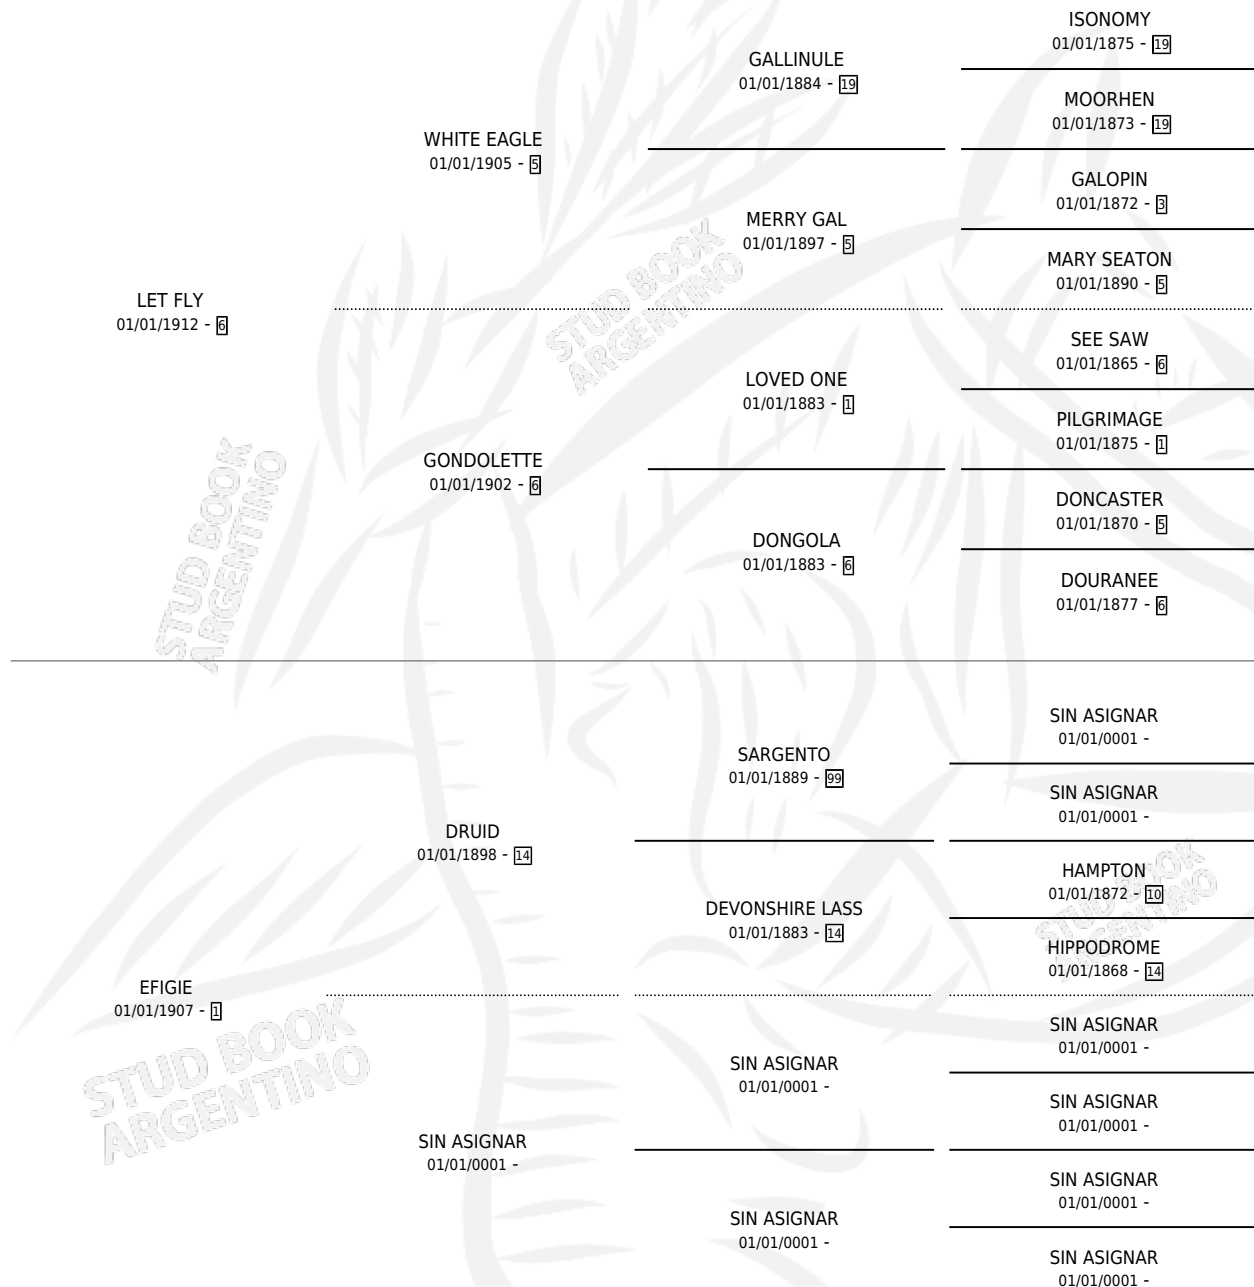

EFILET

por LET FLY y EFIGIE por DRUID

Argentina · Hembra · Zaino Doradillo · SP · 01/01/1922
Familia 1-e · Volumen 11

ESTADO

TIPIFICACIÓN SANGUÍNEA	X
TIPIFICACIÓN POR ADN	X
PASAPORTE	X
IDENTIFICACIÓN POR MICROCHIP	X
REPRODUCTOR	X

Lugar de nacimiento: Campo particular

Criador: Sin dato

~

HIJOS

	MACHOS	HEMBRAS
3 NACIERON	0	3
SIN ACTUACIONES		

PEDIGREE

EFILET

Datos oficiales del Stud Book Argentino