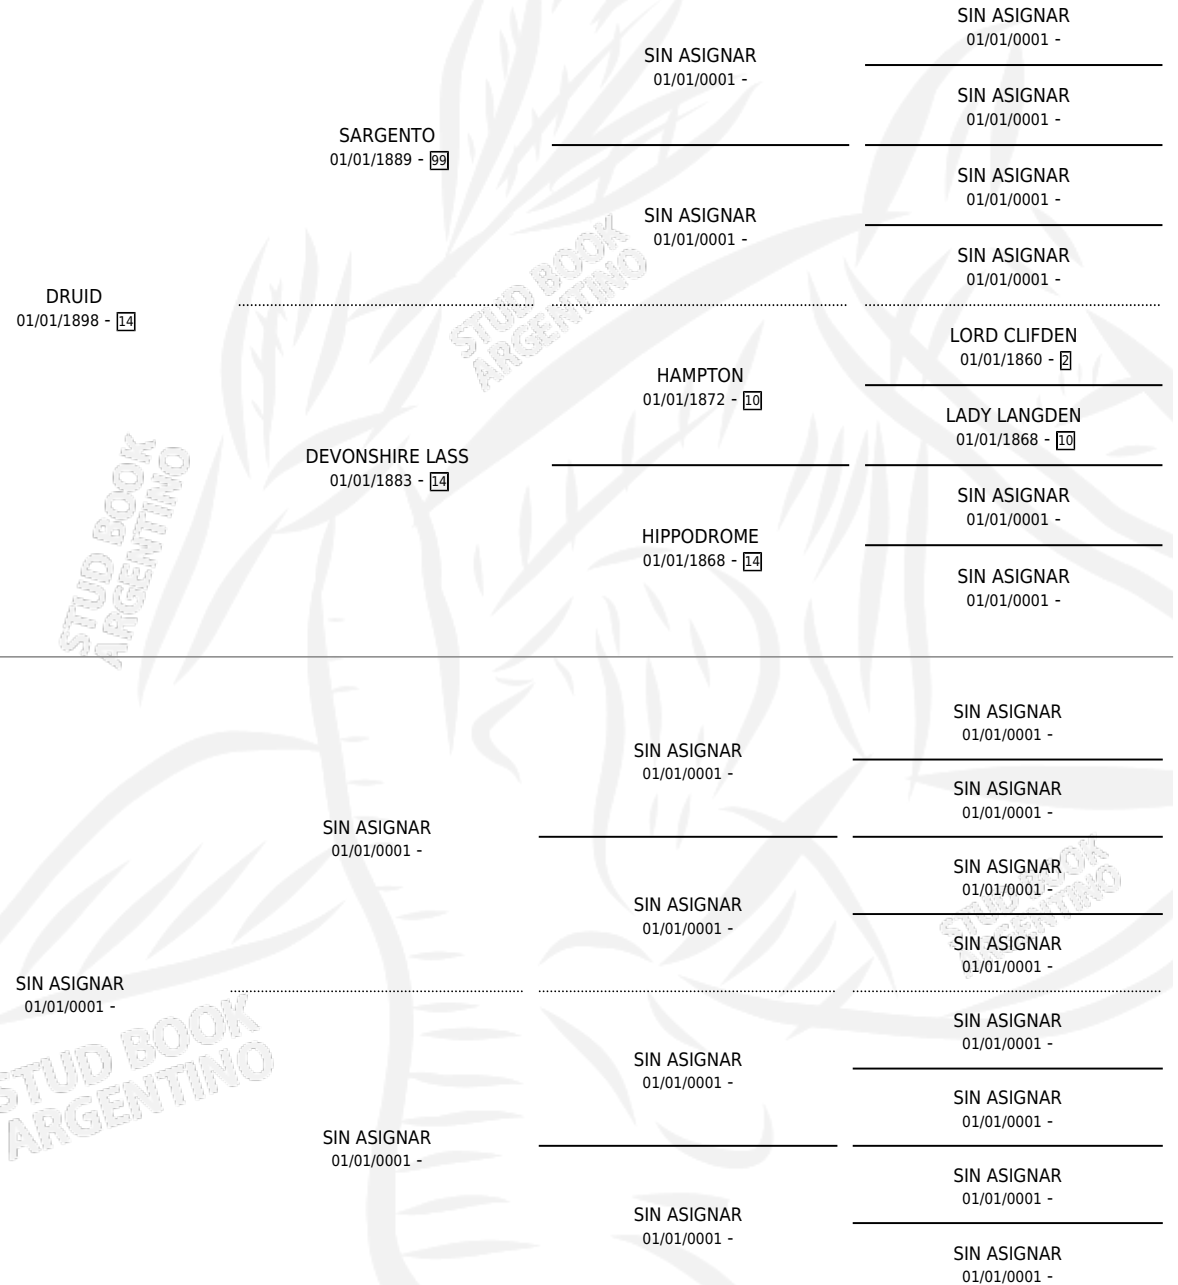

EFIGIE

PEDIGREE

por DRUID y SIN ASIGNAR por SIN ASIGNAR

Argentina · Hembra · Zaino · · 01/01/1907
Familia 1-e · Volumen 6

ESTADO

TIPIFICACIÓN SANGUÍNEA	X
TIPIFICACIÓN POR ADN	X
PASAPORTE	X
IDENTIFICACIÓN POR MICROCHIP	X
REPRODUCTOR	X

Lugar de nacimiento: Campo Particular

Criador: Sin dato

~

HIJOS

	MACHOS	HEMBRAS
1 NACIERON	0	1
SIN ACTUACIONES		

EFIGIE

Datos oficiales del Stud Book Argentino

Documento generado el 14/08/2020