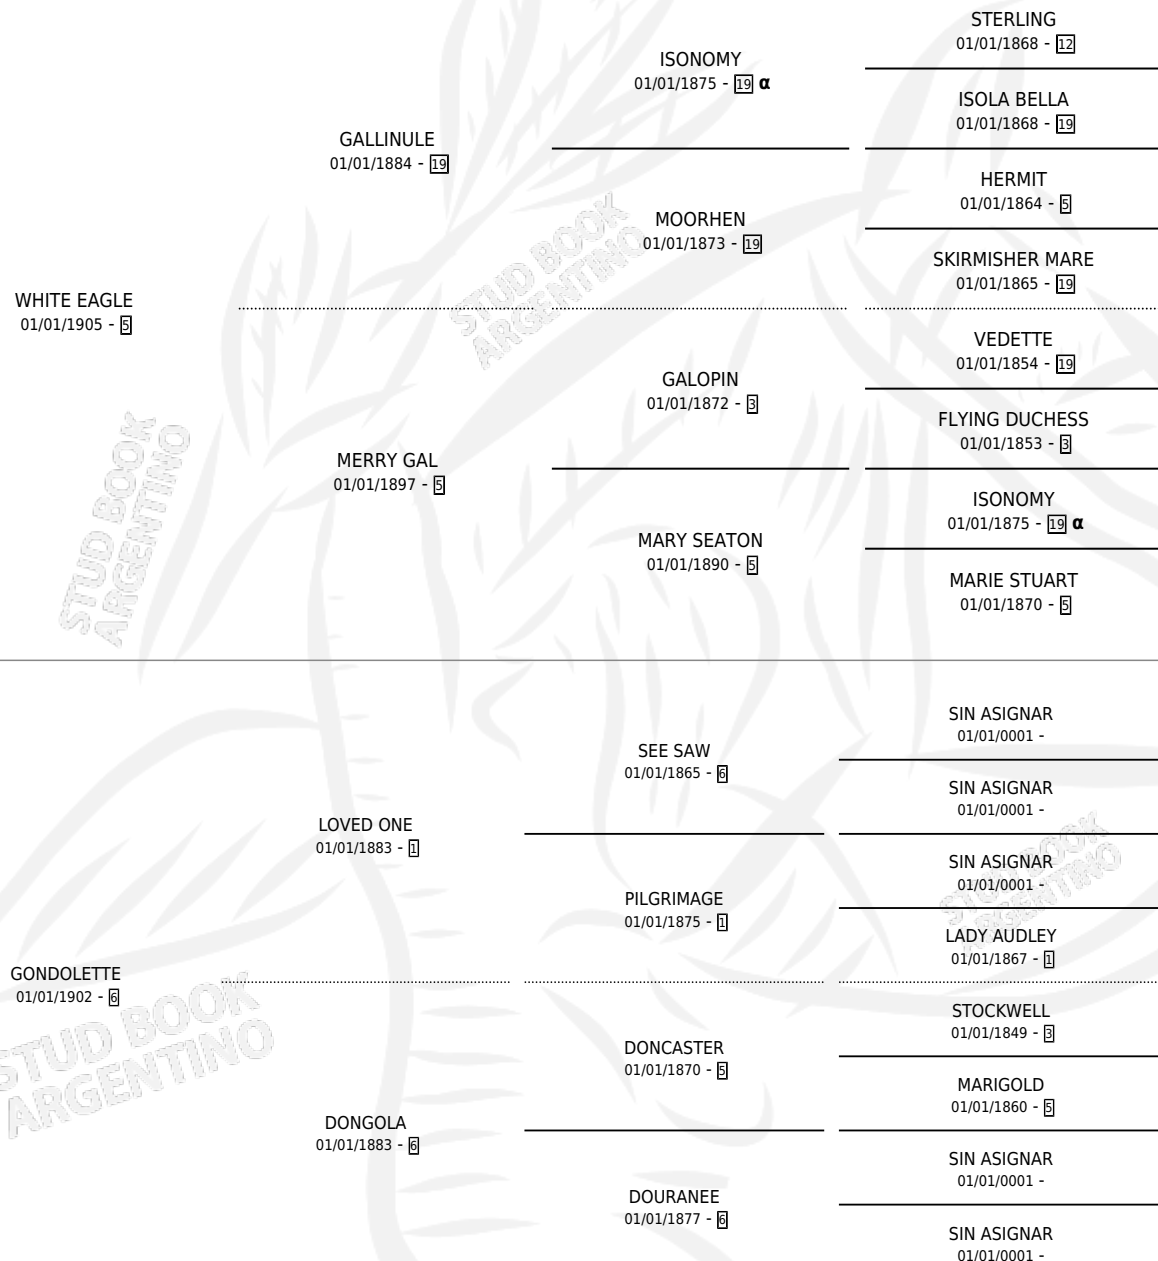

LET FLY

PEDIGREE

por **WHITE EAGLE** y **GONDOLETTE** por **LOVED ONE**

Argentina · Macho · Zaino · SP · 01/01/1912
Familia 6-e · Volumen 8

ESTADO

TIPIFICACIÓN SANGUÍNEA	X
TIPIFICACIÓN POR ADN	X
PASAPORTE	X
IDENTIFICACIÓN POR MICROCHIP	X
REPRODUCTOR	X

Lugar de nacimiento: Campo particular

Criador: Sin dato

~

HIJOS

	MACHOS	HEMBRAS
4 NACIERON	0	4
SIN ACTUACIONES		

INBREEDING : α

LET FLY

Datos oficiales del Stud Book Argentino