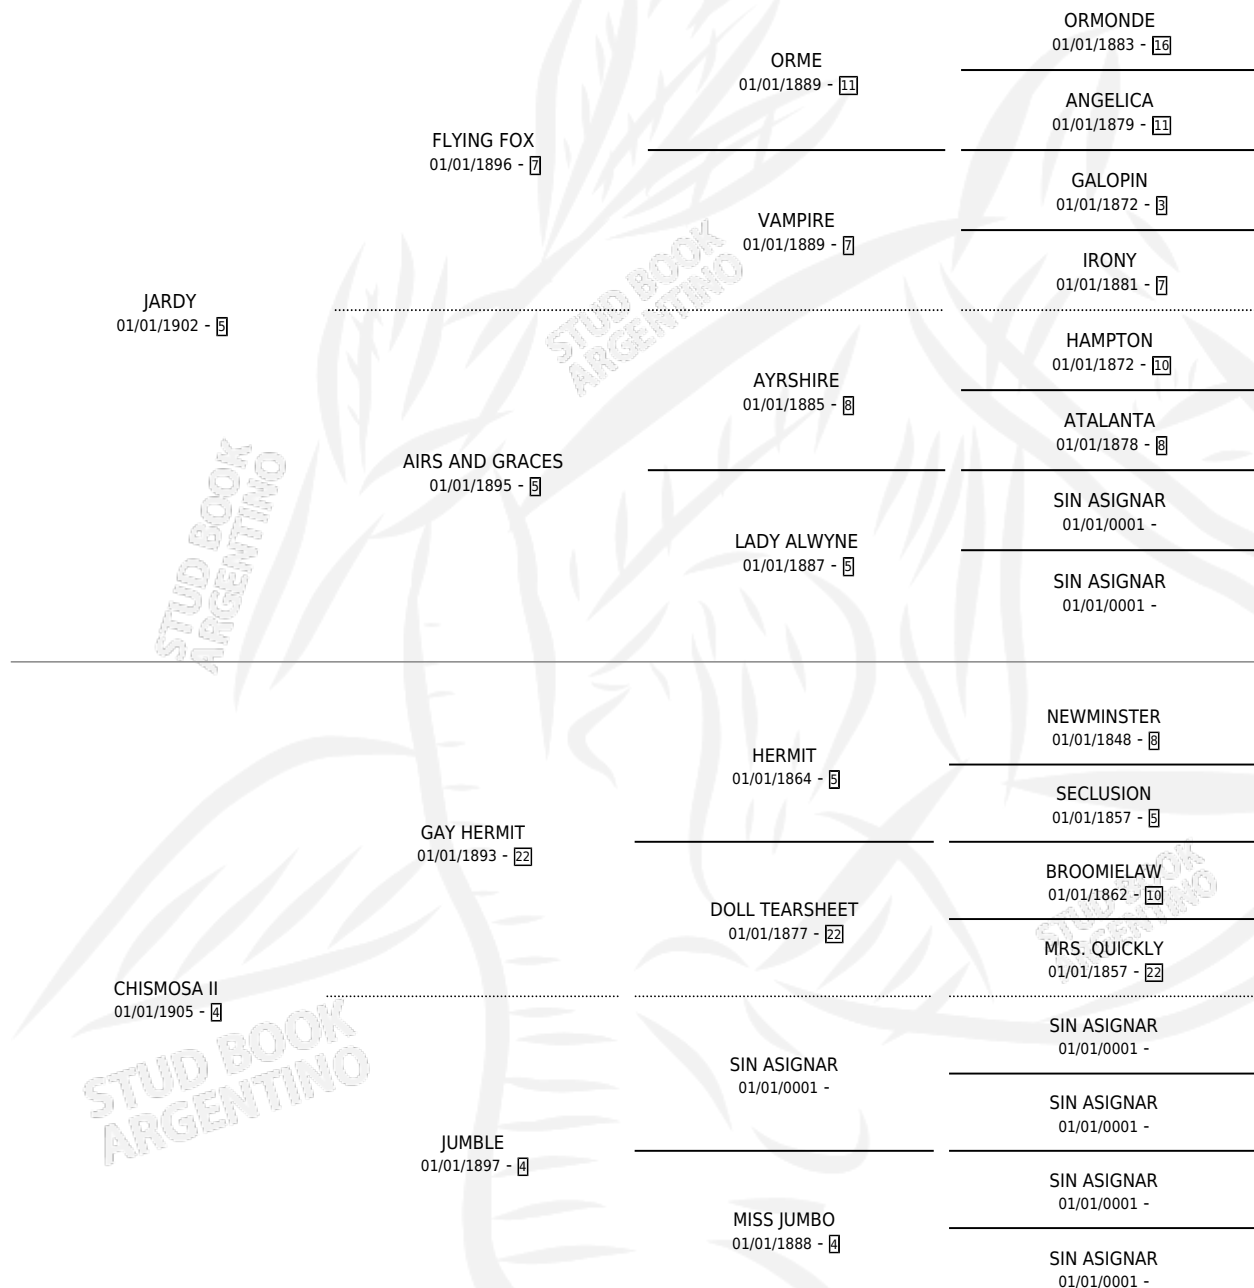

ENREDISTA

por JARDY y CHISMOSA II por GAY HERMIT

Argentina · Hembra · Zaino Colorado · SP · 01/01/1916
Familia 4-k · Volumen 9

ESTADO

TIPIFICACIÓN SANGUÍNEA	X
TIPIFICACIÓN POR ADN	X
PASAPORTE	X
IDENTIFICACIÓN POR MICROCHIP	X
REPRODUCTOR	X

Lugar de nacimiento: Campo particular

Criador: Sin dato

~

HIJOS

	MACHOS	HEMBRAS
3 NACIERON	2	1
SIN ACTUACIONES		

PEDIGREE

ENREDISTA

Datos oficiales del Stud Book Argentino