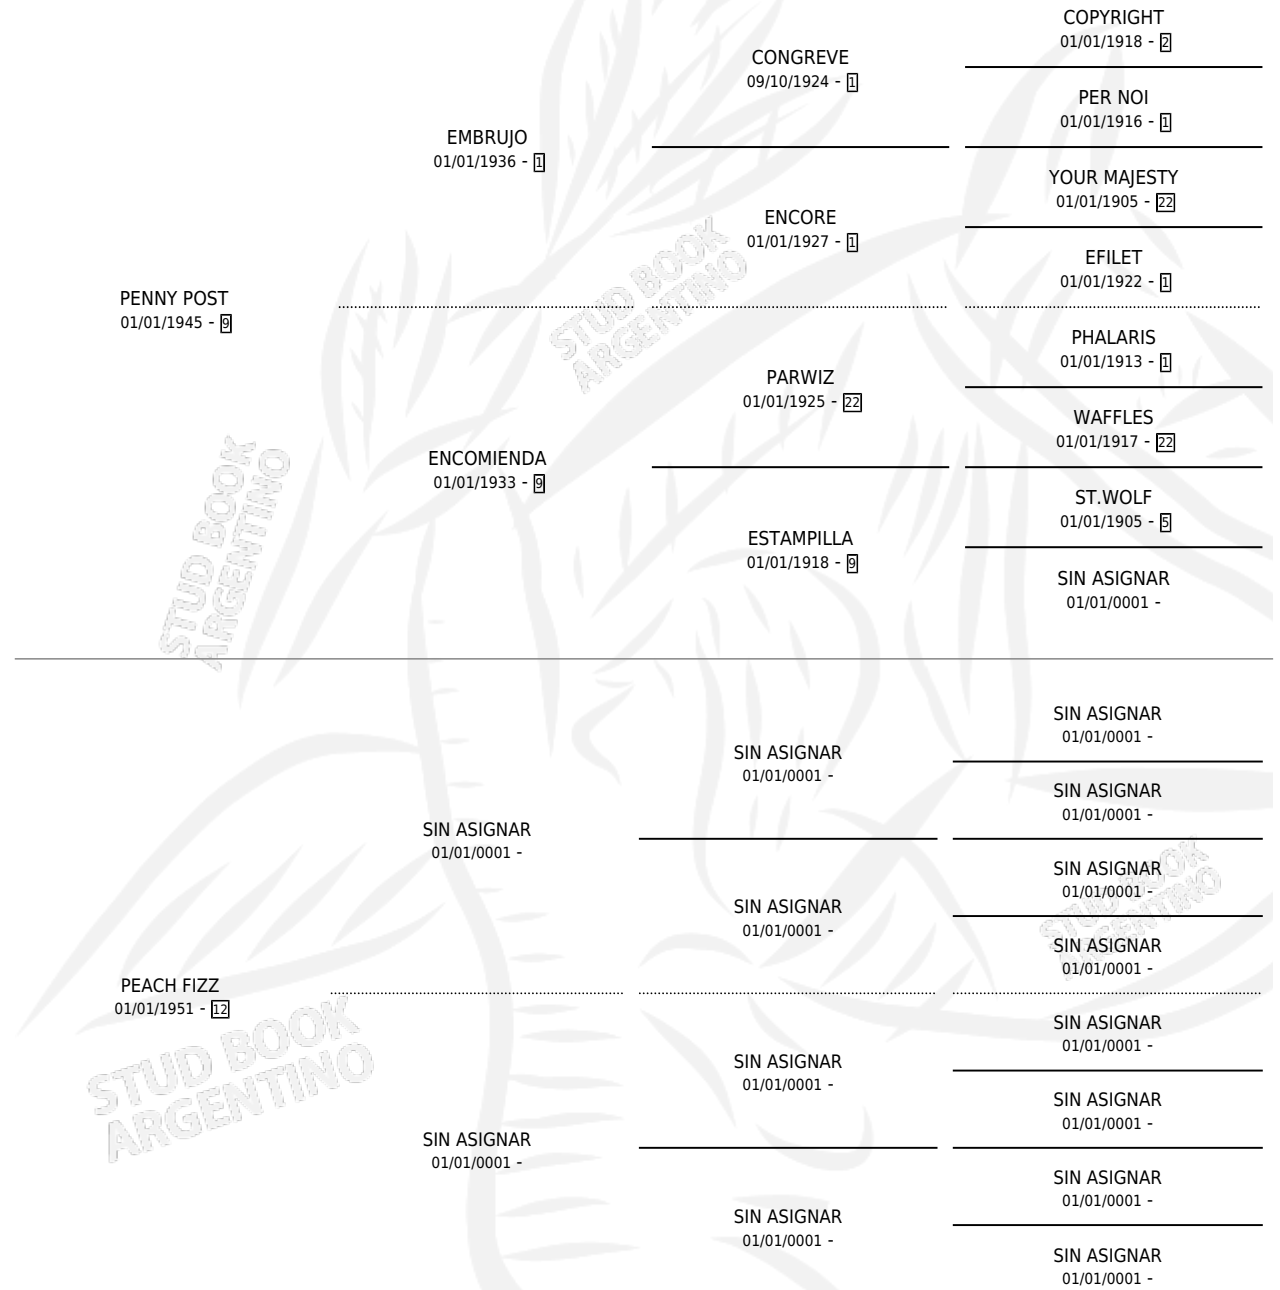

PHARIZA

por PENNY POST y PEACH FIZZ por SIN ASIGNAR

Argentina · Hembra · Alazan · · 01/01/1959
Familia 12 · Volumen 23

ESTADO

TIPIFICACIÓN SANGUÍNEA	X
TIPIFICACIÓN POR ADN	X
PASAPORTE	X
IDENTIFICACIÓN POR MICROCHIP	X
REPRODUCTOR	X

Lugar de nacimiento: Campo particular

Criador: Sin dato

~

HIJOS

	MACHOS	HEMBRAS
1 NACIERON	0	1
SIN ACTUACIONES		

PEDIGREE