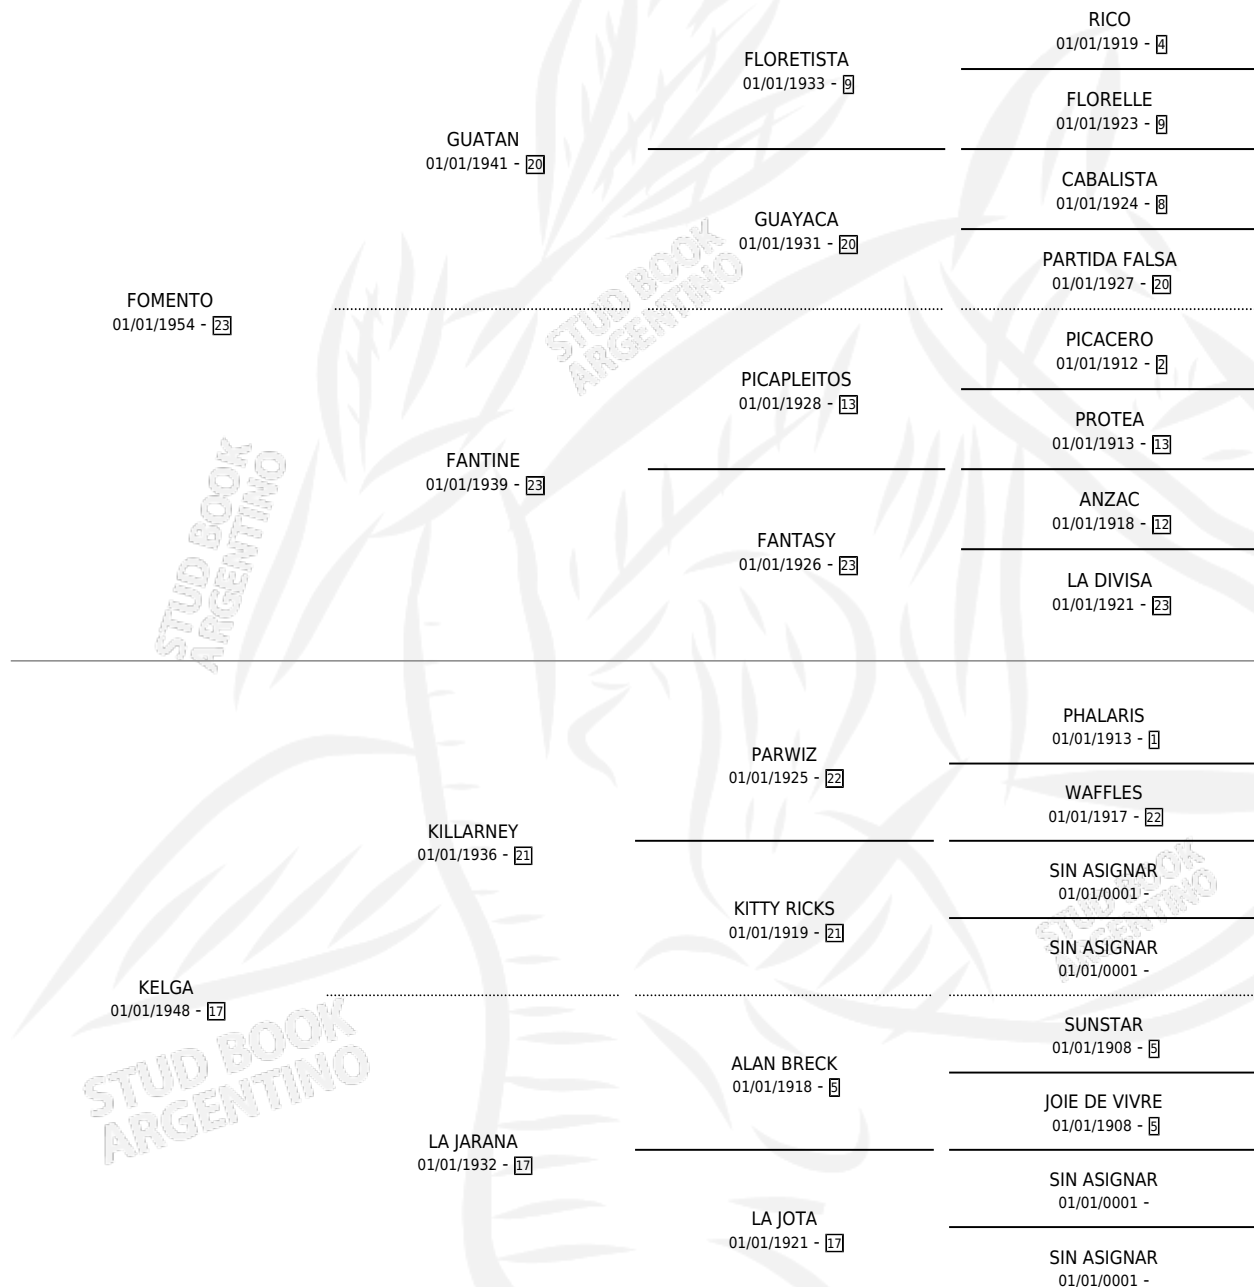

FALTRIQUERA

por FOMENTO y KELGA por KILLARNEY

Argentina · Hembra · Zaino Colorado · · 01/01/1965
Familia 17-d · Volumen 25

ESTADO

TIPIFICACIÓN SANGUÍNEA	X
TIPIFICACIÓN POR ADN	X
PASAPORTE	X
IDENTIFICACIÓN POR MICROCHIP	X
REPRODUCTOR	X

Lugar de nacimiento: Campo particular

Criador: Sin dato

~

HIJOS

	MACHOS	HEMBRAS
1 NACIERON	0	1

SIN ACTUACIONES

PEDIGREE