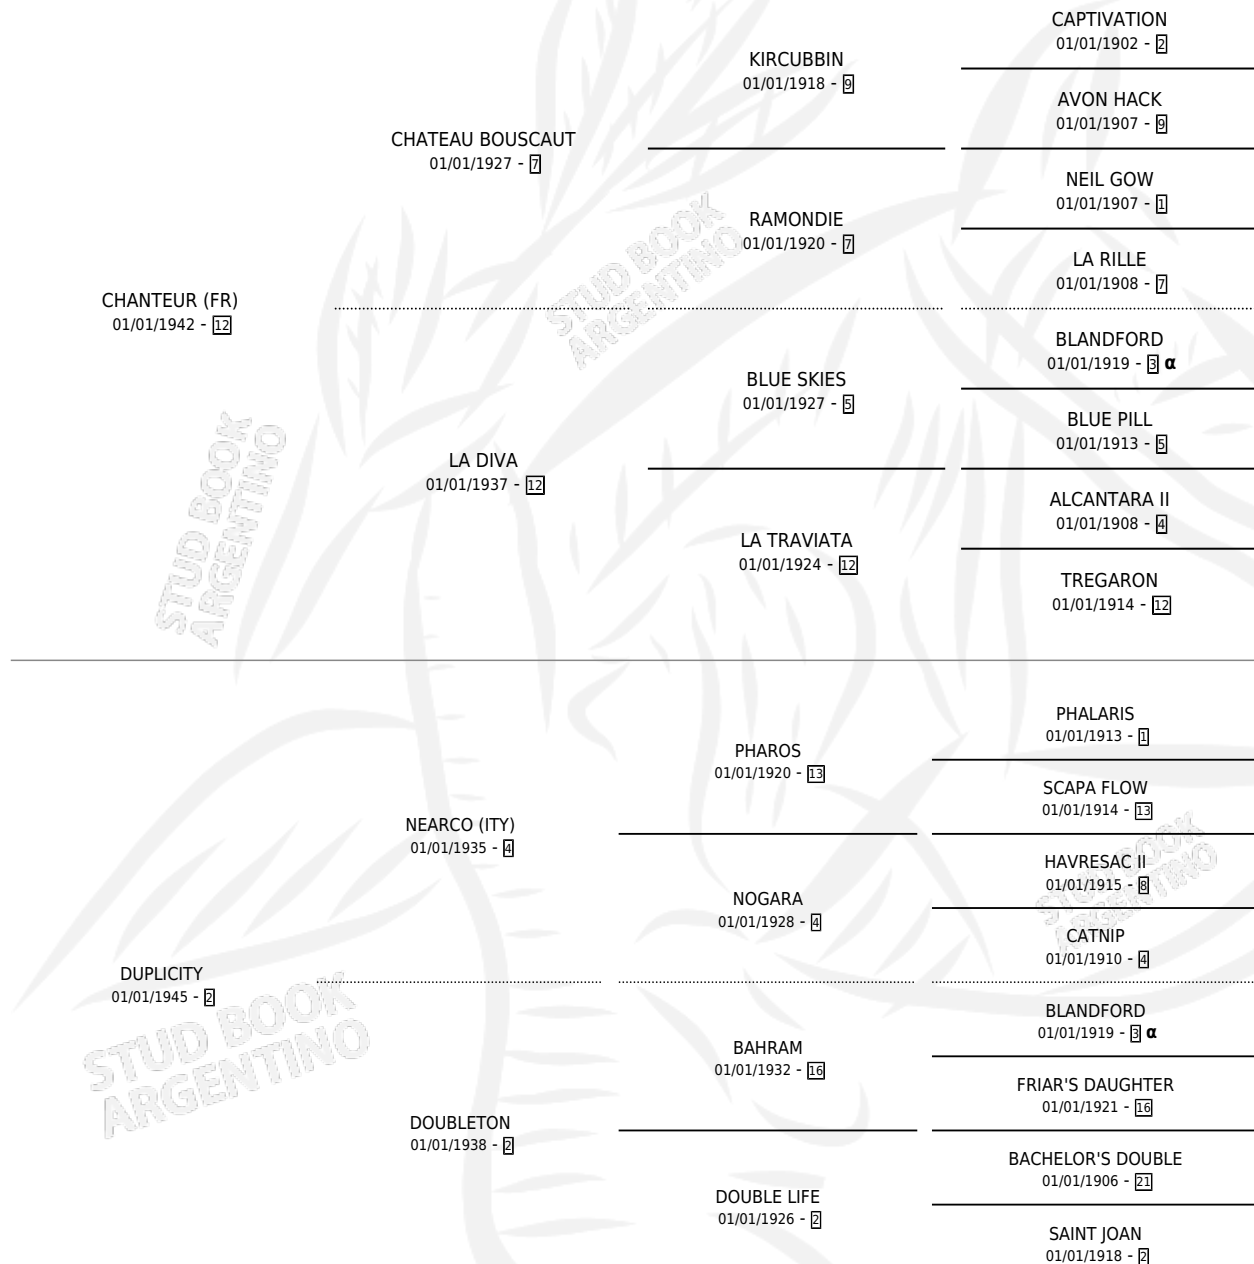

DUAL

por CHANTEUR (FR) y DUPLICITY por NEARCO (ITY)

Argentina · Macho · Zaino Colorado · SP · 01/01/1958
Familia 2-i · Volumen 23

ESTADO

TIPIFICACIÓN SANGUÍNEA	X
TIPIFICACIÓN POR ADN	X
PASAPORTE	X
IDENTIFICACIÓN POR MICROCHIP	X
REPRODUCTOR	X

Lugar de nacimiento: Campo particular

Criador: Sin dato

~

HIJOS

	MACHOS	HEMBRAS
1 NACIERON	1	0

SIN ACTUACIONES

PEDIGREE

INBREEDING : α