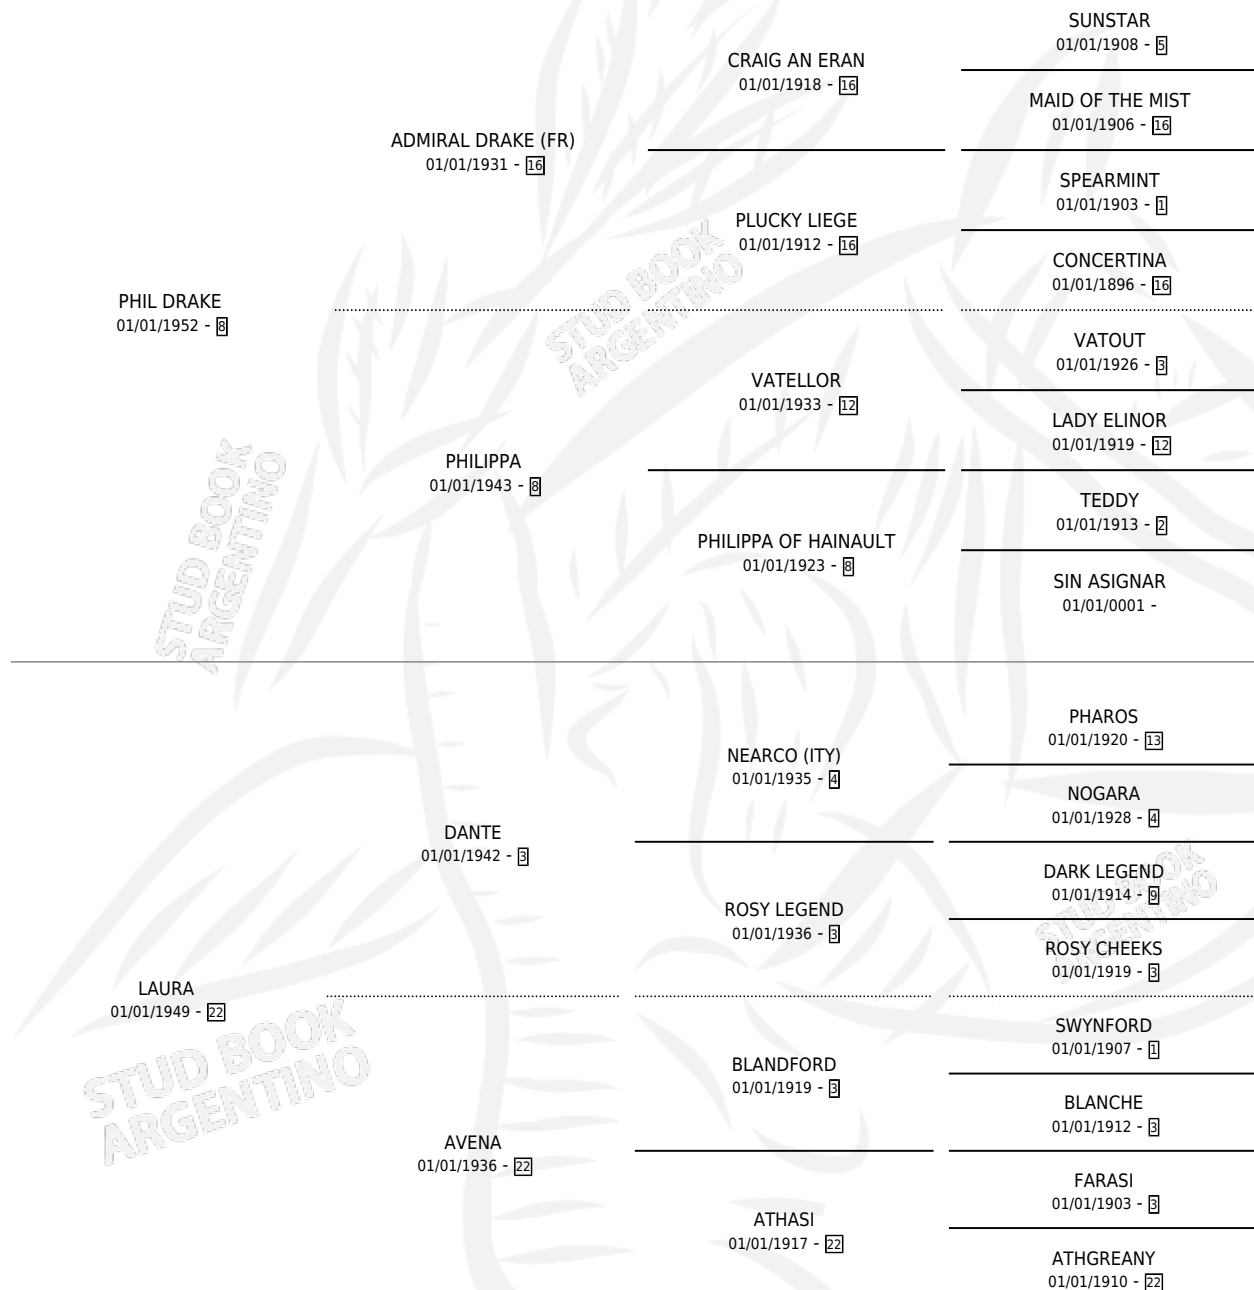

NOUNOUCHE

por PHIL DRAKE y LAURA por DANTE

Argentina · Hembra · Zaino Negro · · 01/01/1958
Familia 22-a · Volumen 23

ESTADO

TIPIFICACIÓN SANGUÍNEA	X
TIPIFICACIÓN POR ADN	X
PASAPORTE	X
IDENTIFICACIÓN POR MICROCHIP	X
REPRODUCTOR	X

Lugar de nacimiento: Campo particular

Criador: Sin dato

~

HIJOS

	MACHOS	HEMBRAS
1 NACIERON	1	0

SIN ACTUACIONES

PEDIGREE

NOUNUCHE