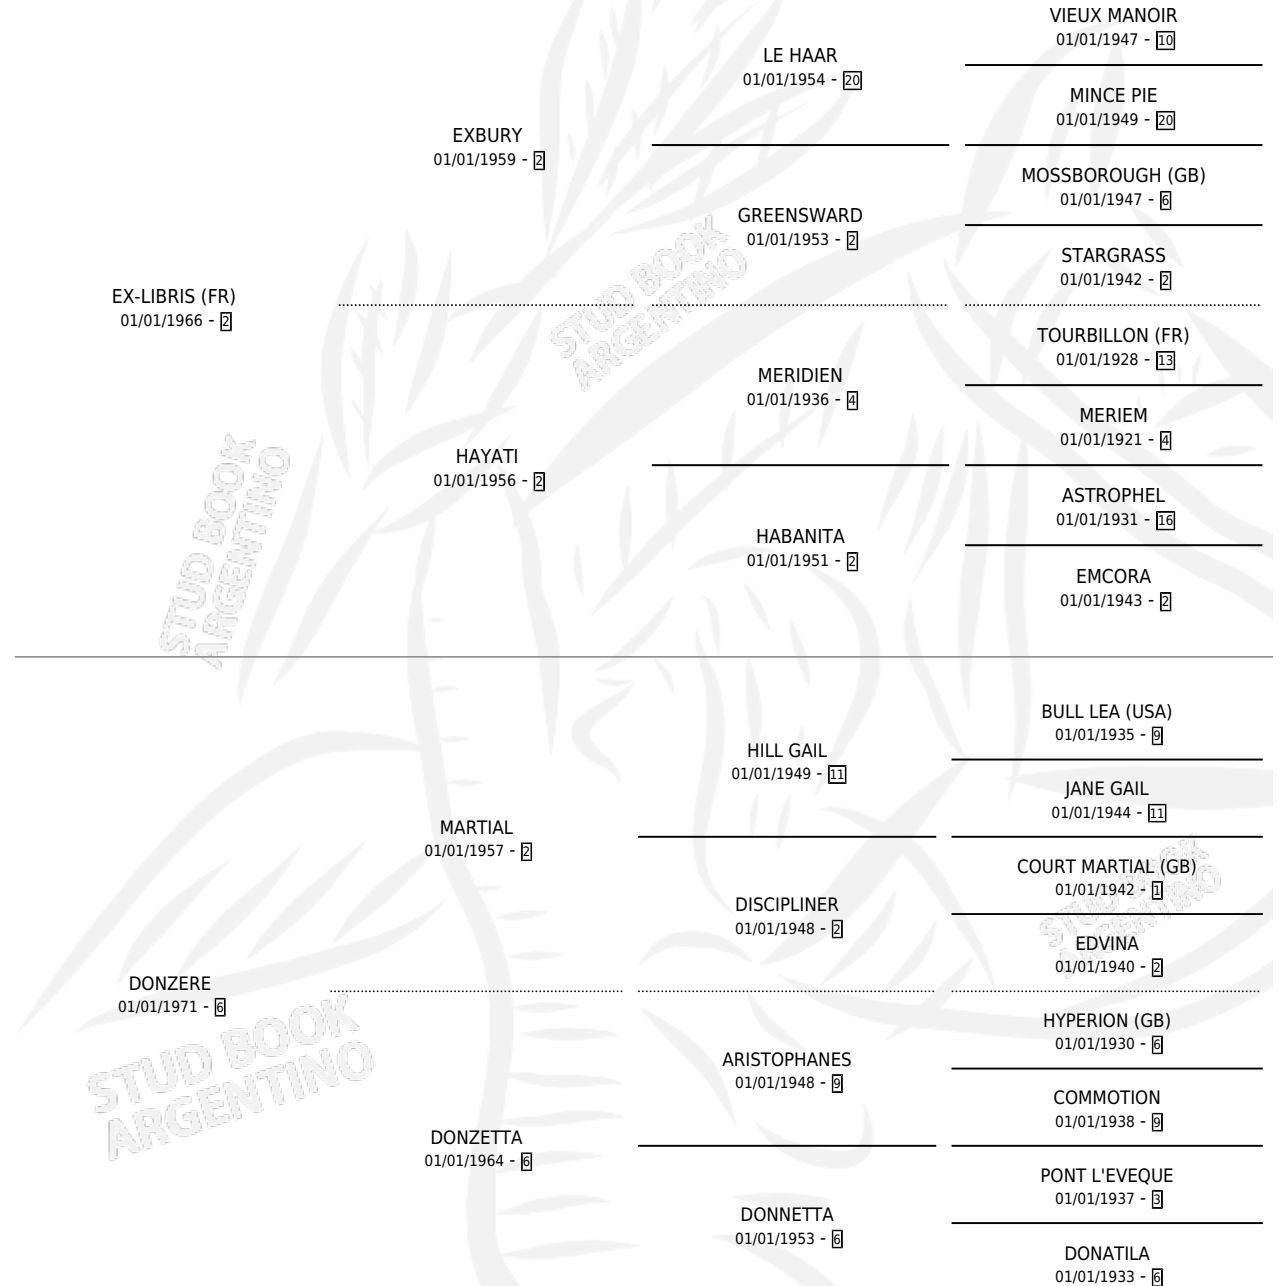

WIZZO

por **EX-LIBRIS (FR)** y **DONZERE** por **MARTIAL**

Argentina · Macho · Alazan · SP · 01/01/1978
Familia 6-a · Volumen 30

ESTADO

TIPIFICACIÓN SANGUÍNEA	X
TIPIFICACIÓN POR ADN	X
PASAPORTE	X
IDENTIFICACIÓN POR MICROCHIP	X
REPRODUCTOR	X

Lugar de nacimiento: Campo particular

Criador: Sin dato

PEDIGREE

CAMPAÑA

Solo carreras oficiales de Argentina

POR EDAD

EDAD	CC	1°	2°	3°	4°	5°	NP	CLC	CLG	CLCG1	CLGG1	IMPORTE	GANANCIA / CC
4 AÑOS	4	3	0	0	0	1	0	1	0	0	0	\$0	\$0
5 AÑOS	7	1	3	1	1	1	0	2	0	0	0	\$0	\$0
6 AÑOS	6	5	1	0	0	0	0	2	2	0	0	\$0	\$0
TOTALES	17	9	4	1	1	2	0	5	2	0	0	\$0	\$0
%		52.9%	23.5%	5.9%	5.9%	11.8%	0.0%	29.4%	40.0%	0.0%	0.0%		

Ganador de 9 carreras en San Isidro y La Plata debutando, a los 4,5 y 6 años, incluso Handicap Florentino, Handicap Aca, Handicap Picacero, Clasico Mexico y Clasico Federico Plo, 2do Oswaldo Aranha, Handicap Prof.del Tu, Handicap Tropical Su y Handicap Ing. Arturo, 3ro America, 4to Handicap Gulf Stream.