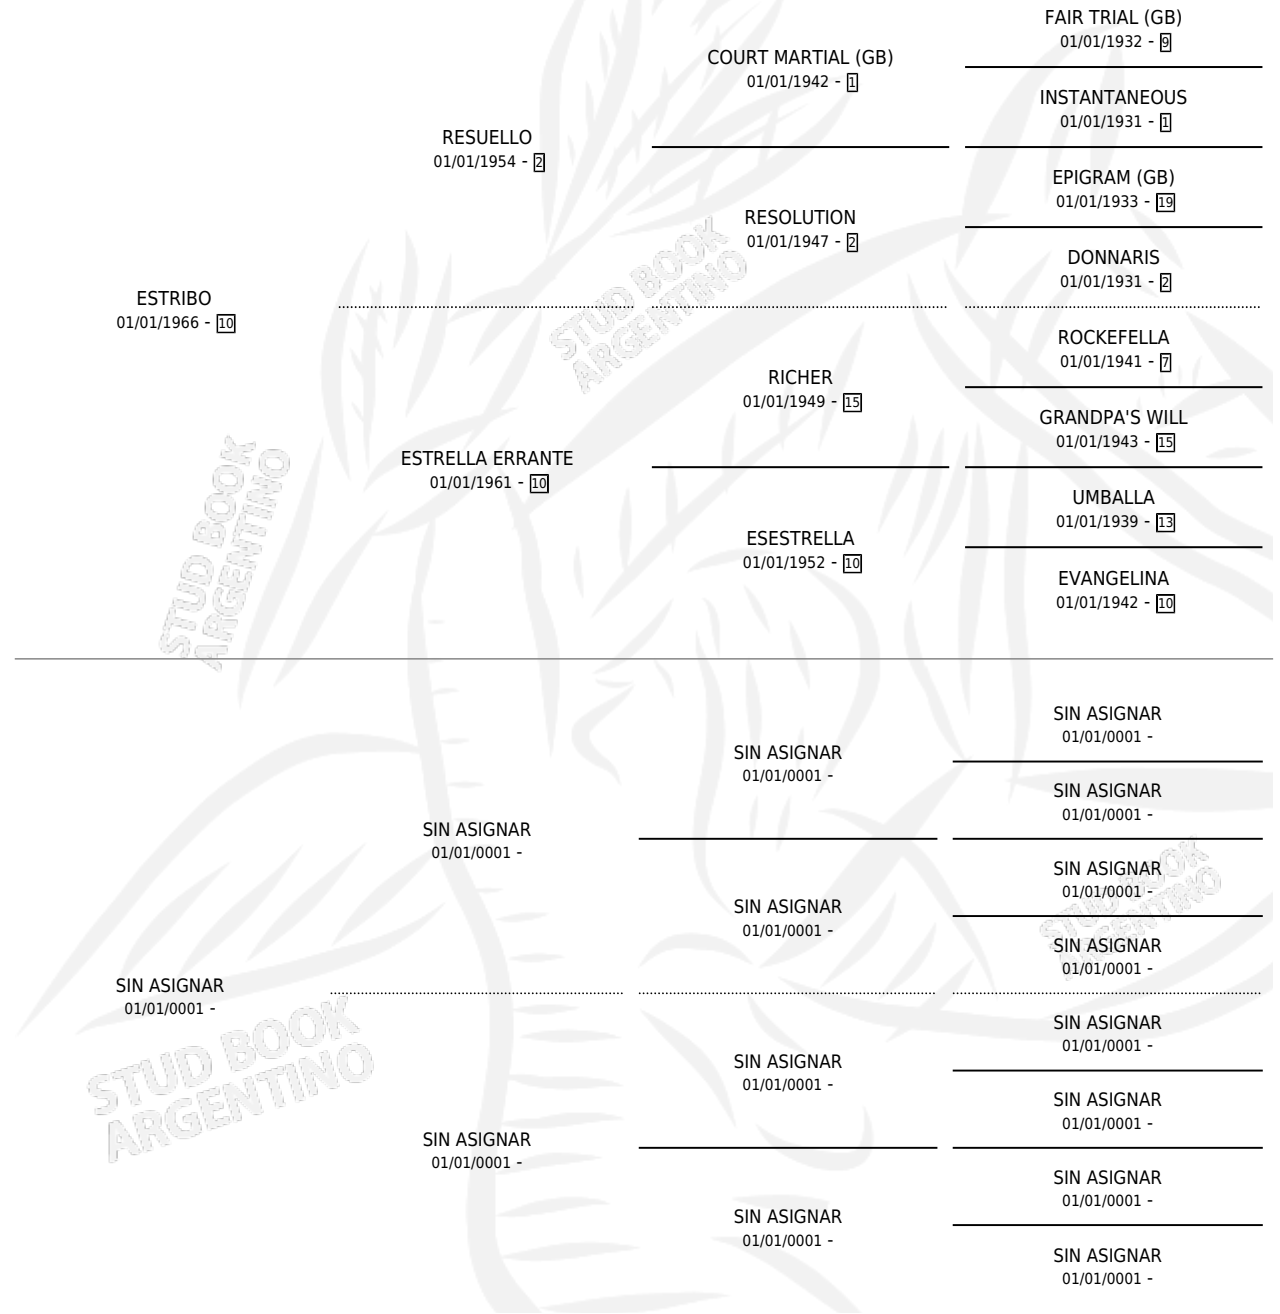

PALA

PEDIGREE

por **ESTRIBO** y **SIN ASIGNAR** por **SIN ASIGNAR**

Argentina · Hembra · Alazan · SP · 01/01/1978
Familia · Volumen 30

ESTADO

TIPIFICACIÓN SANGUÍNEA	X
TIPIFICACIÓN POR ADN	X
PASAPORTE	X
IDENTIFICACIÓN POR MICROCHIP	X
REPRODUCTOR	✓

Lugar de nacimiento: Campo particular

Criador: Sin dato

CAMPAÑA

Solo carreras oficiales de Argentina

POR EDAD

EDAD	CC	1°	2°	3°	4°	5°	NP	CLC	CLG	CLCG1	CLGG1	IMPORTE	GANANCIA / CC
5 AÑOS	1	1	0	0	0	0	0	0	0	0	0	\$0	\$0
TOTALES	1	1	0	0	0	0	0	0	0	0	0	\$0	\$0
%		100%	0.0%	0.0%	0.0%	0.0%	0.0%	0.0%	0.0%	0.0%	0.0%		