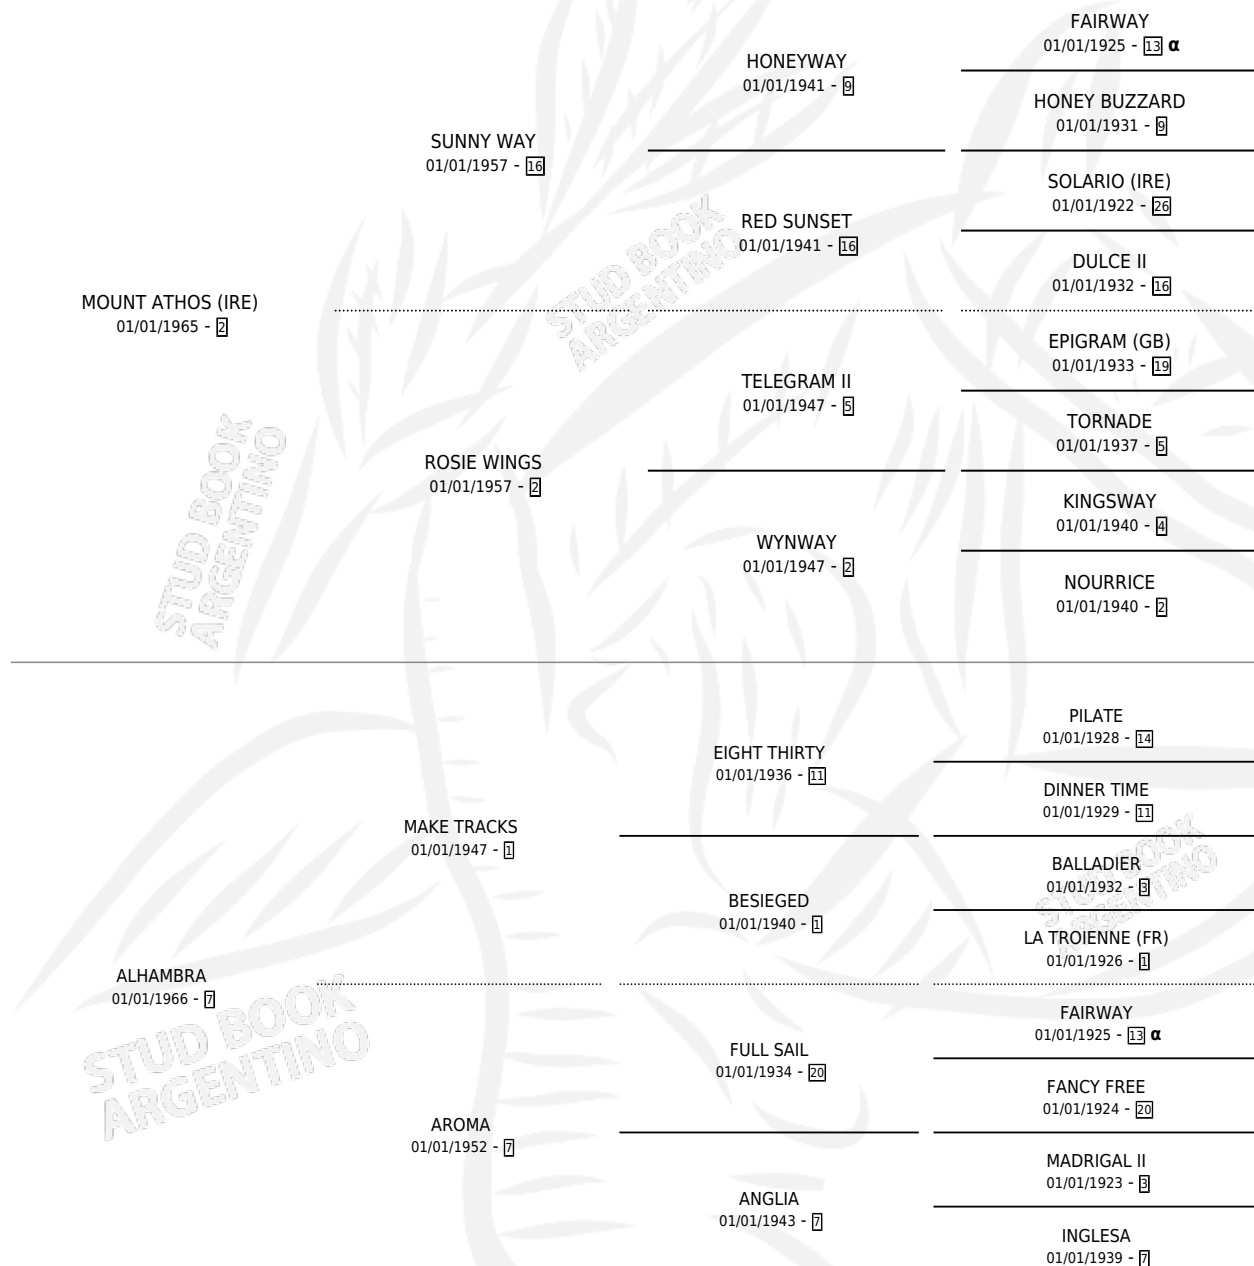

ACTEO

por **MOUNT ATHOS (IRE)** y **ALHAMBRA** por **MAKE TRACKS**

Argentina · Macho · Zaino · SP · 14/09/1978
Familia 7 · Volumen 30

ESTADO

TIPIFICACIÓN SANGUÍNEA	X
TIPIFICACIÓN POR ADN	X
PASAPORTE	X
IDENTIFICACIÓN POR MICROCHIP	X
REPRODUCTOR	X

Lugar de nacimiento: Campo particular
Criador: Sin dato

PEDIGREE

INBREEDING : α

CAMPAÑA

Solo carreras oficiales de Argentina

POR EDAD

EDAD	CC	1°	2°	3°	4°	5°	NP	CLC	CLG	CLCG1	CLGG1	IMPORTE	GANANCIA / CC
3 AÑOS	1	1	0	0	0	0	0	0	0	0	0	\$0	\$0
5 AÑOS	1	1	0	0	0	0	0	0	0	0	0	\$0	\$0
TOTALES	2	2	0	0	0	0	0	0	0	0	0	\$0	\$0
%		100%	0.0%	0.0%	0.0%	0.0%	0.0%	0.0%	0.0%	0.0%	0.0%		