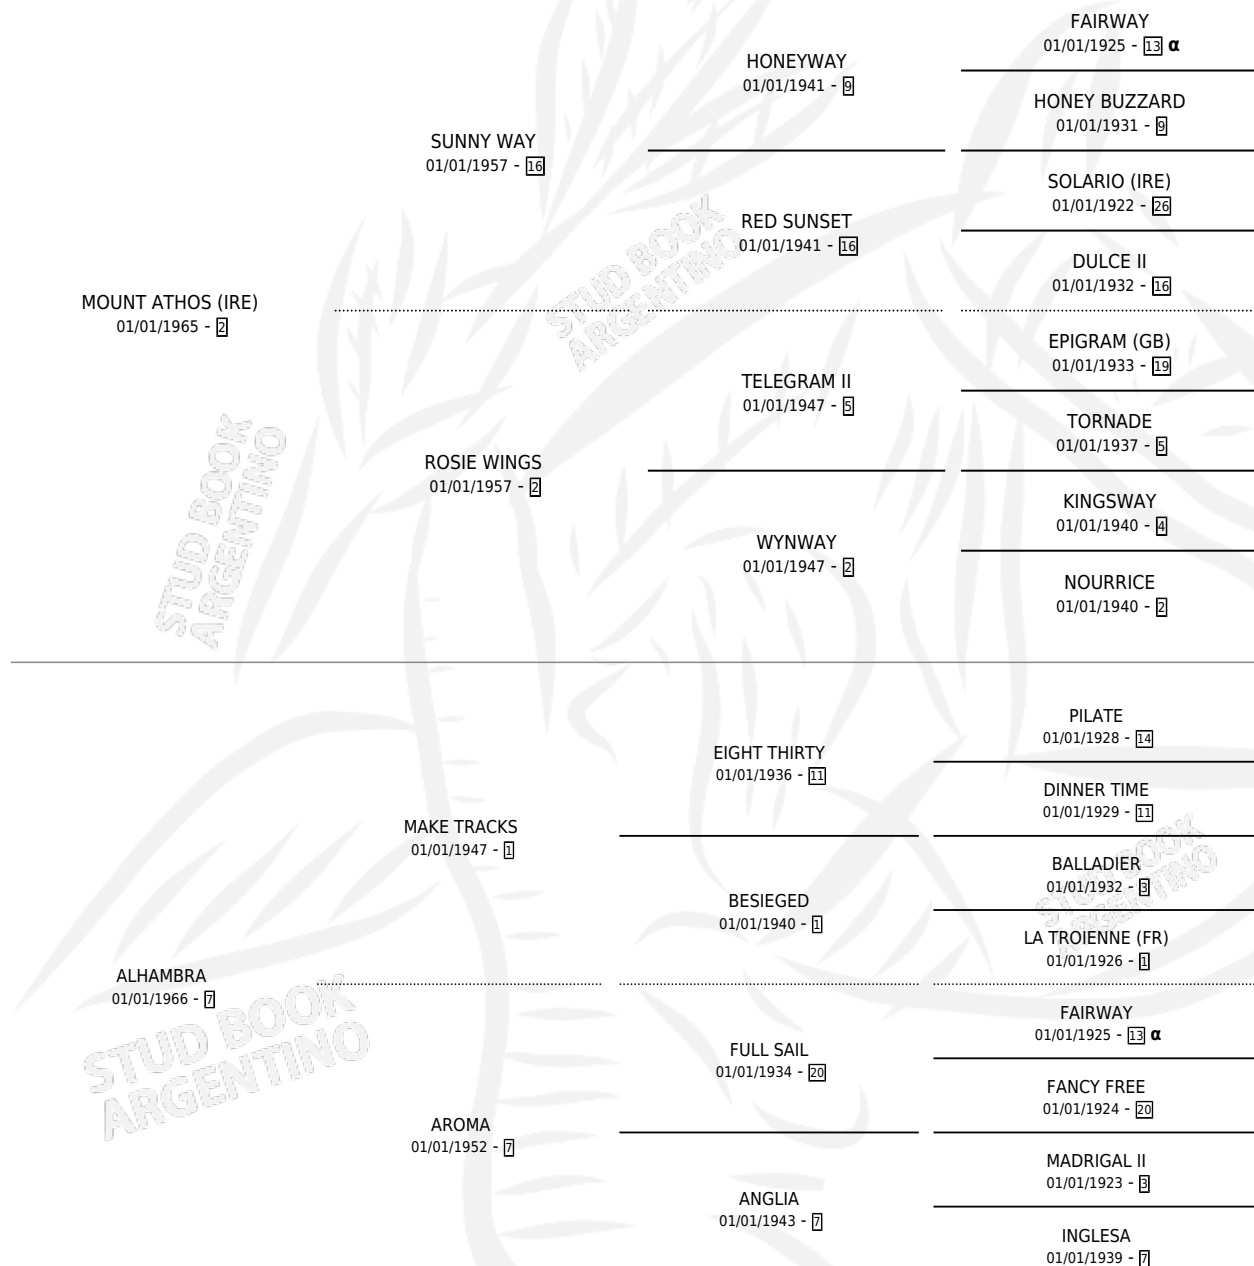

ACTEO

por MOUNT ATHOS (IRE) y ALHAMBRA por MAKE TRACKS

Argentina · Macho · Zaino · SP · 14/09/1978
Familia 7 · Volumen 30

ESTADO

TIPIFICACIÓN SANGUÍNEA	X
TIPIFICACIÓN POR ADN	X
PASAPORTE	X
IDENTIFICACIÓN POR MICROCHIP	X
REPRODUCTOR	X

Lugar de nacimiento: Campo particular
Criador: Sin dato

PEDIGREE

INBREEDING : α

CAMPAÑA

Solo carreras oficiales de Argentina

POR EDAD

EDAD	CC	1°	2°	3°	4°	5°	NP	CLC	CLG	CLCG1	CLGG1	IMPORTE	GANANCIA / CC
3 AÑOS	1	1	0	0	0	0	0	0	0	0	0	\$0	\$0
5 AÑOS	1	1	0	0	0	0	0	0	0	0	0	\$0	\$0
TOTALES	2	2	0	0	0	0	0	0	0	0	0	\$0	\$0
%		100%	0.0%	0.0%	0.0%	0.0%	0.0%	0.0%	0.0%	0.0%	0.0%		