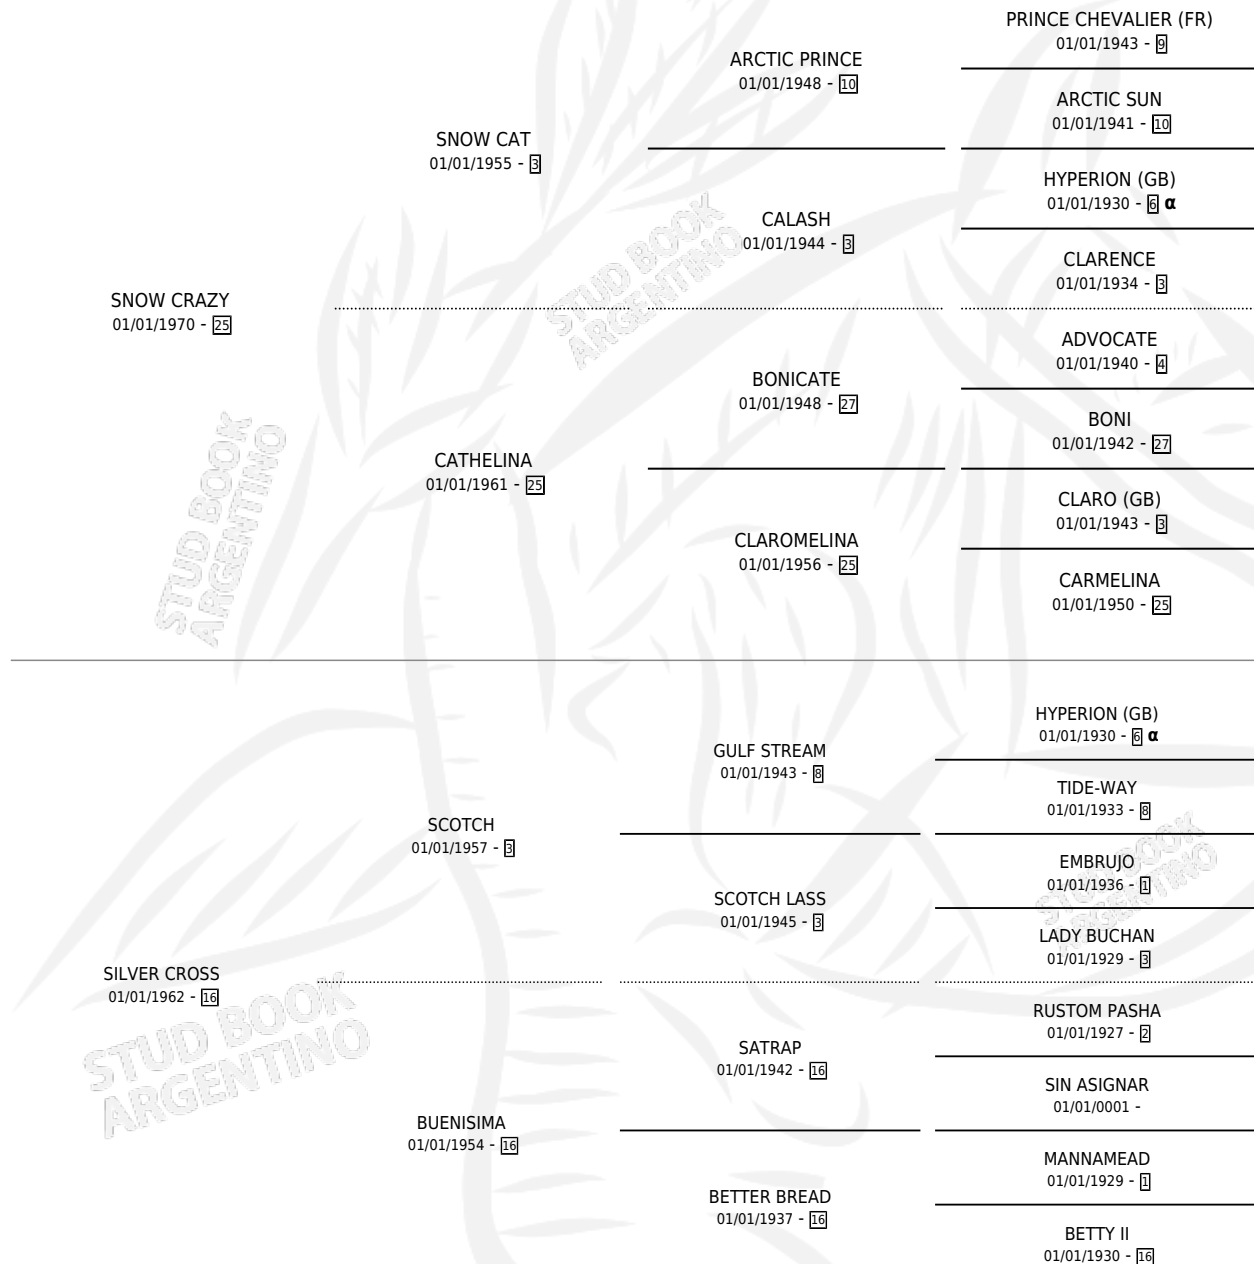

SILVERA

por SNOW CRAZY y SILVER CROSS por SCOTCH

Argentina · Hembra · Zaino · SP · 15/09/1978
Familia 16-h · Volumen 30

ESTADO

TIPIFICACIÓN SANGUÍNEA	X
TIPIFICACIÓN POR ADN	X
PASAPORTE	X
IDENTIFICACIÓN POR MICROCHIP	X
REPRODUCTOR	✓

Lugar de nacimiento: Campo particular

Criador: Sin dato

~

HIJOS

	MACHOS	HEMBRAS
6 NACIERON	5	1
1 CORRIERON	1	0

SIN ACTUACIONES

PEDIGREE

INBREEDING : α

S

cimientos 6 / Efectividad 60.00%

PADRILLO	PRODUCTO	CRIADOR	1ER SERVICIO	ÚLTIMO SERVICIO
MOZAMBIQUE	∅		26/11/1996	27/11/1996
SILVERA	MOZA SILVA (H A, 01/09/1994)	SIN DATO	23/09/1993	24/09/1993
MOZAMBIQUE	∅		21/12/1992	23/12/1992
BEQUELIN	SILVA LINDO (M Z, 07/12/1992)	SIN DATO	28/12/1991	30/12/1991
ABEL EDUARDO	SNOW ABEL (M A, 28/11/1991)	SIN DATO	19/11/1990	23/12/1990
ABEL EDUARDO	AVE SILBON (M Z, 05/11/1990) •MURIÓ EL 15/12/1990•	SIN DATO	17/11/1989	19/11/1989
EL DECAMERON	SISUPIERA (M A, 07/11/1989)	SIN DATO	17/12/1988	19/12/1988
EL DECAMERON	∅		06/12/1987	08/12/1987
WILLY	SILVERO (M AT, 23/11/1987)	SIN DATO	10/12/1986	12/12/1986
TAYMOUR (FR)	∅			