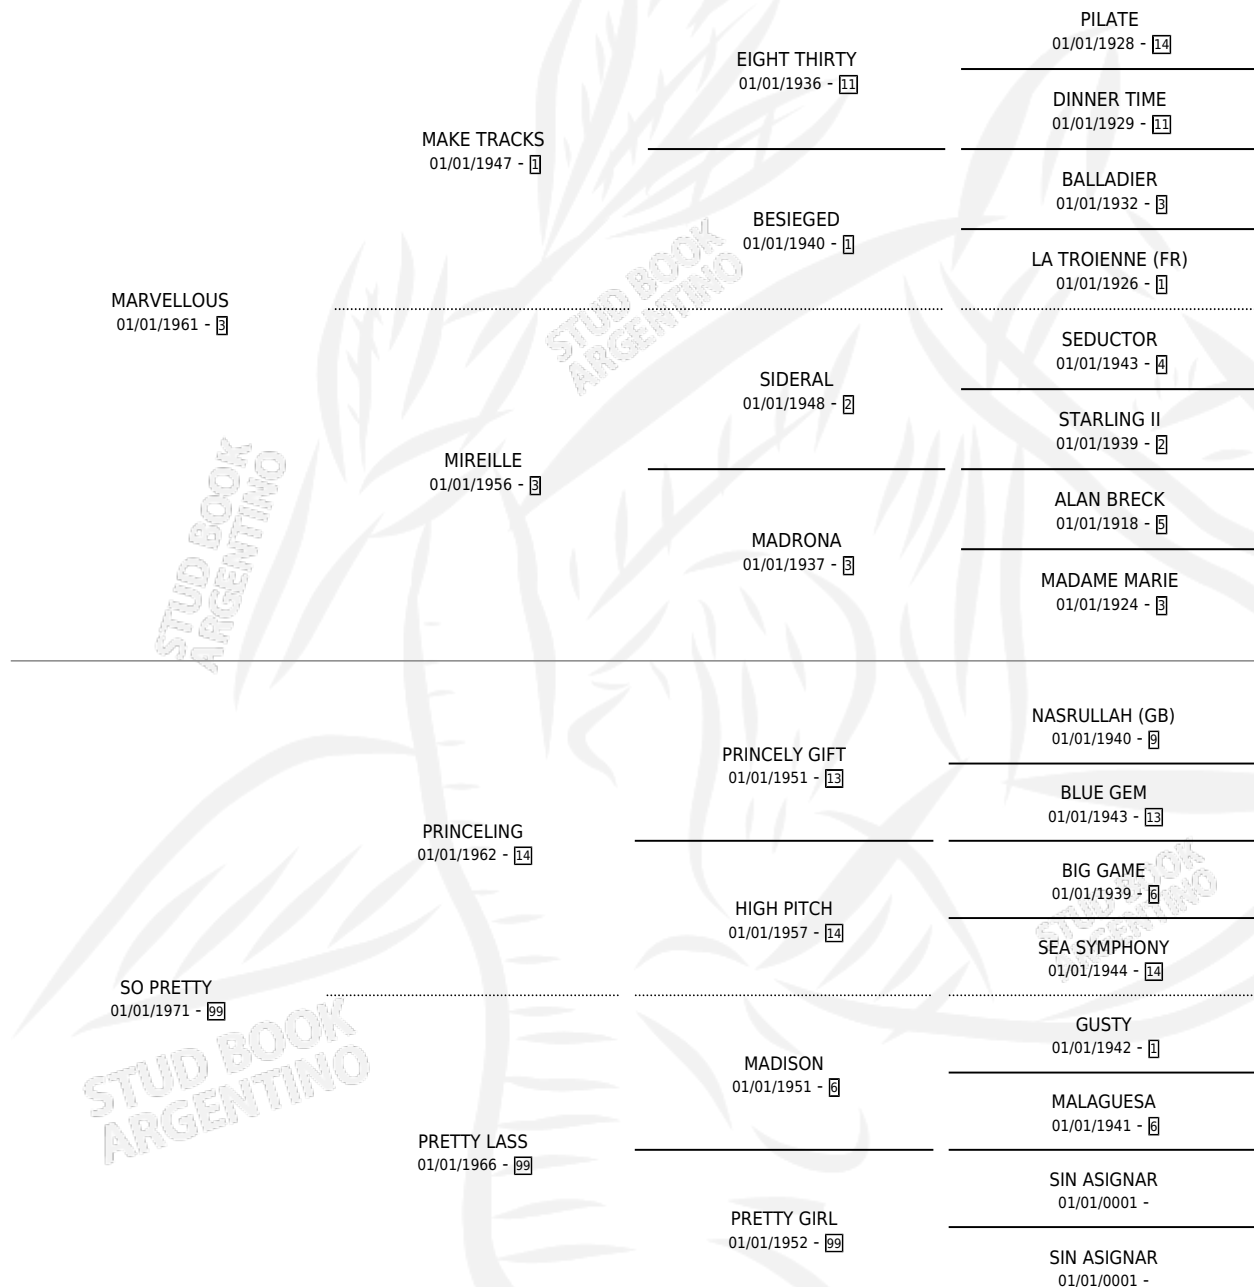

MUSHROOM

por MARVELLOUS y SO PRETTY por PRINCELING

Argentina · Hembra · Alazan · SP · 01/01/1978
Familia 99 · Volumen 30

ESTADO

TIPIFICACIÓN SANGUÍNEA	✓
TIPIFICACIÓN POR ADN	X
PASAPORTE	X
IDENTIFICACIÓN POR MICROCHIP	X
REPRODUCTOR	✓

Lugar de nacimiento: Campo particular

Criador: Sin dato

~

HIJOS

	MACHOS	HEMBRAS
9 NACIERON	5	4
4 CORRIERON	4	0
1 GANARON	1	0
0 GANADORES CL	0 GANADORES GR	0 GANADORES G1

PEDIGREE