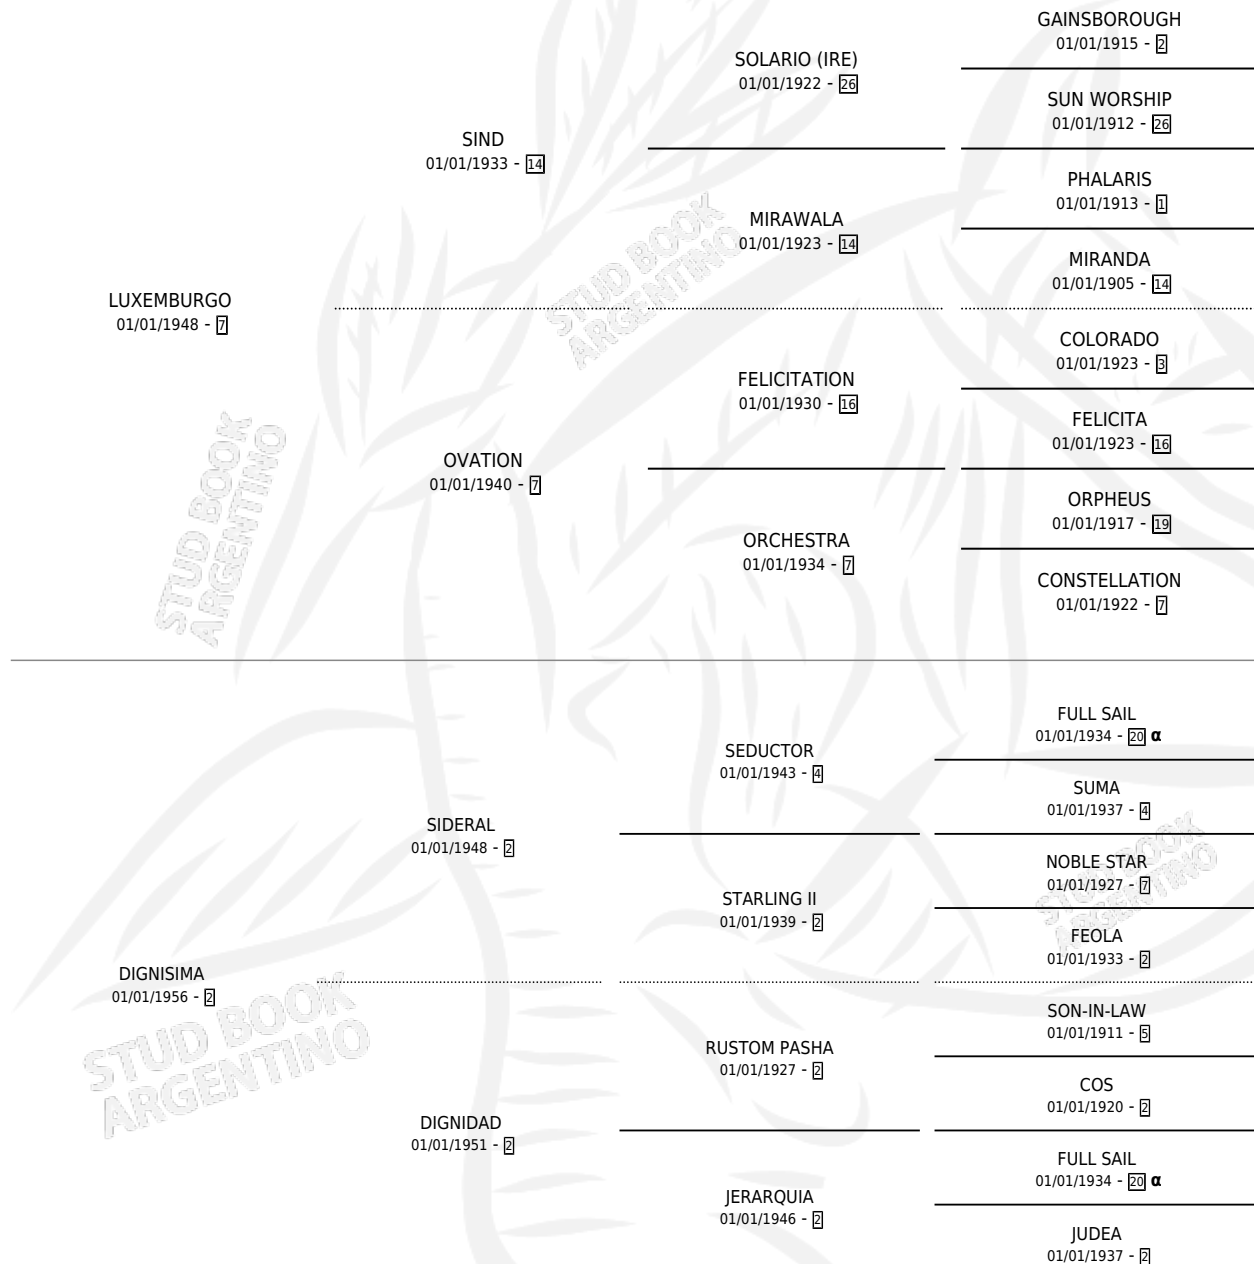

PAOLO

por LUXEMBURGO y DIGNISIMA por SIDERAL

Argentina · Macho · Alazan · SP · 01/01/1964
Familia 2-u · Volumen 25

ESTADO

TIPIFICACIÓN SANGUÍNEA	X
TIPIFICACIÓN POR ADN	X
PASAPORTE	X
IDENTIFICACIÓN POR MICROCHIP	X
REPRODUCTOR	✓

Lugar de nacimiento: Campo particular

Criador: Sin dato

~

HIJOS

	MACHOS	HEMBRAS
14 NACIERON	7	7
5 CORRIERON	3	2
4 GANARON	3	1
0 GANADORES CL	0 GANADORES GR	0 GANADORES G1

PEDIGREE

INBREEDING : α

SERVICIOS PADRILLO