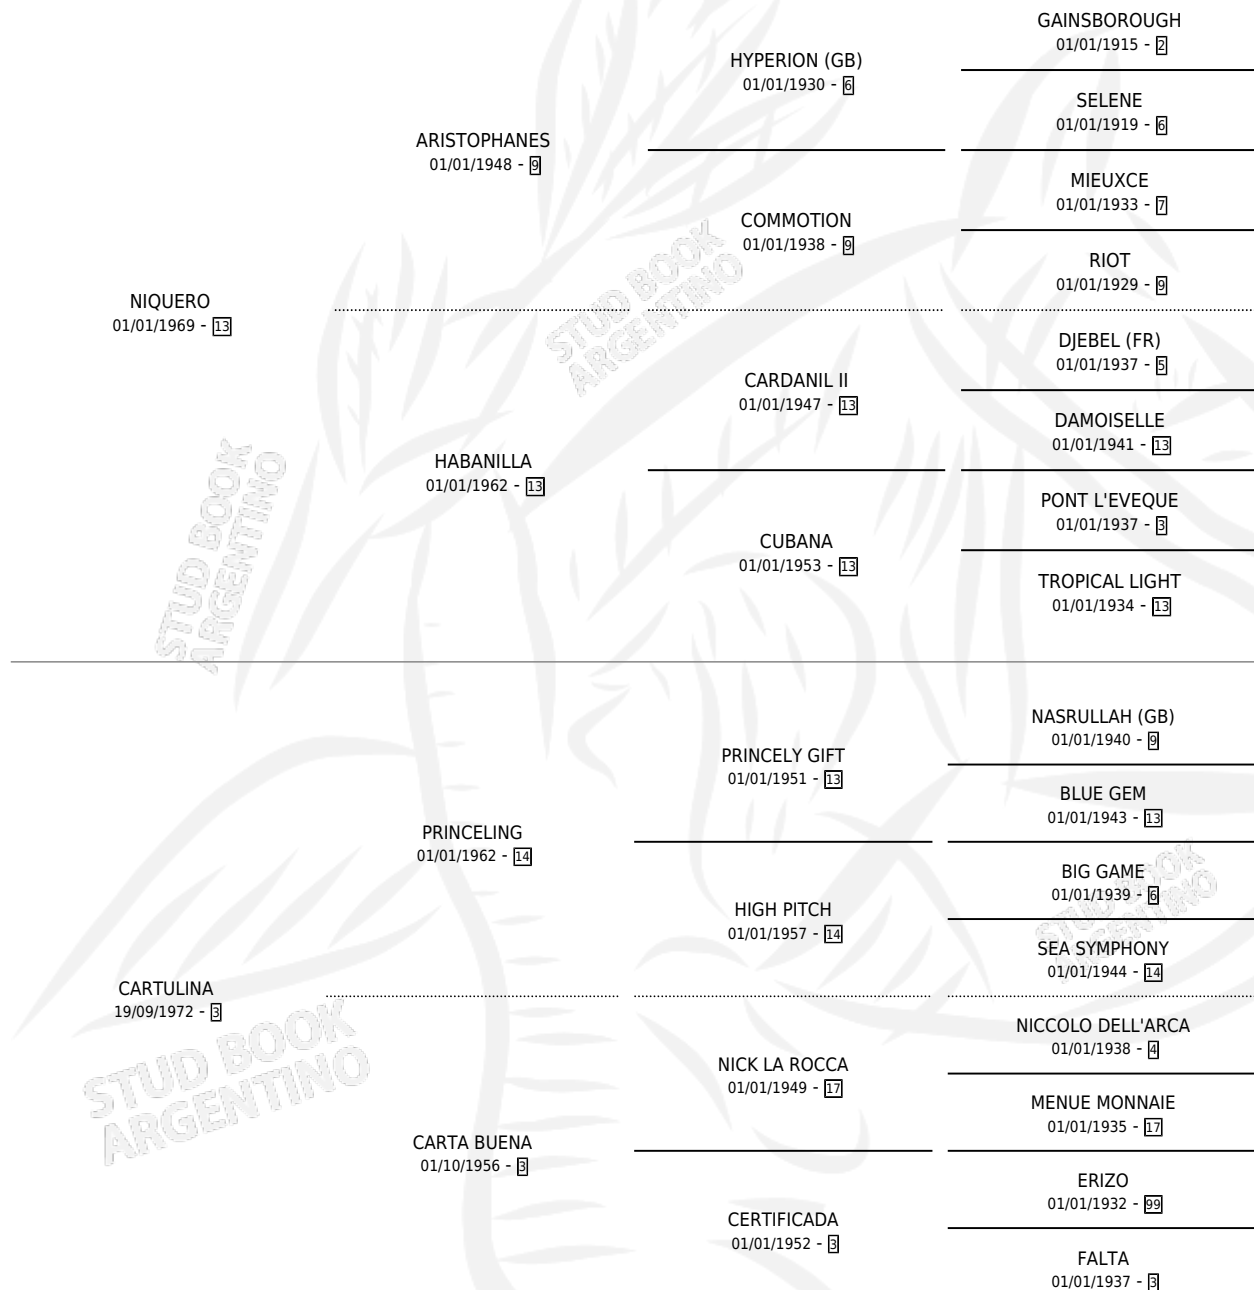

BIG ACTION

por **NIQUERO** y **CARTULINA** por **PRINCELING**

Argentina · Hembra · Alazan Tostado · SP · 01/01/1978
Familia 3-h · Volumen 30

ESTADO

TIPIFICACIÓN SANGUÍNEA	X
TIPIFICACIÓN POR ADN	X
PASAPORTE	X
IDENTIFICACIÓN POR MICROCHIP	X
REPRODUCTOR	✓

Lugar de nacimiento: Campo particular

Criador: Sin dato

~

HIJOS

	MACHOS	HEMBRAS
2 NACIERON	0	2

SIN ACTUACIONES

PEDIGREE