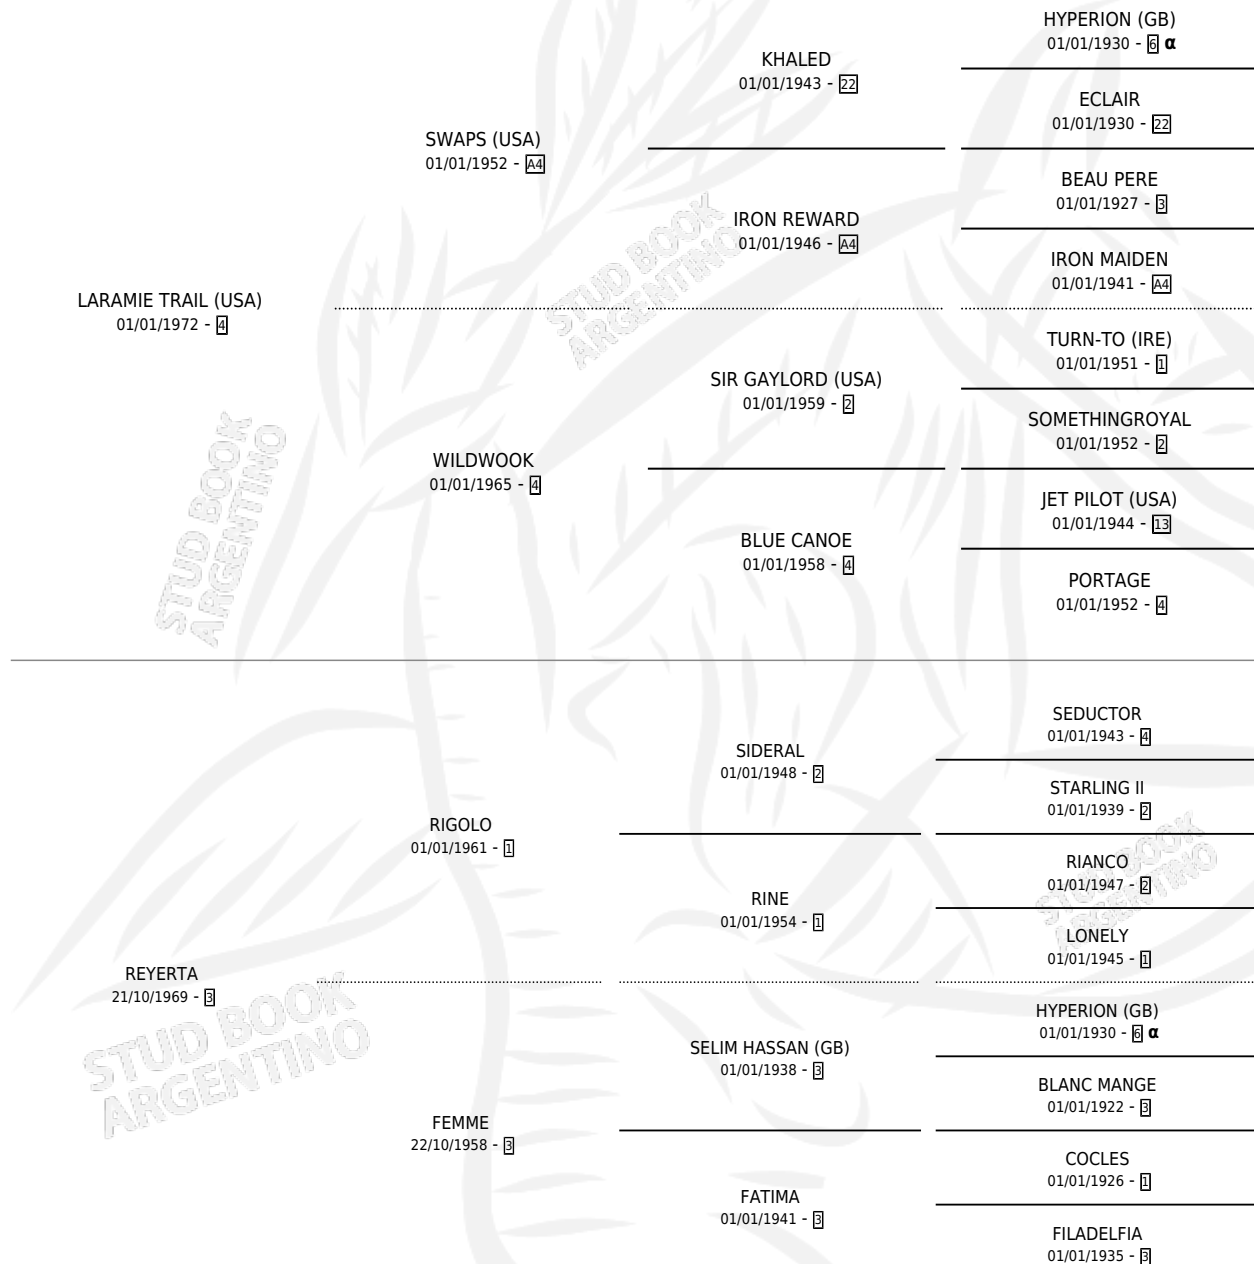

RAPIDISIMA

por LARAMIE TRAIL (USA) y REYERTA por RIGOLO

Argentina · Hembra · Zaino · SP · 01/01/1978
Familia 3-n · Volumen 30

ESTADO

TIPIFICACIÓN SANGUÍNEA	✓
TIPIFICACIÓN POR ADN	X
PASAPORTE	X
IDENTIFICACIÓN POR MICROCHIP	X
REPRODUCTOR	✓

Lugar de nacimiento: Campo particular

Criador: Sin dato

~

HIJOS

	MACHOS	HEMBRAS
11 NACIERON	7	4
7 CORRIERON	3	4
7 GANARON	3	4
0 GANADORES CL	0 GANADORES GR	0 GANADORES G1

PEDIGREE

INBREEDING : α

CAMPAÑA

Solo carreras oficiales de Argentina

POR EDAD

EDAD	CC	1°	2°	3°	4°	5°	NP	CLC	CLG	CLCG1	CLGG1	IMPORTE	GANANCIA / CC
4 AÑOS	2	2	0	0	0	0	0	0	0	0	0	\$0	\$0
TOTALES	2	2	0	0	0	0	0	0	0	0	0	\$0	\$0
%		100%	0.0%	0.0%	0.0%	0.0%	0.0%	0.0%	0.0%	0.0%	0.0%		