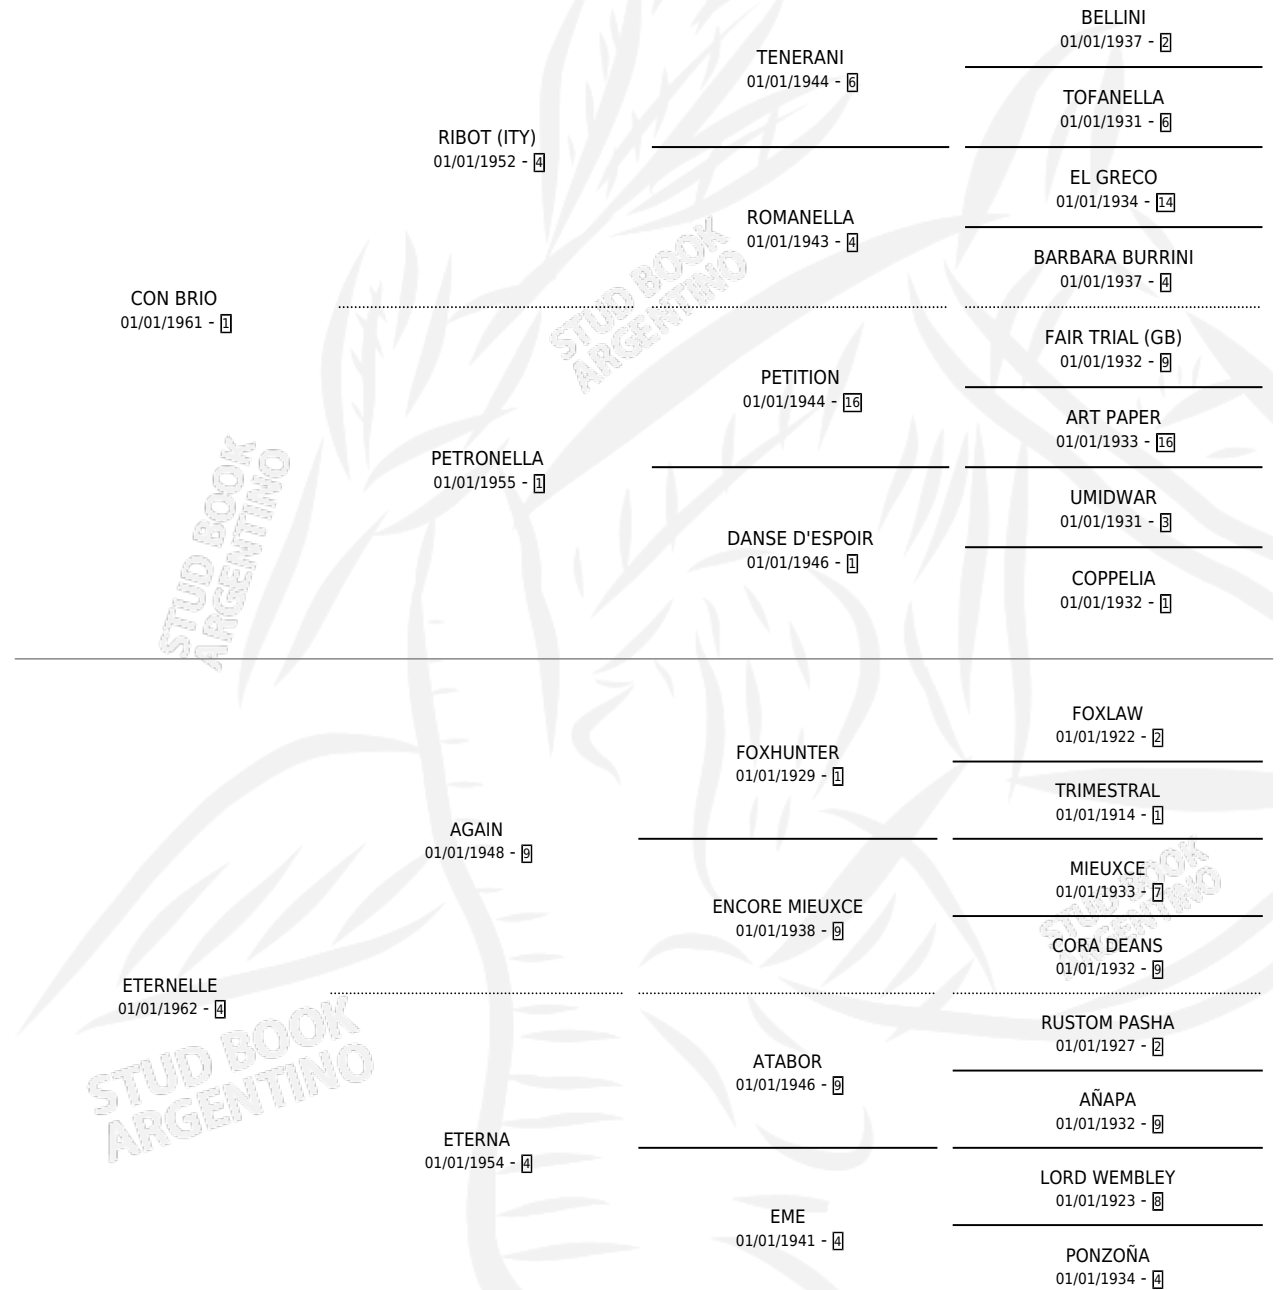

ETERNIDAD

por CON BRIO y ETERNELLE por AGAIN

Argentina · Hembra · Alazan · SP · 24/09/1978
Familia 4-k · Volumen 30

ESTADO

TIPIFICACIÓN SANGUÍNEA	✓
TIPIFICACIÓN POR ADN	X
PASAPORTE	X
IDENTIFICACIÓN POR MICROCHIP	X
REPRODUCTOR	✓

Lugar de nacimiento: Campo particular

Criador: Sin dato

~

HIJOS

	MACHOS	HEMBRAS
5 NACIERON	2	3
4 CORRIERON	2	2

SIN ACTUACIONES

PEDIGREE

CAMPAÑA

Solo carreras oficiales de Argentina

POR EDAD

EDAD	CC	1°	2°	3°	4°	5°	NP	CLC	CLG	CLCG1	CLGG1	IMPORTE	GANANCIA / CC
3 AÑOS	2	1	1	0	0	0	0	1	0	0	0	\$0	\$0
4 AÑOS	4	2	0	1	1	0	0	1	0	0	0	\$0	\$0
TOTALES	6	3	1	1	1	0	0	2	0	0	0	\$0	\$0
%		50.0%	16.7%	16.7%	16.7%	0.0%	0.0%	33.3%	0.0%	0.0%	0.0%		