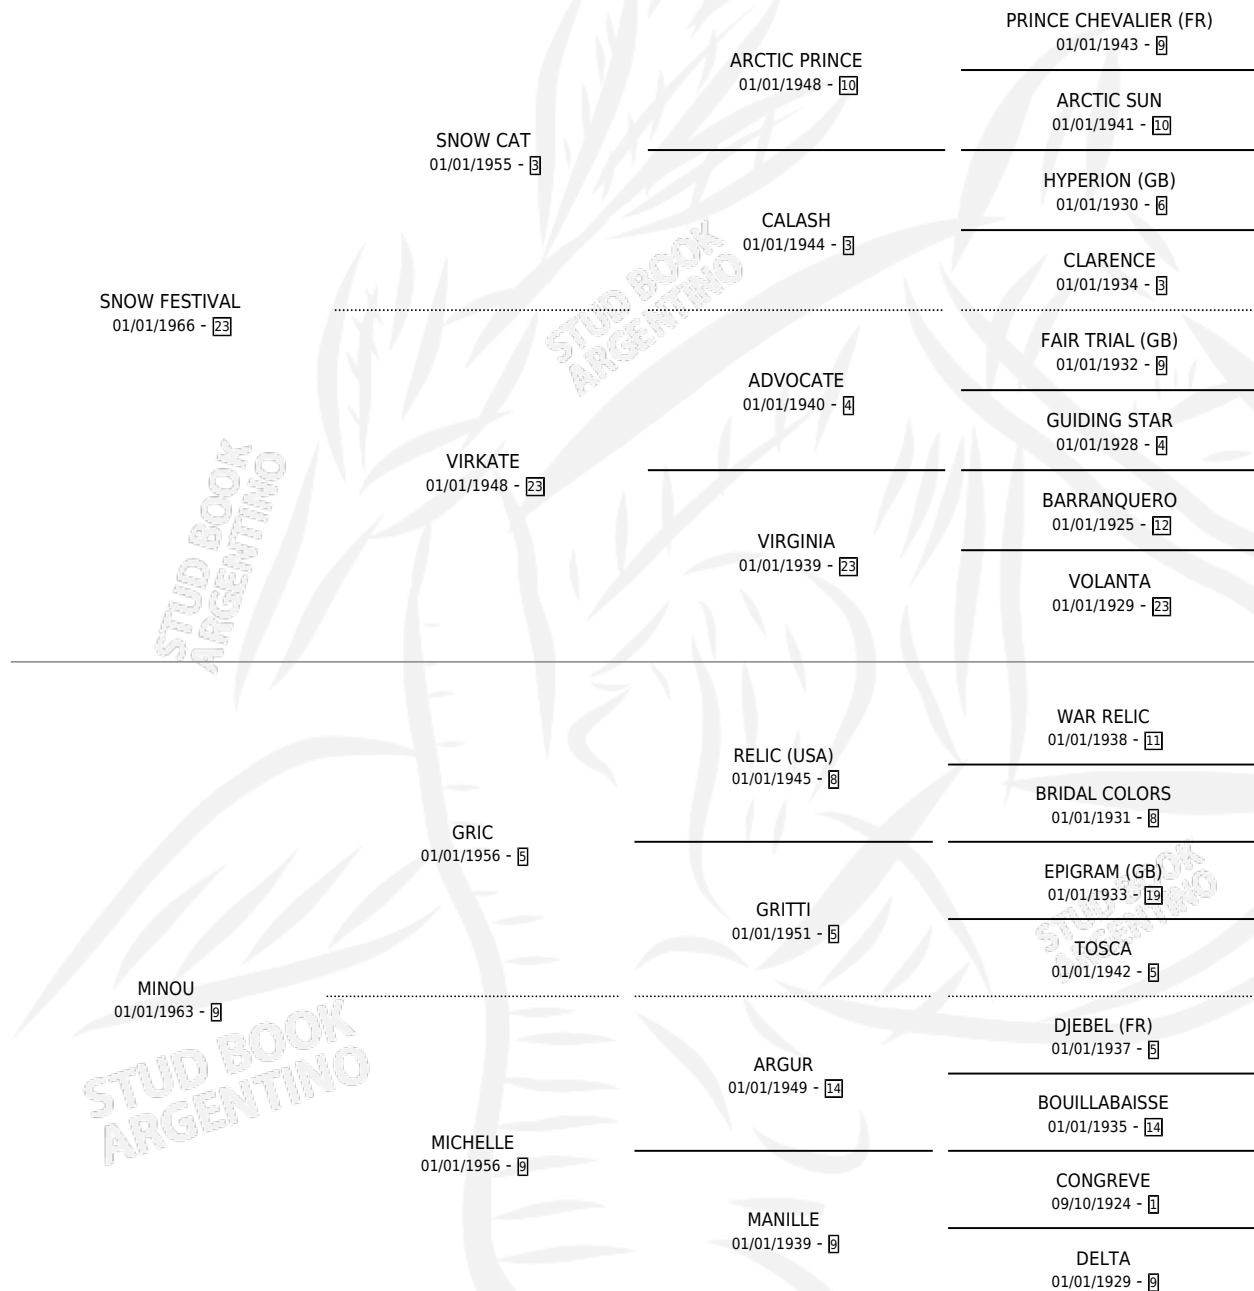

MISYAAF

por SNOW FESTIVAL y MINOU por GRIC

Argentina · Macho · No Consigna · SP · 01/01/1978
Familia 9-g · Volumen 30

ESTADO

TIPIFICACIÓN SANGUÍNEA	X
TIPIFICACIÓN POR ADN	X
PASAPORTE	X
IDENTIFICACIÓN POR MICROCHIP	X
REPRODUCTOR	X

Lugar de nacimiento: Campo particular

Criador: Sin dato

PEDIGREE

CAMPAÑA

Solo carreras oficiales de Argentina

POR EDAD

EDAD	CC	1°	2°	3°	4°	5°	NP	CLC	CLG	CLCG1	CLGG1	IMPORTE	GANANCIA / CC
4 AÑOS	1	1	0	0	0	0	0	0	0	0	0	\$0	\$0
7 AÑOS	1	1	0	0	0	0	0	0	0	0	0	\$0	\$0
TOTALES	2	2	0	0	0	0	0	0	0	0	0	\$0	\$0
%		100%	0.0%	0.0%	0.0%	0.0%	0.0%	0.0%	0.0%	0.0%	0.0%		