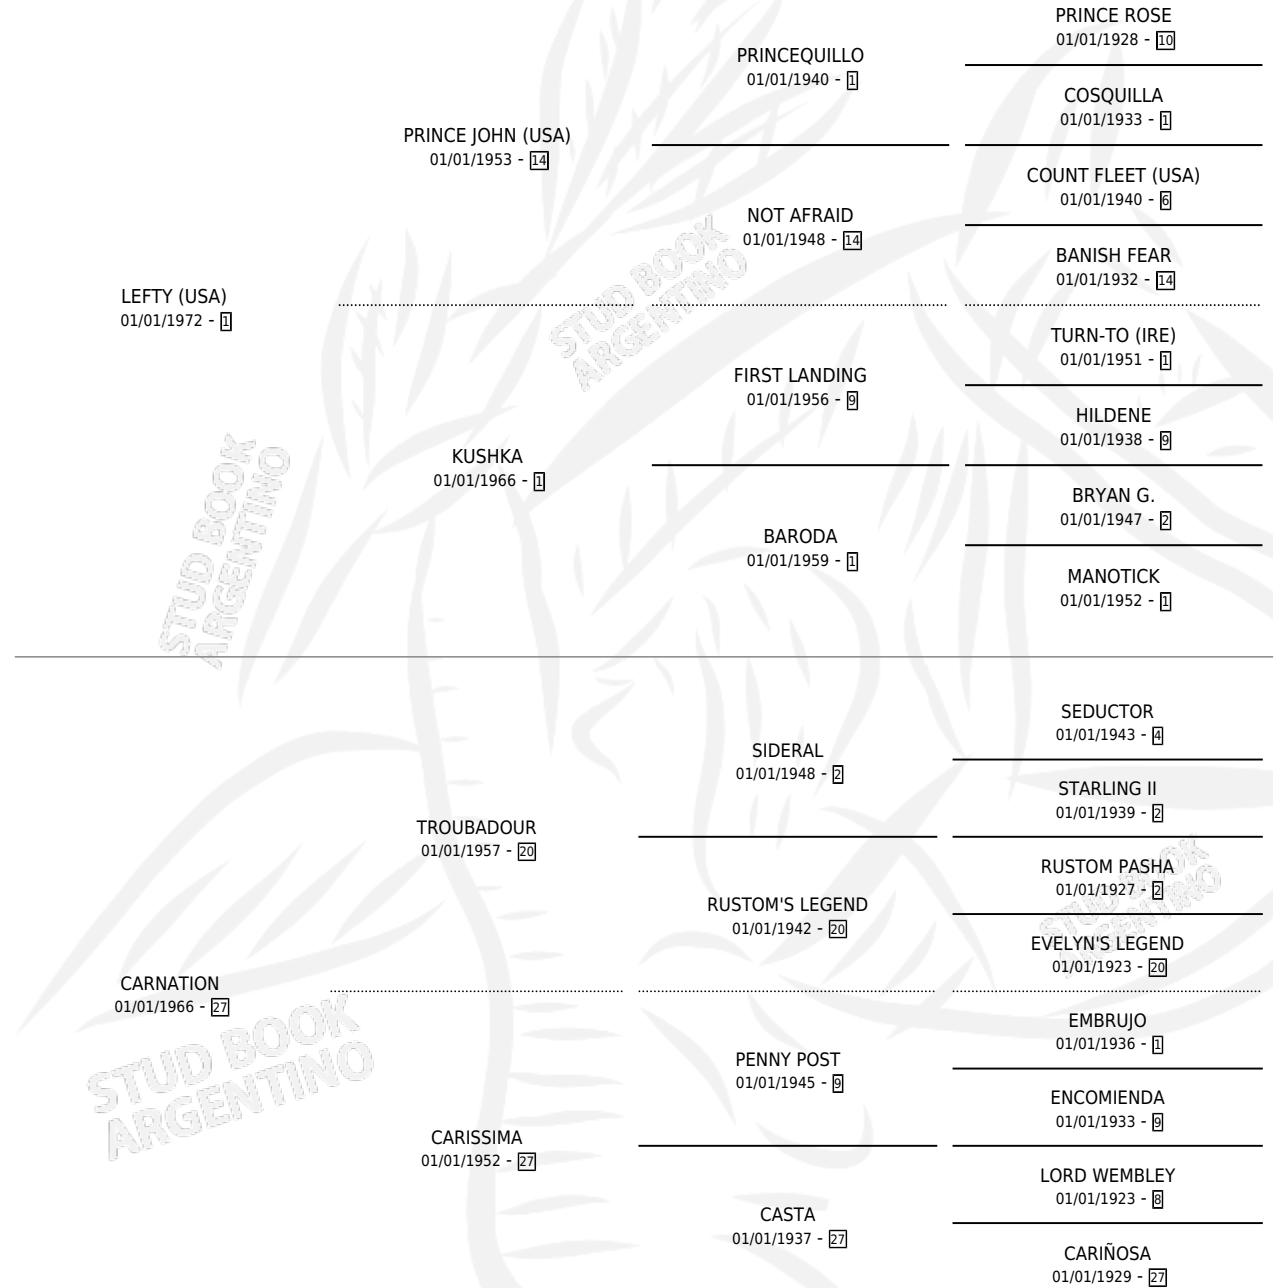

CYCLONE

por LEFTY (USA) y CARNATION por TROUBADOUR

Argentina · Macho · Alazan Tostado · SP · 21/09/1978
Familia 27 · Volumen 30

ESTADO

TIPIFICACIÓN SANGUÍNEA	X
TIPIFICACIÓN POR ADN	X
PASAPORTE	X
IDENTIFICACIÓN POR MICROCHIP	X
REPRODUCTOR	X

Lugar de nacimiento: Campo particular

Criador: Sin dato

PEDIGREE

CAMPAÑA

Solo carreras oficiales de Argentina

POR EDAD

EDAD	CC	1°	2°	3°	4°	5°	NP	CLC	CLG	CLCG1	CLGG1	IMPORTE	GANANCIA / CC
4 AÑOS	2	2	0	0	0	0	0	0	0	0	0	\$0	\$0
TOTALES	2	2	0	0	0	0	0	0	0	0	0	\$0	\$0
%		100%	0.0%	0.0%	0.0%	0.0%	0.0%	0.0%	0.0%	0.0%	0.0%		