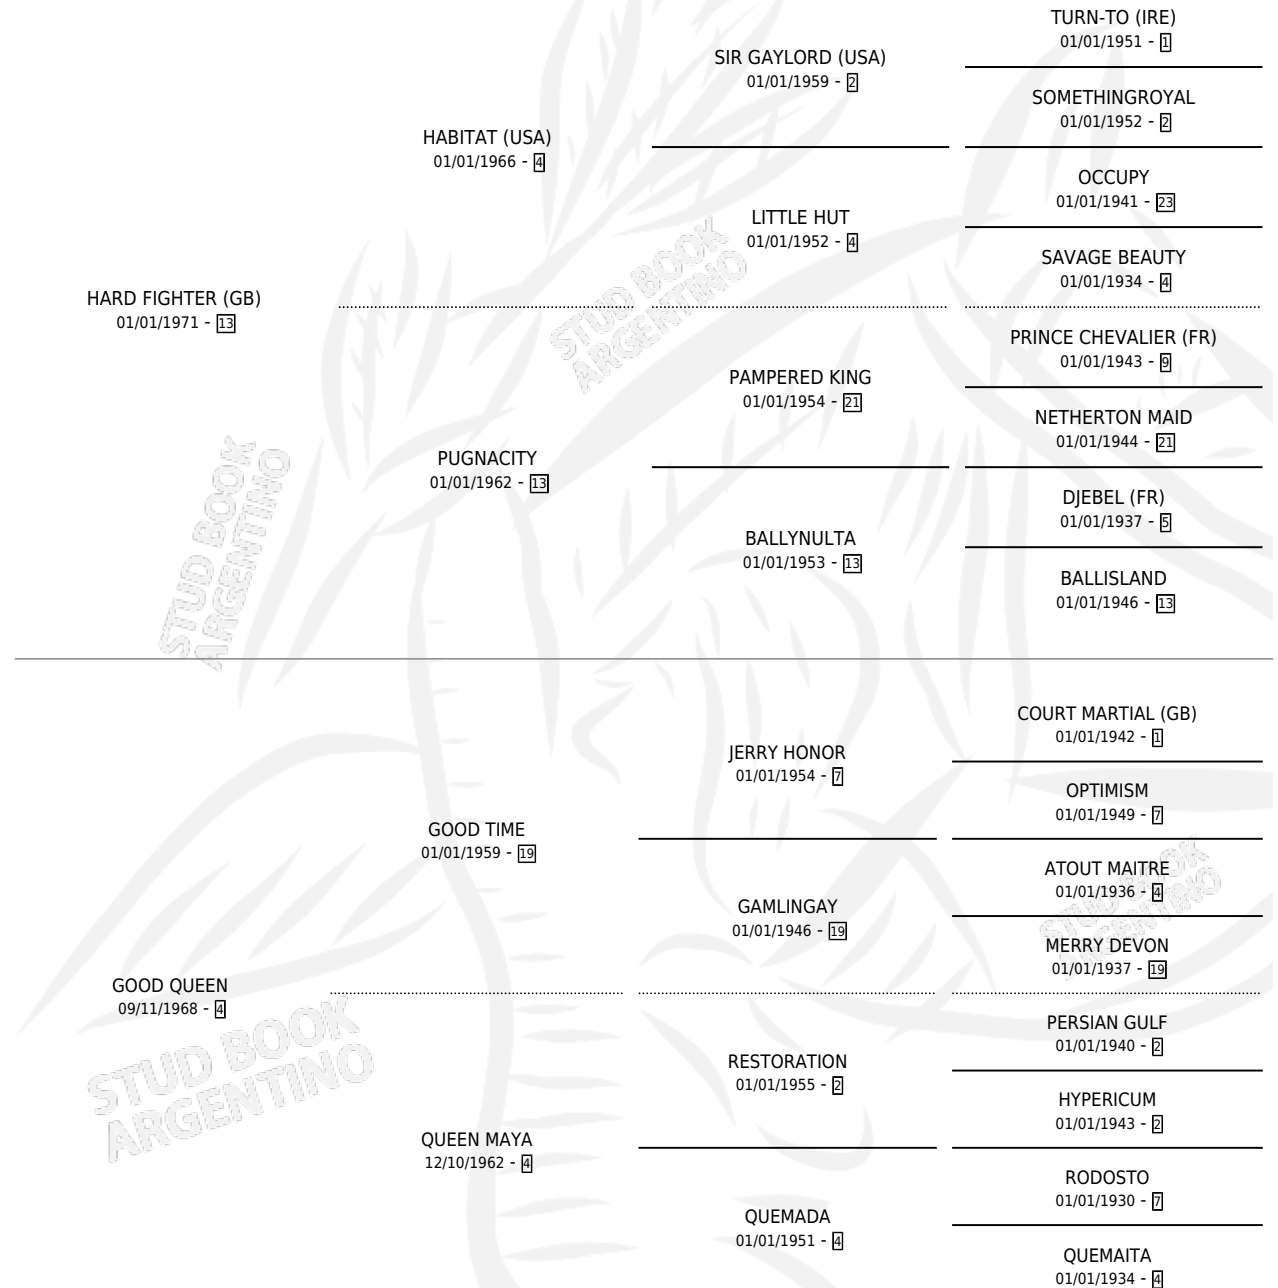

KING EDWARD

por **HARD FIGHTER (GB)** y **GOOD QUEEN** por **GOOD TIME**

Argentina · Macho · Alazan · SP · 30/09/1978
Familia 4-o · Volumen 30

ESTADO

TIPIFICACIÓN SANGUÍNEA	✓
TIPIFICACIÓN POR ADN	X
PASAPORTE	X
IDENTIFICACIÓN POR MICROCHIP	X
REPRODUCTOR	X

Lugar de nacimiento: Campo particular

Criador: Sin dato

PEDIGREE

CAMPAÑA

Solo carreras oficiales de Argentina

POR EDAD

EDAD	CC	1°	2°	3°	4°	5°	NP	CLC	CLG	CLCG1	CLGG1	IMPORTE	GANANCIA / CC
3 AÑOS	2	2	0	0	0	0	0	0	0	0	0	\$0	\$0
4 AÑOS	3	2	0	1	0	0	0	0	0	0	0	\$0	\$0
5 AÑOS	3	1	1	0	0	1	0	0	0	0	0	\$0	\$0
TOTALES	8	5	1	1	0	1	0	0	0	0	0	\$0	\$0
%		62.5%	12.5%	12.5%	0.0%	12.5%	0.0%	0.0%	0.0%	0.0%	0.0%		