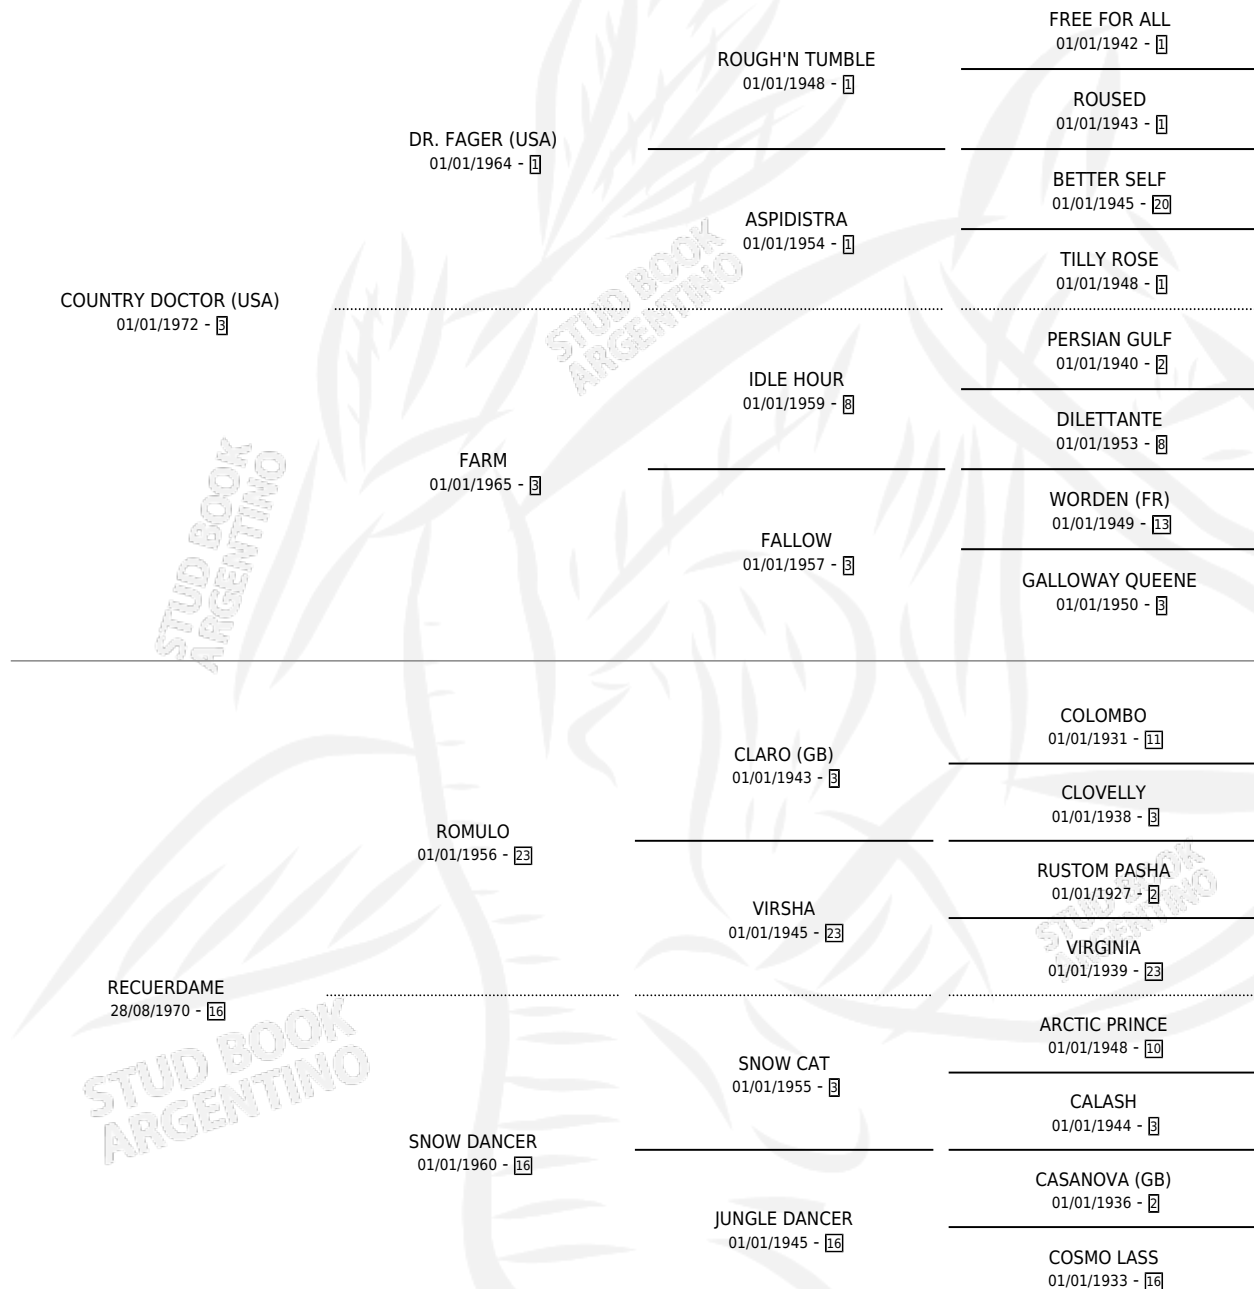

PAL RECUERDO

por COUNTRY DOCTOR (USA) y RECUERDAME por ROMULO

Argentina · Hembra · Alazan · SP · 11/10/1978
Familia 16 · Volumen 30

ESTADO

TIPIFICACIÓN SANGUÍNEA	X
TIPIFICACIÓN POR ADN	X
PASAPORTE	X
IDENTIFICACIÓN POR MICROCHIP	X
REPRODUCTOR	X

Lugar de nacimiento: Campo particular

Criador: Sin dato

PEDIGREE

PAL RECUERDO

Datos oficiales del Stud Book Argentino

Documento generado el 06/05/2026

studbook.org.ar