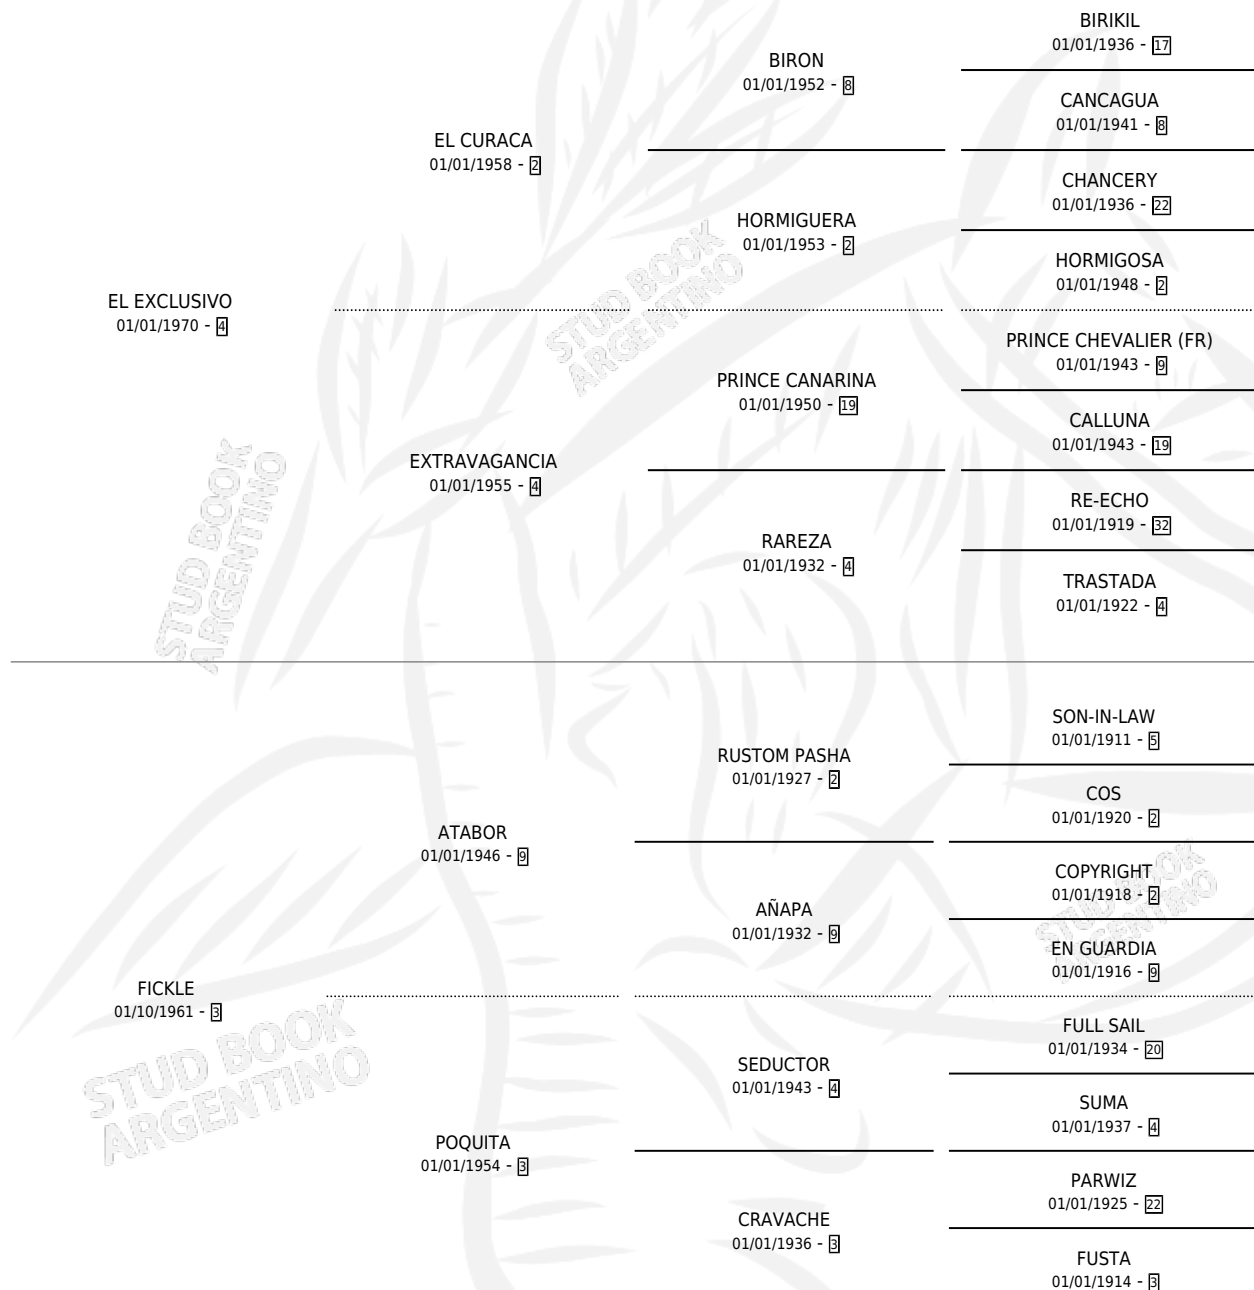

EL EXAMINADO

por **EL EXCLUSIVO** y **FICKLE** por **ATABOR**

Argentina · Macho · Zaino Colorado · SP · 10/10/1978
Familia 3-n · Volumen 30

ESTADO

TIPIFICACIÓN SANGUÍNEA	X
TIPIFICACIÓN POR ADN	X
PASAPORTE	X
IDENTIFICACIÓN POR MICROCHIP	X
REPRODUCTOR	X

Lugar de nacimiento: Campo particular

Criador: Sin dato

PEDIGREE