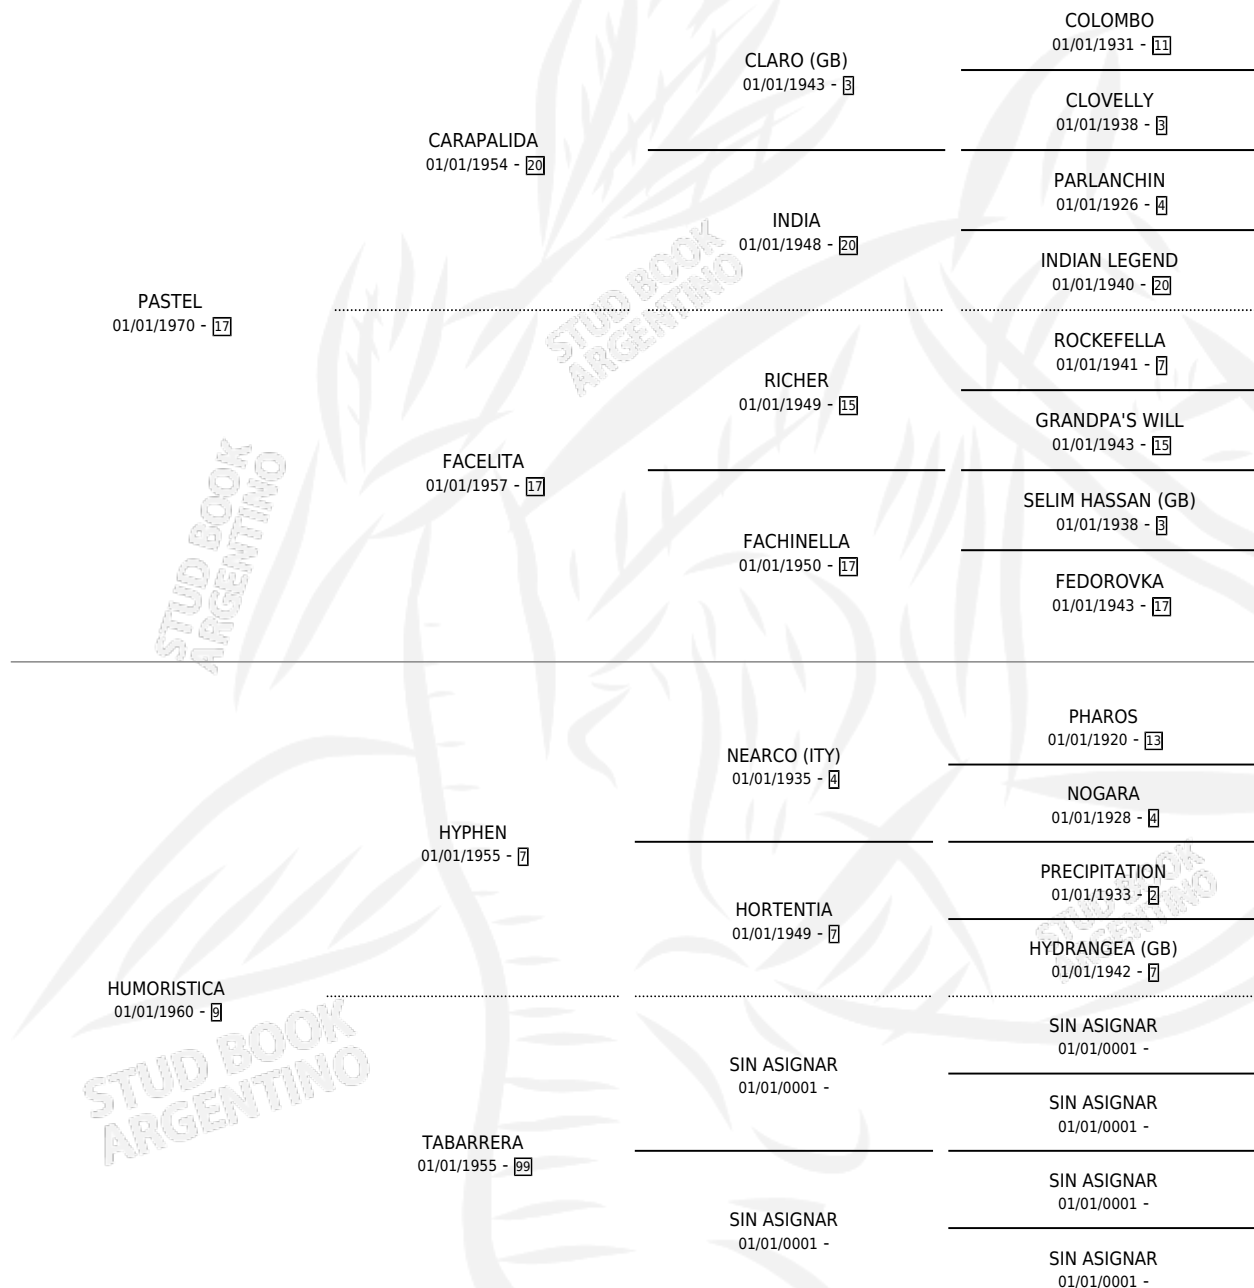

Lugar de nacimiento: Campo particular

Criador: Sin dato

~

HIJOS

	MACHOS	HEMBRAS
3 NACIERON	3	0
2 CORRIERON	2	0
1 GANARON	1	0
0 GANADORES CL	0 GANADORES GR	0 GANADORES G1

PEDIGREE

S

mientos 3 / Efectividad 37.50%

PADRILLO	PRODUCTO	CRIADOR	1ER SERVICIO	ÚLTIMO SERVICIO
URALUS CALIGRAFO	Ø		16/08/1990	21/10/1990
PASTA CALIGRAFO	CATIRAY (M Z, 08/08/1990)	SIN DATO	17/08/1989	17/08/1989
Datos oficiales del Stud Book Argentino			28/08/1988	30/08/1988
Documento generado el 25/04/2026				
URALUS studbook.org.ar	EL UNIVERSAL (M A, 16/08/1988)	SIN DATO	04/09/1987	08/09/1987
CALIGRAFO	Ø		07/10/1985	15/11/1985
TIMOCARIS	Ø			
CALIGRAFO	Ø			
CALIGRAFO	CALINUDO (M Z, 15/08/1987)	SIN DATO		